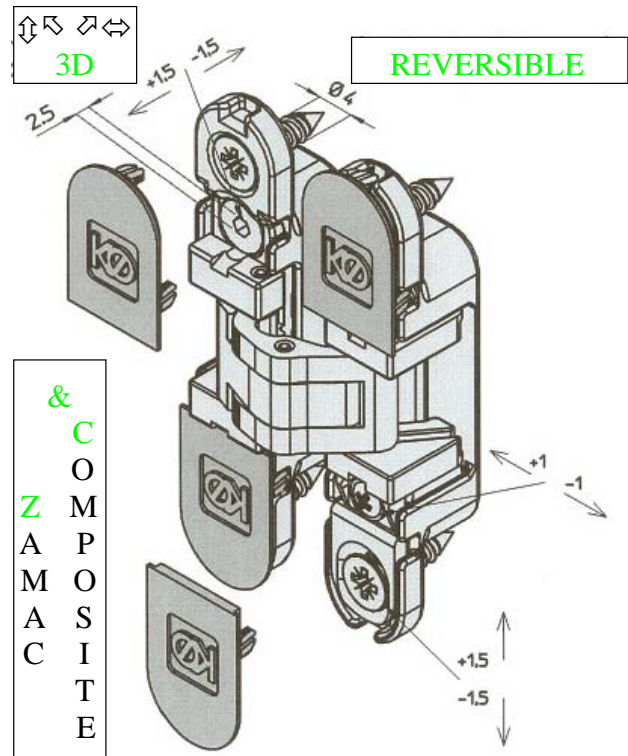

KUBICA K6100

By **KOBLENZ**

LA MINI-CHARNIERE INVISIBLE REGLABLE

**NEWS
2009**

COMPACTE - Prévus pour panneaux d'épaisseur 19 mm

Charge pour panneaux de 600 x 1000 avec 2 charnières : +/- 10,5 KG