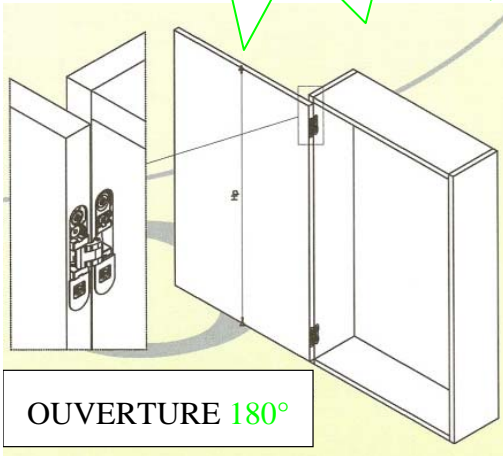

KUBICA K6100

By **KOBLENZ**

LA MINI-CHARNIERE INVISIBLE REGLABLE

**NEWS
2009**

COMPACTE - Prévus pour panneaux d'épaisseur 19 mm

Charge pour panneaux de 600 x 1000 avec 2 charnières : +/- 10,5 KG