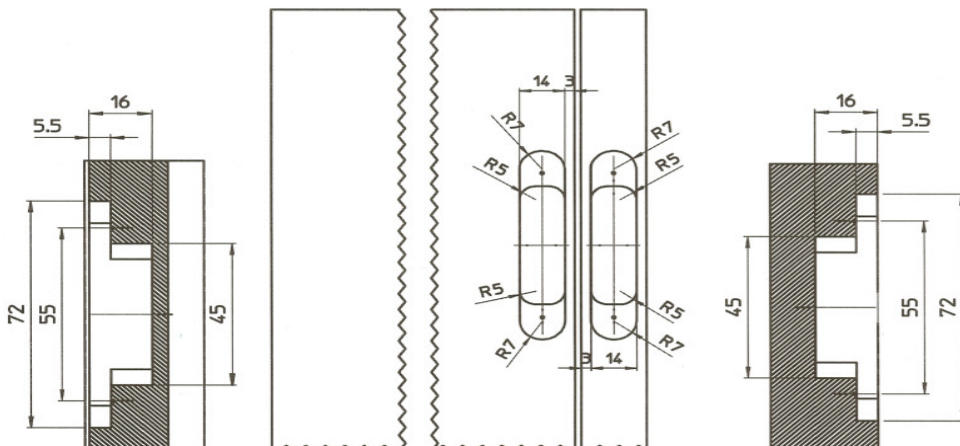

KUBICA K6100

By **KOBLENZ**

LA MINI-CHARNIERE INVISIBLE REGLABLE

**NEWS
2009**

COMPACTE - Prévus pour panneaux d'épaisseur 19 mm

Charge pour panneaux de 600 x 1000 avec 2 charnières : +/- 10,5 KG