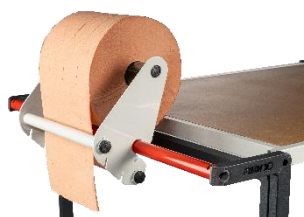

CHARIOTS FLAT-PACK

250 KG

Chariots à dossier fixe

Conçu pour des utilisations intensives, il s'adapte à tout type d'environnement.

- Conception robuste avec châssis en tube de 35 x 20 mm et renfort sous plateau. Plateau encastré.
- Poignée à hauteur ergonomique, en tube \varnothing 28 mm pour une bonne prise en main.
- Embouts de protection à l'avant du plateau pour éviter de se blesser ou d'abîmer les murs.
- Barre de maintien des charges ajustable en hauteur pour éviter la chute d'objets.
- Plateau en bois mélaminé : épaisseur 16 mm, entretien facile.
- Roues TPE : roulement à billes, réduisent l'effort au démarrage de plus de 50 %, absorbent les vibrations, silencieuses, non tachantes. 2 fixes + 2 pivotantes à frein conformes à la norme EN 1757.
- Produit livré démonté avec conditionnement carton ou monté.

804 721 120

804 722 120

Référence produit livré démonté	Référence produit livré monté	Dimensions plateau	Dimensions hors tout	Hauteur plateau/sol	\varnothing Roues	Bandage	Poids kg
804 720 120	806 720 120	XS : 550 x 495	805 x 540 x 945	195	125	TPE	15.5
804 721 120	806 721 120	S : 850 x 495	1105 x 540 x 945				17.5
804 722 120	806 722 120	M : 1000 x 595	1255 x 640 x 945				20.5

TPE : thermoplastique élastomère / Toutes nos dimensions sont données en mm

ZOOM

Embouts de protection à l'avant du plateau pour éviter de se blesser ou d'abîmer les murs.

La barre de maintien du dossier, \varnothing 25 mm, peut être positionnée sur plusieurs niveaux au pas de 150 mm en fonction de la hauteur des charges à transporter.

Retrouvez-nous sur
www.fimm.fr

OPTIONS

Dévidoir
882 006 152
Pour rouleaux Ø 300 mm maxi.

Porte-documents format portrait A4
882 006 150

Porte-douchette
882 006 149

Barre de maintien supplémentaire.
1 barre de fournie, 3 emplacements max.
Plateau taille XS et S : 802 000 017
Plateau taille M : 802 000 018