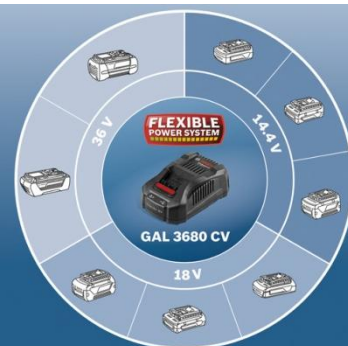

Chargeur multi-voltages GAL 3680 CV Professional

Référence	1.600.A00.4ZS
Code EAN	3 165 140 818 421

Faible temps de charge :

Voltage	Ampérage	Temps de charge à 80%	Temps de charge à 100%
14,4/18V	1,5 Ah	10 min	25 min
14,4/18V	2,0 Ah	15 min	30 min
14,4/18V	3,0 Ah	20 min	30 min
14,4/18V	4,0 Ah	25 min	35 min
14,4/18V	5,0 Ah	30 min	45 min
14,4/18V	6,0 Ah	35 min	60 min
36V	2,0 Ah	15 min	30 min
36V	4,0 Ah	25 min	35 min

Rangement facile du câble d'alimentation grâce à une zone prévue à cet effet

Mode charge rapide :

80% d'une batterie 6,0 Ah chargée en 35 minutes

Robuste et compact grâce à des dimensions réduites

Multi-voltages :

CARACTERISTIQUES TECHNIQUES

CARACTERISTIQUES TECHNIQUES		
Voltages	[V]	14,4 - 18 - 36
Temps de charge à 80% (6,0 Ah)	[min]	35
Temps de charge à 100% (6,0 Ah)	[min]	60
Poids	[Kg]	0,9
Dimensions	[mm]	195 x 129 x 82
Emballage		Boîte carton