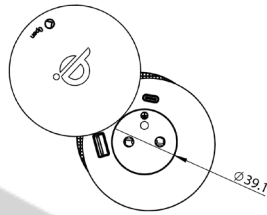

Multichargeur SPINY

avec chargeur induction Qi

▶ NOTICE VIDEO

- 2 chargeurs USB-A + USB-C (2.4 A)
- Une prise 2P+T 220/240V - 3680W
- Chargeur Induction certifié Qi (10 W)
- Diamètre d'encastrement de 60 mm
- Finition noir mat
- Format compact (140 x 80 x 60 mm)

Montage simple grâce à la bague de serrage.

REF	LIBELLE	PACKAGING	CONDITIONNEMENT	FINITION
240002	multichargeur SPINY	individuel	carton de 8 articles	noir mat

LE PLUS PRODUIT

- Polyvalent, ce bloc permet d'alimenter un appareil électrique tout en rechargeant jusqu'à 3 appareil.
- L'installation est pratique grâce au diamètre de 60mm compatible avec les passe-câbles standards
- Les chargeurs USB type A et C permettent de recharger rapidement tous types d'appareils multimédias
- Les prises et chargeurs USB sont dissimulés dans le plan de travail pour un rendu sobre et élégant

Ports USB - A+C & chargeur induction dans un format compact

Le chargeur induction certifié Qi fonctionne prise ouverte