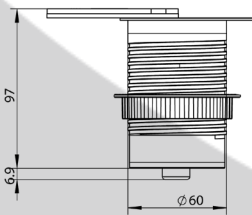

Multichargeur SPINY

avec chargeur induction Qi

▶ NOTICE VIDEO

- 2 chargeurs USB-A + USB-C (2.4 A)
- Une prise 2P+T 220/240V - 3680W
- Chargeur Induction certifié Qi (10 W)
- Diamètre d'encastrement de 60 mm
- Finition noir mat
- Format compact (140 x 80 x 60 mm)

Montage simple grâce à la bague de serrage.

REF	LIBELLE	PACKAGING	CONDITIONNEMENT	FINITION
240002	multichargeur SPINY	individuel	carton de 8 articles	noir mat

LE PLUS PRODUIT

- Polyvalent, ce bloc permet d'alimenter un appareil électrique tout en rechargeant jusqu'à 3 appareil.
- L'installation est pratique grâce au diamètre de 60mm compatible avec les passe-câbles standards
- Les chargeurs USB type A et C permettent de recharger rapidement tous types d'appareils multimédias
- Les prises et chargeurs USB sont dissimulés dans le plan de travail pour un rendu sobre et élégant