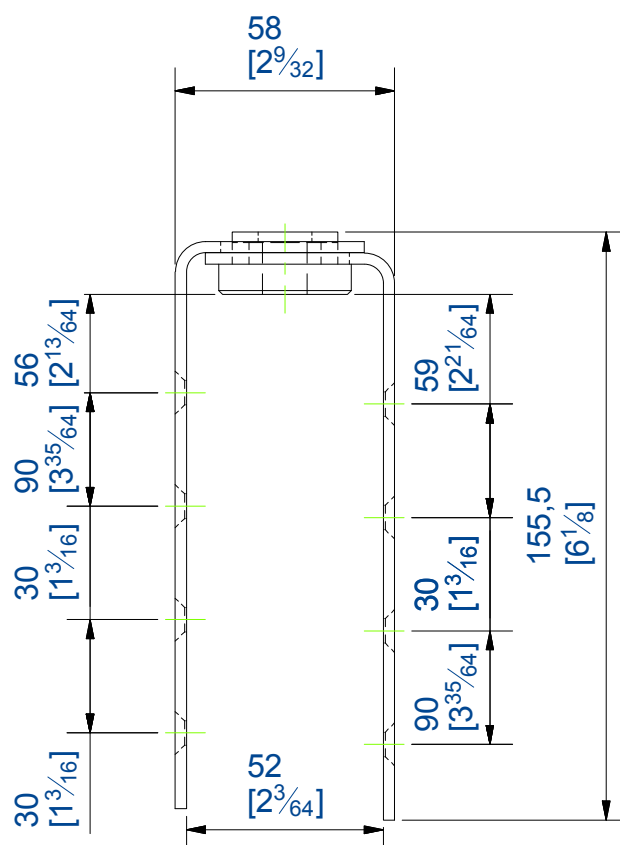

8x \varnothing 6,5
[1/4]

M14x2 - 6H

Chape réglable pour panneau de 50 à 65 mm d'épaisseur
Capacité: 200 KG
Matière: Acier

Adjustable APRON SET for panels from 50 to 65 thickness
Capacity: 200 KG
Material: Steel

7, rue Gay Lussac
25000 BESANCON

Référence
Item Nr: **0061**

Rail associé
Combined track: