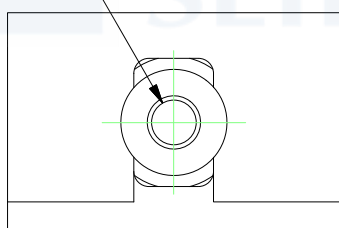

8x \varnothing 6,5
[1/4]

M14x2 - 6H

Chape réglable pour panneau de 50 à 65 mm d'épaisseur
Capacité: 200 KG
Matière: Acier

Adjustable APRON SET for panels from 50 to 65 thickness
Capacity: 200 KG
Material: Steel