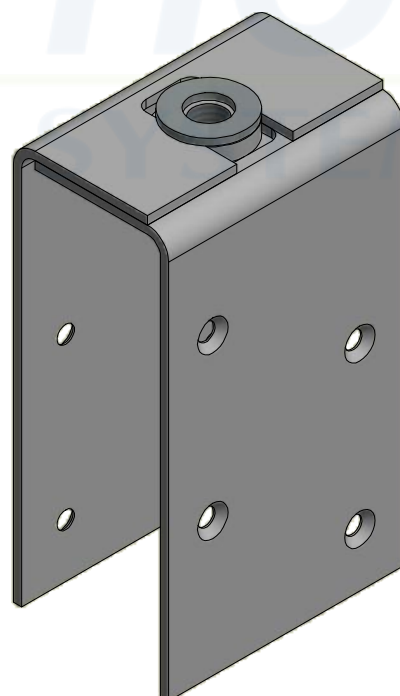

8x \varnothing 6,5
[1/4]

M14x2 - 6H

Chape réglable pour panneau de 50 à 65 mm d'épaisseur
Capacité: 200 KG
Matière: Acier

Adjustable APRON SET for panels from 50 to 65 thickness
Capacity: 200 KG
Material: Steel

7, rue Gay Lussac
25000 BESANCON

Référence
Item Nr: **0061**

Rail associé
Combined track: