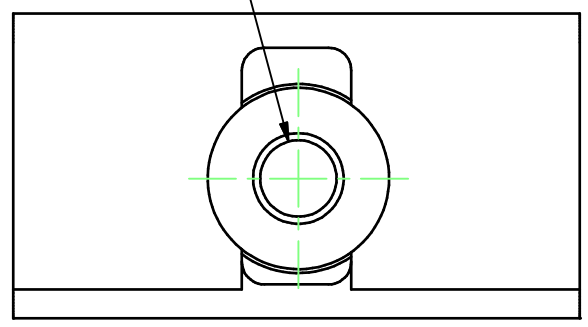

8xØ6.5
[1/4]

M12x1.75 - 6H

Chape réglable pour panneau de 40 à 50 mm d'épaisseur
Capacité: 75 KG
Matière: Acier

Adjustable APRON SET for panels from 40 to 50 thickness
Capacity: 75 KG
Material: Steel

MANTION
FERRURES DE PORTES COULISSANTES
MANUTENTION PAR MONORAIL
7, rue Gay Lussac
25000 BESANCON

Référence
Item Nr: **0051**

Rail associé
Combined track: **5040**