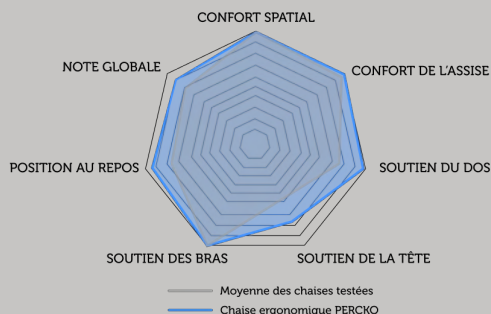

LA CHAISE DE BUREAU ERGONOMIQUE

CONÇUE ET VALIDÉE PAR DES EXPERTS DE SANTÉ

POURQUOI CHOISIR LA CHAISE ERGONOMIQUE PERCKO ?

LA MEILLEURE CHAISE POUR LE CONFORT POSTURAL. D'APRÈS UNE ÉTUDE COMPARANT LA CHAISE PERCKO À 14 SIÈGES DE BUREAUX REPRÉSENTATIFS DU MARCHÉ.

RÉSULTAT DE L'ÉTUDE

“

Pol Le Borgne,
Docteur en biomécanique

La chaise PERCKO est véritablement fonctionnelle et posturale. Elle respecte la fonction et les besoins de la colonne vertébrale. Le deuxième aspect, c'est la dynamique du siège qui va assurer le confort dans le temps.

UN SOUTIEN CIBLÉ DES LOMBAIRES jusqu'aux cervicales grâce au dossier PERCKO ErgoAdapt™

ADAPTÉ À **TOUTES LES MORPHOLOGIES**

5 FORCES DE RÉSISTANCE AJUSTÉES ET UN ANGLE D'INCLINAISON DE 21° AFIN DE SOUTENIR VOTRE DOS DE MANIÈRE ADAPTÉE

UNE THERMORÉGULATION OPTIMISÉE