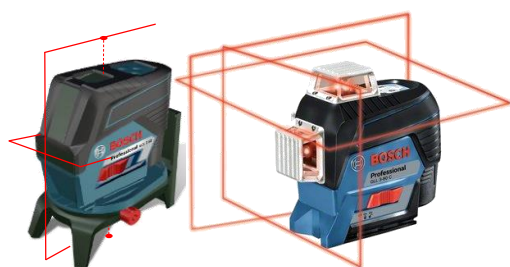

Bosch PRO - Instruments de Mesure

Cellules de réception LR 6 & LR 7 Professional

LR 6

LR 7

Les avantages pour l'utilisateur

- Large surface de réception (5 cm) pour une détection rapide de laser ligne (faisceau rouge uniquement)
- Indication LED sur le devant et le derrière du LR 6
- Design très compact

La LR 6 est compatible avec le :
GCL 2-50 C et le GLL 3-80 C

Les avantages pour l'utilisateur

- Large surface de réception (8 cm) pour une détection rapide de laser ligne
- Détecte les faisceaux verts et rouges : 2 en 1
- Ecran LCD éclairé avec un indicateur d'alignement sur le devant et le derrière du LR 7
- Design compact