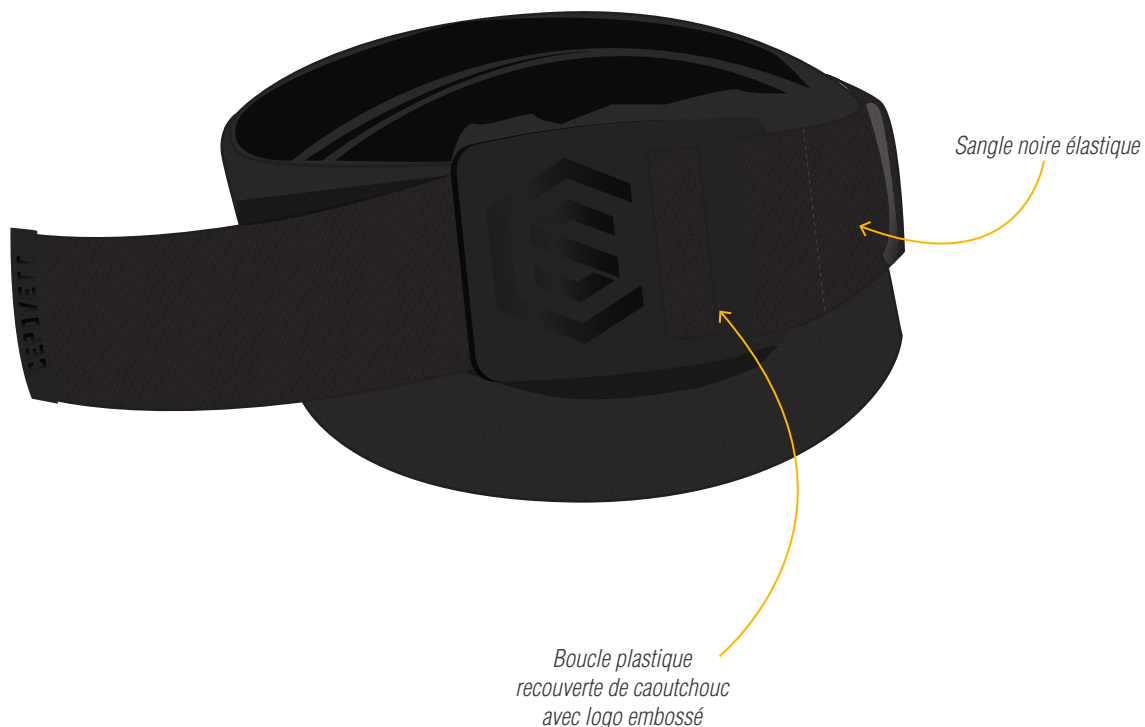

CEPOVETT
S A F E T Y

ACCESSOIRES

CE06 CEINTURE ÉLASTIQUÉE

Le + Produit

Ceinture réglable et extensible pour **S'ADAPTER** à toutes les morphologies, **RESISTANTE** au lavage industriel, **ANTI-RAYURES** et ultra légère

EXTENSIBLE

DESCRIPTION

Entretien industriel
Logo embossé sur boucle noire mat en matière type silicone
Existe en version courte 95 cm et version longue 120 cm

MATIERES

Sangle élastique

COLORIS

110
Noir

Date & Signature :