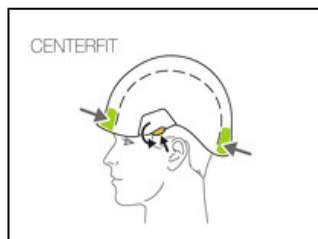

Univers	Opérateurs
Type	Verticalité
Family	Casques
Sous-famille	Casques pour encadrants

VERTEX®

Le casque VERTEX offre un port très confortable, grâce à la coiffe textile six points et aux systèmes CENTERFIT et FLIP&FIT garantissant une excellente tenue du casque sur la tête. Avec une jugulaire à résistance modifiable, il convient pour le travail en hauteur, comme pour le travail au sol. La coque externe fermée protège contre les risques électriques, la projection de métaux en fusion et les flammes. L'intégration optimale d'une lampe frontale Petzl, d'une visière de protection, de protections auditives et de multiples accessoires en fait un casque entièrement modulable, répondant aux besoins additionnels des professionnels.

La coiffe en textile six points épouse la forme de la tête pour offrir un maximum de confort.

Le réglage CENTERFIT offre un centrage parfait du casque sur la tête, grâce aux deux molettes de réglage latérales.

Le clip de la jugulaire DUAL permet au travailleur de modifier la résistance de la jugulaire pour adapter le casque à différents environnements : travail en hauteur (EN 12492) et travail au sol (EN 397).