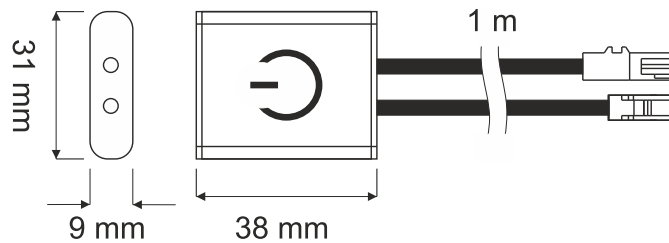

Indeks:

Index / Artikelnummer

WYL-IRS-AL-01

Rysunek techniczny:

Technical drawing / Technische Zeichnung

Montaż:

Installation: / Installation:

Dane techniczne:

Technical data / Technische daten

! V DC → * 12V DC - max 36W
** 24V DC - max 72W

Design Light Sp. z o.o., ul. Wrocławska 1B, 48-340 Głucholazy, Poland
tel. +48 77 408 71 30, mail: bh@designlight.pl, web: www.designlight.pl
tel. +48 77 408 71 35, mail: export@designlight.eu, web: www.designlight.eu