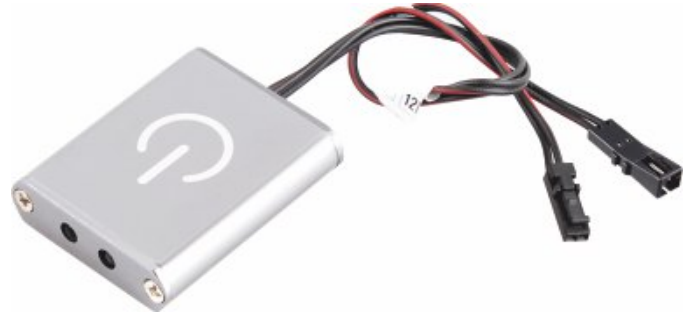

KARTA KATALOGOWA

CATALOG CARD / DATENBLATT

Wyłącznik LED DOOR do szaf

LED DOOR lighting switch for the wardrobe / Beleuchtungsschalter LED DOOR für Schränke

Kolor profilu

Color / Farbe

Aluminium

Aluminum / Aluminium

Indeks:

Index / Artikelnummer

WYL-IRS-AL-01

Rysunek techniczny:

Technical drawing / Technische Zeichnung

Montaż:

Installation: / Installation:

Dane techniczne: