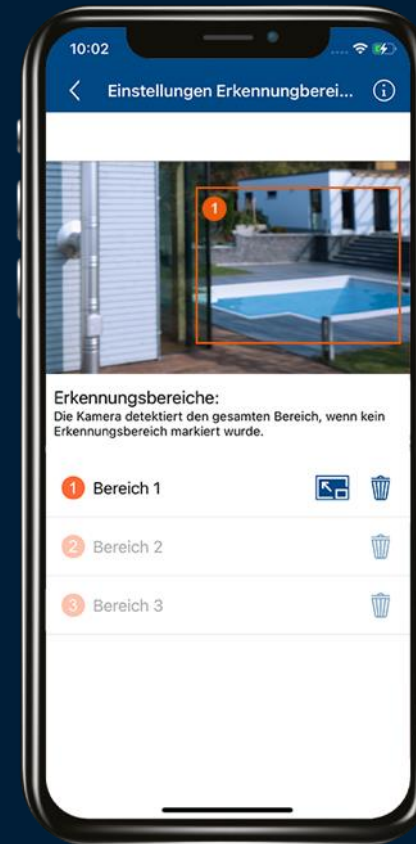

Définition des zones de détection (ROI)