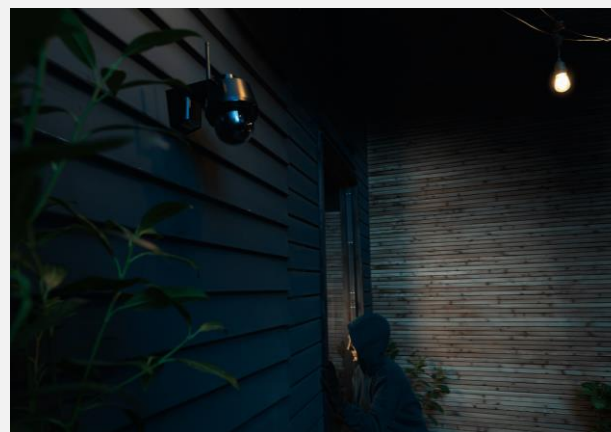

# ABUS CAMÉRA D'EXTÉRIEUR WI-FI PIVOTANTE ET INCLINABLE TOUT CE QUI IMPORTE EN UN COUP D'ŒIL

Intelligente. En toute sécurité.

N° d'article PPIC42520 en noir et blanc  
N° d'article PPIC42250B en noir complet  
Disponibles à ce jour

# OÙ ET QUAND L'INSTALLER ? EXEMPLES D'APPLICATION

**ABUS** Caméra d'extérieur WI-FI  
pivotante et inclinable

**Tout ce qui est important  
en un coup d'œil.**

Sûre et intelligente.

- Vue à 340° à la maison et dans les petites entreprises
- Intrusions dans le jardin / en terrasse / au garage / carport
- Livreur de colis, artisan et autres à la porte d'entrée
- Écolier rentrant à la maison
- Détection d'animaux (chien creusant dans le jardin, etc.)
- Détection de véhicule (voiture endommagée sur son propre terrain, etc.)

# PRINCIPE DE FONCTIONNEMENT

Grâce à sa détection intelligente de mouvements, la caméra Wi-Fi extérieure ABUS pivotante et inclinable distingue automatiquement les objets (personnes, animaux, véhicules). Elle ne signale que les événements prédéfinis par message push. La caméra de sécurité ignore les influences perturbatrices des branches et de la lumière.