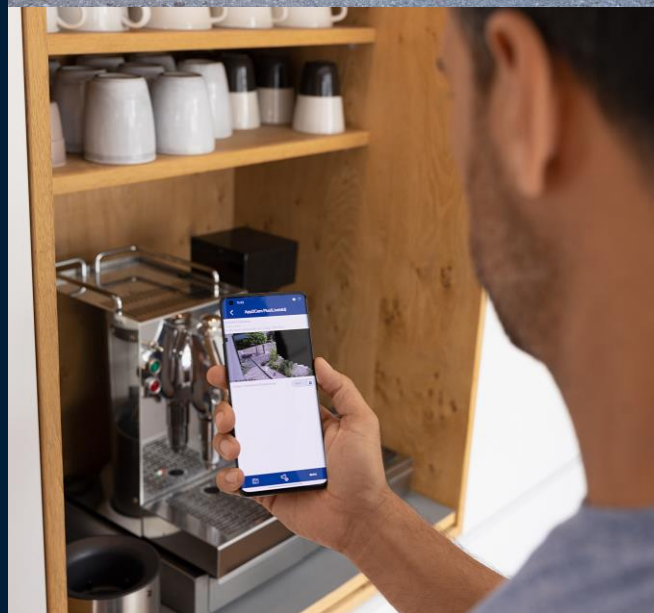

# OÙ ET QUAND L'INSTALLER ? EXEMPLES D'APPLICATION

**ABUS** Caméra d'extérieur WI-FI  
pivotante et inclinable

**Tout ce qui est important  
en un coup d'œil.**

Sûre et intelligente.

- Vue à 340° à la maison et dans les petites entreprises
- Intrusions dans le jardin / en terrasse / au garage / carport
- Livreur de colis, artisan et autres à la porte d'entrée
- Écolier rentrant à la maison
- Détection d'animaux (chien creusant dans le jardin, etc.)
- Détection de véhicule (voiture endommagée sur son propre terrain, etc.)