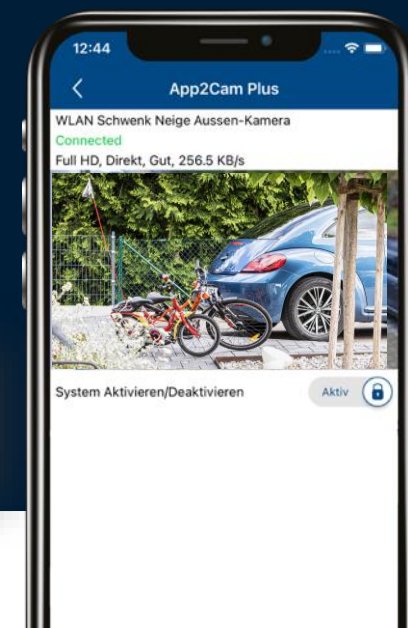

Grâce à sa détection intelligente de mouvements, la caméra Wi-Fi extérieure ABUS pivotante et inclinable distingue automatiquement les objets (personnes, animaux, véhicules). Elle ne signale que les événements prédéfinis par message push. La caméra de sécurité ignore les influences perturbatrices des branches et de la lumière.

L'application App2Cam Plus permet à l'utilisateur d'accéder gratuitement et en permanence à toutes les fonctions, par exemple pour vérifier l'image en direct, orienter/incliner la caméra et parler en face. Une carte microSD (incluse dans la livraison) est utilisée comme mémoire derrière un couvercle vissé.

- Mise en service simple via App2Cam Plus
- Antenne double Wi-Fi / détection d'objets
- Vue à 340° / jour & nuit
- Message push / fonction interphone
- Immédiatement prête à démarrer et à enregistrer
- Pas de frais supplémentaires
- Réglages personnels au choix, selon les conditions sur place