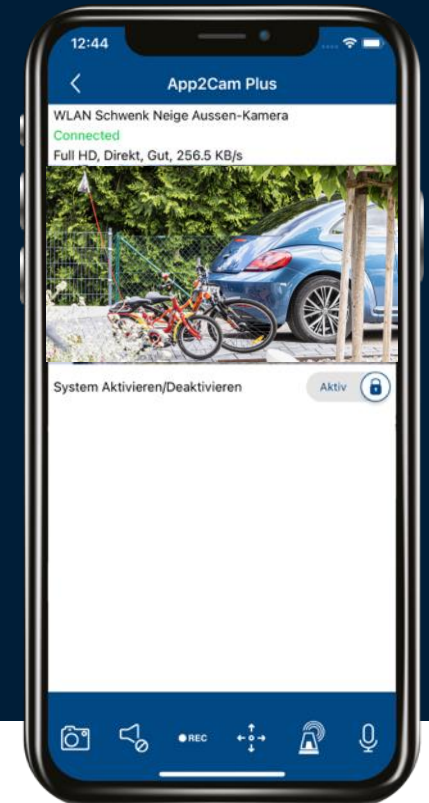

Nouvel assistant d'installation

Jumelage Bluetooth
Mise en service en quelques petites minutes