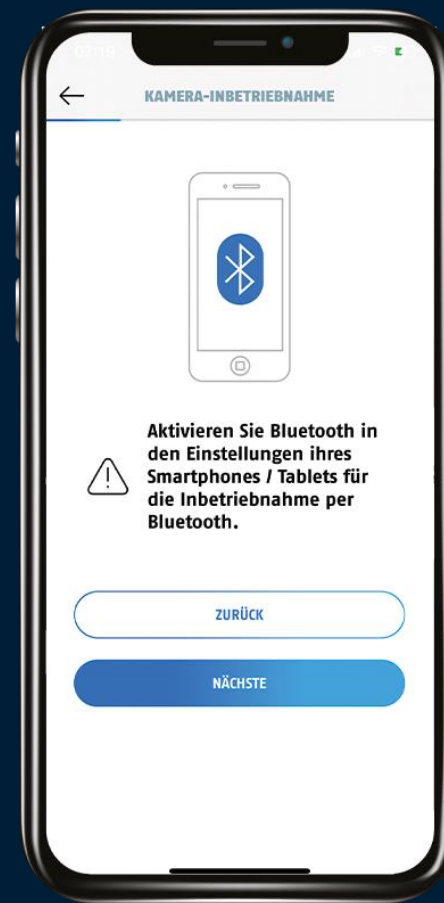

## Détection intelligente des mouvements & plus encore

- Évite les fausses alertes dues aux changements de luminosité et aux mouvements des arbustes et arbres.
- Détection & distinction des personnes, des animaux et des véhicules
- Pré-enregistrement de 3 secondes
- Zones avec détection de mouvement (Region-of-interest, ROI) & zones sans détection (Region-of-non-interest, RONI)
- Masquage de zones privées
- Pas de frais supplémentaires

# CONTRÔLE PAR APP

Vidéo en direct et fonction interphone

Pivotement et inclinaison par gestes intuitifs (swiping du bout des doigts)

Notification push en cas de détection de mouvement (et information si une personne, un animal ou un véhicule est détecté)

Accès aux enregistrements sauvegardés et aux réglages personnalisés

Accès même en déplacement (ou si nécessaire, utilisation uniquement en local)

Nouvel assistant d'installation pour une mise en service en quelques petites minutes

# NOUVEL ASSISTANT D'APPLICATION

Design optimisé  
(schémas, textes,  
boutons)

Lecture de code QR pour  
une sélection rapide de la  
caméra

Jumelage intelligente entre  
smartphone & caméra via  
Bluetooth