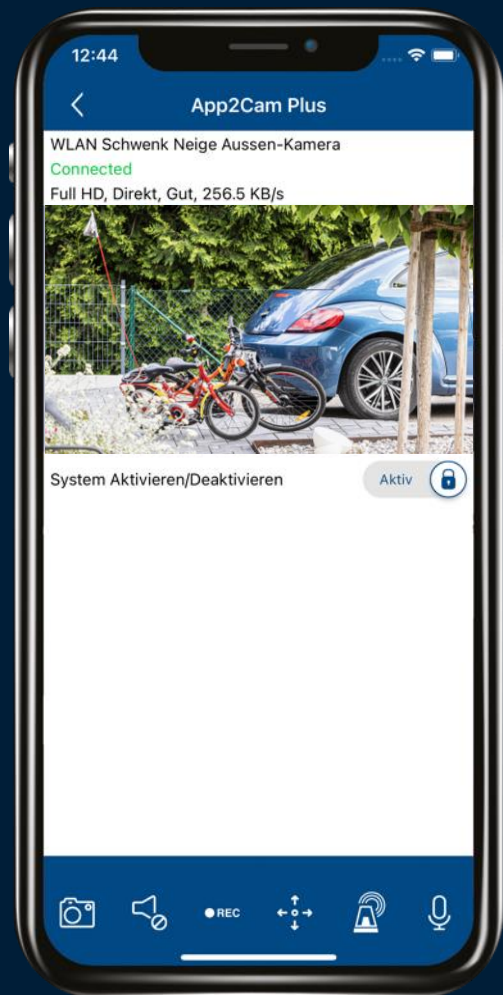

CONTRÔLE PAR APP

Vidéo en direct et fonction interphone

Pivotement et inclinaison par gestes intuitifs (swiping du bout des doigts)

Notification push en cas de détection de mouvement (et information si une personne, un animal ou un véhicule est détecté)

Accès aux enregistrements sauvegardés et aux réglages personnalisés

Accès même en déplacement (ou si nécessaire, utilisation uniquement en local)

Nouvel assistant d'installation pour une mise en service en quelques petites minutes