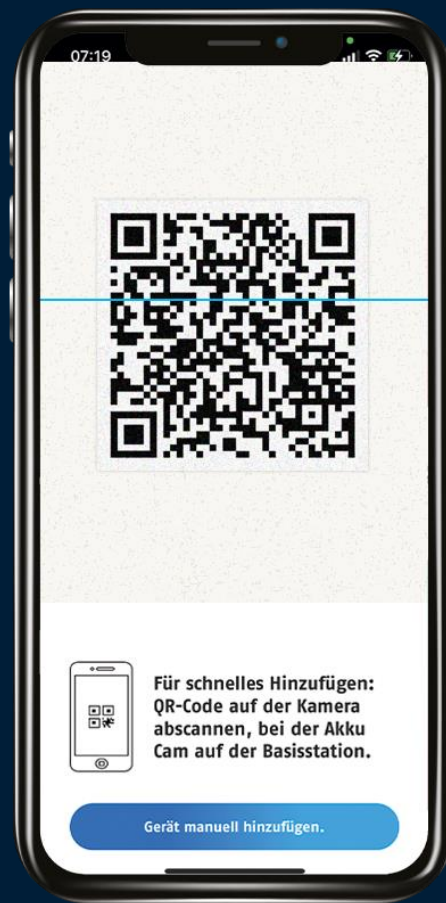

# NOUVEL ASSISTANT D'APPLICATION

Design optimisé  
(schémas, textes,  
boutons)

Lecture de code QR pour  
une sélection rapide de la  
caméra

Jumelage intelligente entre  
smartphone & caméra via  
Bluetooth