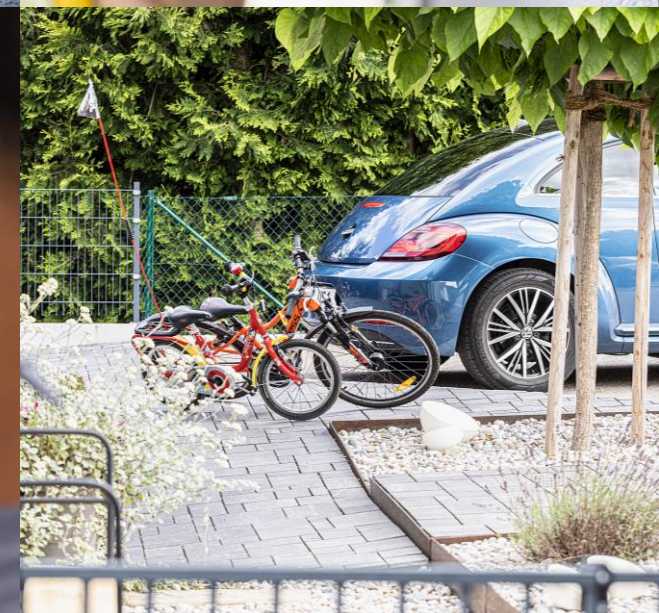

# OÙ ET QUAND L'INSTALLER ? EXEMPLES D'APPLICATION

**ABUS** Caméra d'extérieur WI-FI  
pivotante et inclinable

**Tout ce qui est important  
en un coup d'œil.**

Sûre et intelligente.

- Vue à 340° à la maison et dans les petites entreprises
- Intrusions dans le jardin / en terrasse / au garage / carport
- Livreur de colis, artisan et autres à la porte d'entrée
- Écolier rentrant à la maison
- Détection d'animaux (chien creusant dans le jardin, etc.)
- Détection de véhicule (voiture endommagée sur son propre terrain, etc.)