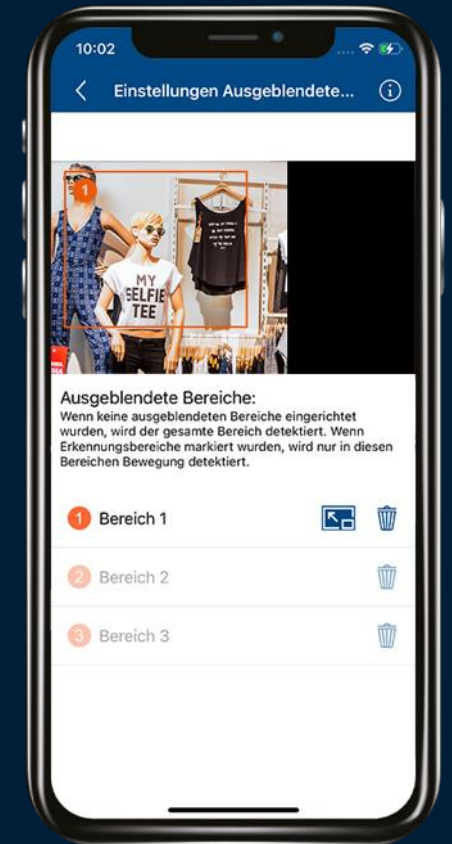

Définition des zones sans détection (RONI)