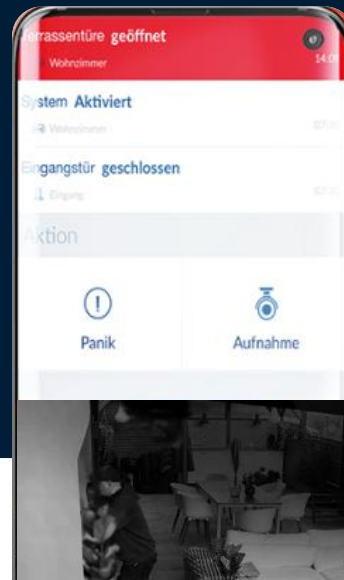

La caméra ABUS *Wi-Fi pivotante et inclinable* fait partie de la gamme de produits *Comfort-Line* et est donc compatible avec le système d'alarme sans fil *Smartvest* ou l'application *Smartvest*.