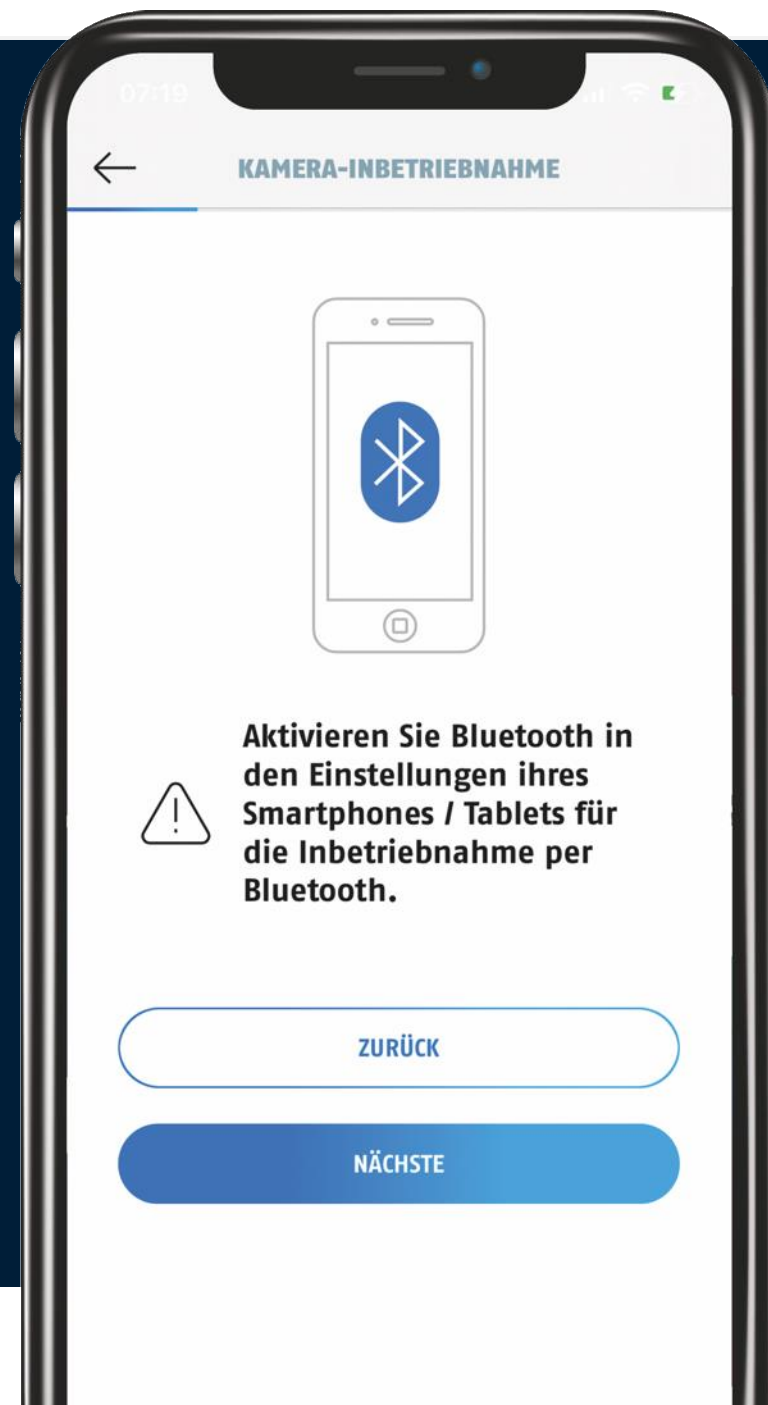

NOUVELLE FONCTIONNALITÉ PHARE: JUMELAGE BLUETOOTH

Jumelage via Bluetooth : avec cette option, la connexion entre la caméra et le smartphone est établie en quelques instants.

Et la mise en service complète s'effectue en quelques petites minutes.

Autre possibilité : mise en service par Wi-Fi et par LAN.