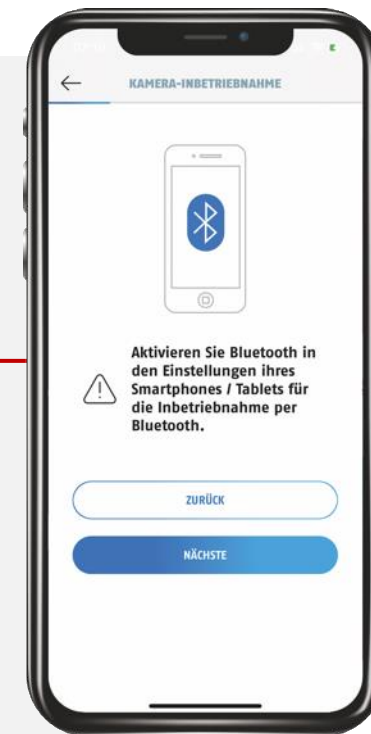

## Contrôle par application

Accès complet, permanent et gratuit par app pour téléphone portable ou tablette, alertes via notifications push

## „Smart-Pairing“ via Bluetooth

La mise en service via Bluetooth ne dure que quelques petites minutes .

## Pivotante/inclinable

Vision panoramique à 340 degrés ; contrôle rapide, continu et intuitif via l'application

## Détection intelligente des mouvements & plus encore

- Évite les fausses alertes dues aux changements de luminosité et aux mouvements des arbustes et arbres.
- Détection & distinction des personnes, des animaux et des véhicules
- Pré-enregistrement de 3 secondes
- Zones avec détection de mouvement (Region-of-interest, ROI) & zones sans détection (Region-of-non-interest, RONI)
- Masquage de zones privées
- Pas de frais supplémentaires