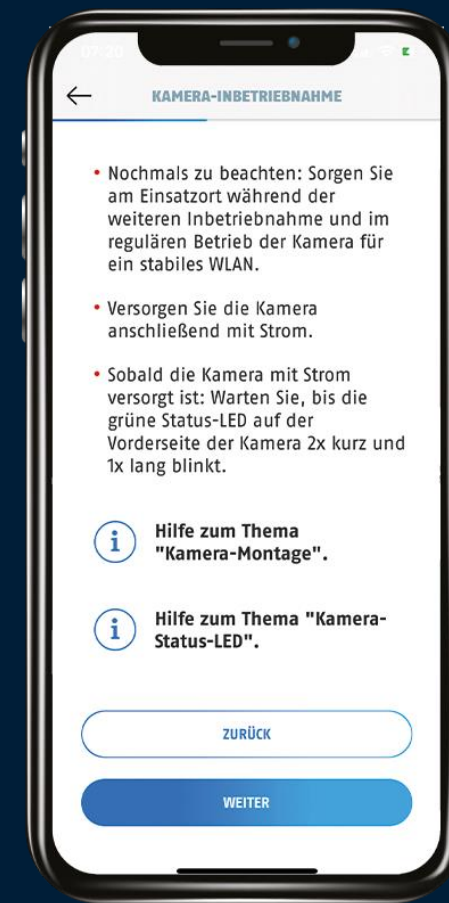

# CONTRÔLE PAR APP

Vidéo en direct et fonction interphone

Pivotement et inclinaison par gestes intuitifs (swiping du bout des doigts)

Notification push en cas de détection de mouvement (et information si une personne, un animal ou un véhicule est détecté)

# NOUVEL ASSISTANT D'APPLICATION

Design optimisé  
(schémas, textes,  
boutons)

Lecture de code QR pour  
une sélection rapide de la  
caméra

Jumelage intelligente entre  
smartphone & caméra via  
Bluetooth