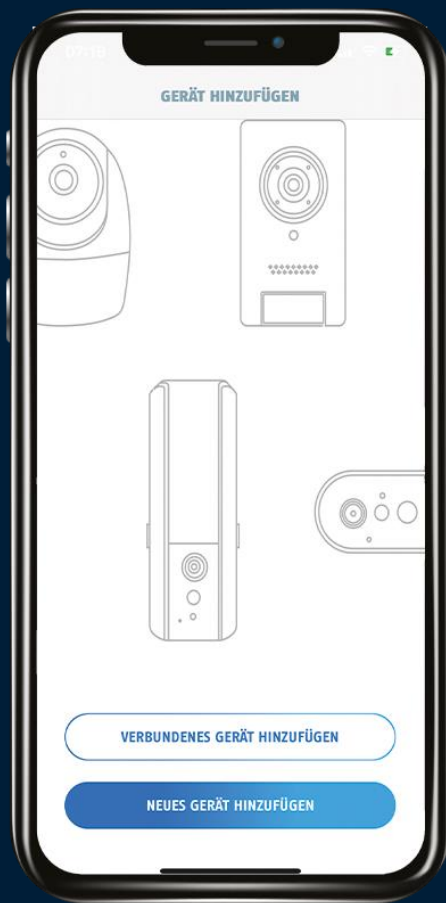

NOUVEL ASSISTANT D'APPLICATION

Design optimisé
(schémas, textes,
boutons)