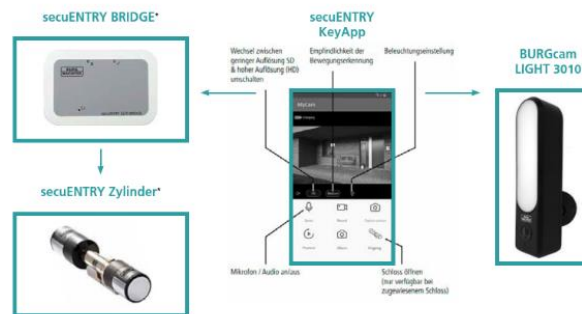

Le choix le plus sûr !

BURG-WÄCHTER KG

INFORMATIONS SUR LES VENTES

BURG-WÄCHTER KG

BURGcam LIGHT 3010

La caméra 3-en-1 : spot faisceau à LED intelligent et caméra vidéo à détection de mouvement et fonction interphone

Dimensions H x L x P

Hauteur : 215 mm
Largeur : 55 mm
Profondeur : sans support 46 mm
avec support 96 mm

BURGcam LIGHT 3010
Caméra WiFi LED lumière blanche
15 W à fonction interphone

BURGcam LIGHT 3010 Caméra WiFi LED lumière blanche 15 W à fonction interphone

- Résolution vidéo Full HD (1080p)
- Champ de vision à 110° permettant de surveiller les halls d'entrée
- Lumière blanche 700 lm constituée de 21 LED
- Lumière infrarouge pour enregistrements de nuit jusqu'à 10 m*
- Fonction interphone avec application, par haut-parleur et microphone*
- Fonction détection de mouvements
- Enregistrement sur carte SD (non fournie) d'une capacité pouvant atteindre 128 GB
- Images live à consulter via ALEXA Echo Spot et Echo Show 5/8/10
- Prise en charge de réseaux 2,4 GHz b/g/n
- Installation simple par application sur smartphone
- Installation simple et orientation grâce à un support à articulation sphérique
- Plage de température de -20 °C à +55 °C
- Étanche suivant IP 65
- Tension d'alimentation 12 Vdc, bloc d'alimentation inclus dans la fourniture

* Portée soumise aux conditions ambiantes

EAN	Artikel	VE	Basispreis netto 2022
4003482	BURGcam LIGHT 3010	1