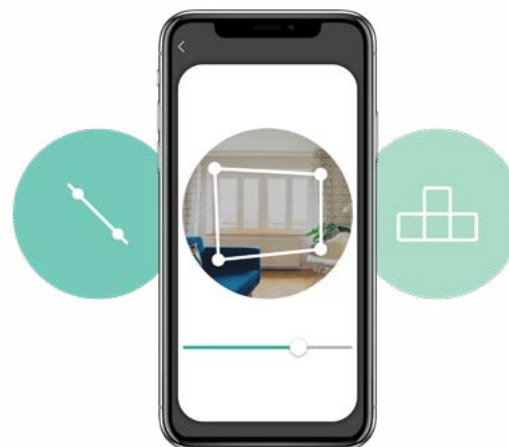

- Zones de détection personnalisables pour une surveillance précise