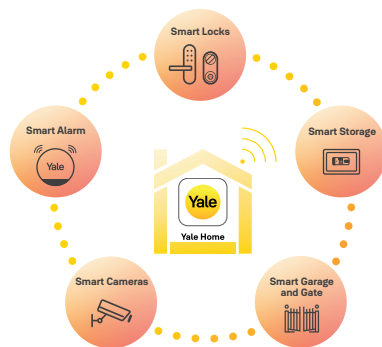

# Caractéristiques

Caractéristique de la caméra	<ul style="list-style-type: none"> <li>• 1080p Full HD</li> <li>• Panoramique et zoom numériques (jusqu'à 8x)</li> </ul>	<ul style="list-style-type: none"> <li>• Vision nocturne (6m)</li> <li>• Gamme dynamique étendue (WDR)</li> </ul>
Angle de vue	110°	
Communication	Wi-Fi 2.4 GHz	
Caractéristiques audio	Microphone et haut-parleur pour un son bidirectionnel Audio full duplex, annulation de l'écho et codec audio AAC	
Fonctionnalités intelligentes	<ul style="list-style-type: none"> <li>• Détection de mouvement</li> <li>• Zone de détection</li> <li>• Zone de confidentialité</li> </ul>	<ul style="list-style-type: none"> <li>• Détection humaine</li> <li>• Détection d'animaux domestiques*</li> </ul>
Options de stockage vidéo	<ul style="list-style-type: none"> <li>• Stockage local intégré sur mémoire flash</li> <li>• 30 jours d'enregistrement dans le cloud*</li> </ul>	
Dimensions du produit (L x P x H)	70mm x 70mm x 115mm (sans la plaque de montage)	
Poids du produit	106g	
Solution d'alimentation	Alimenté via un câble USB-C et un adaptateur d'alimentation (inclus dans la boîte).	
Numéro de modèle	SV-IC-1A-V1	
Numéros SKU	SV-IC-1A-W-EU (EU) SV-IC-1A-W-UK (UK)	

\*Disponible avec un plan d'abonnement - consultez le site web de Yale pour connaître la disponibilité dans votre pays.

## Smart together

Fonctionne avec les principaux partenaires et des assistants vocaux.

## Fonctionne avec :

Connectez d'autres produits de l'écosystème de sécurité intelligente de Yale pour multiplier les possibilités. Consultez le site web pour plus d'informations.