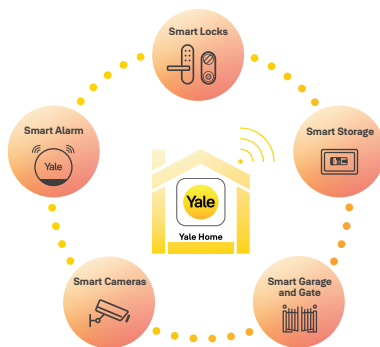

* Disponible avec une formule d'abonnement - consultez le site Web de Yale pour connaître la disponibilité dans votre pays.
** La durée de vie de la batterie dépend de l'utilisation et de la configuration de la Caméra Extérieure Intelligente Yale.

Smart together

Fonctionne avec les principaux partenaires et des assistants vocaux.

Fonctionne avec :

Connectez d'autres produits de l'écosystème de sécurité intelligente de Yale pour multiplier les possibilités. Consultez le site web pour plus d'informations.

Comment ça marche :

Téléchargez notre application gratuite Yale Home sur iOS et Android.

Yale Home

Apple, le logo Apple et iPhone sont des marques commerciales d'Apple Inc. déposées aux États-Unis et dans d'autres pays et régions. App Store est une marque de service d'Apple Inc. Google, Android et Google Play sont des marques commerciales de Google LLC. L'assistant Google n'est pas disponible dans certaines langues et certains pays. Amazon, Alexa et tous les logos associés sont des marques commerciales d'Amazon.com, Inc. ou de ses filiales. Pour plus d'informations sur les compétences Amazon Alexa et la compatibilité avec les pays, veuillez consulter le site web d'Amazon.