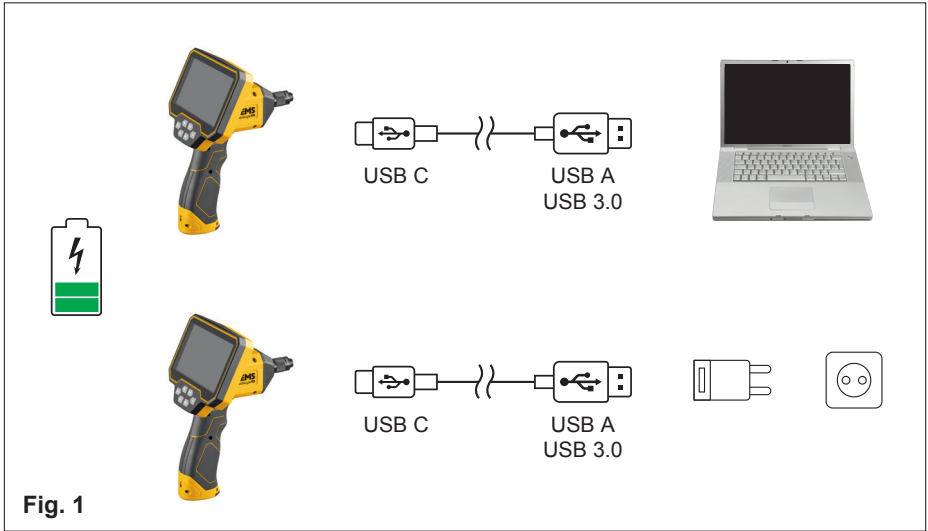

REMS CamScope HD

Art.-Nr. 175400 R4

Betriebsanleitung REMS CamScope HD beachten!

Siehe auch www.rems.de → Downloads → Betriebsanleitungen → REMS CamScope HD

deu	Lieferumfang
eng	Supply format
fra	Conditionnement de livraison
ita	La fornitura comprende
spa	Volumen de suministro
nld	Leveringsomvang
swe	Leverans
nno	Leveranse
dan	Leveringen omfatter
fin	Toimitus
por	Entrega
pol	Zakres dostawy
ces	Rozsah dodávky
slk	Doručenie
hun	Szállítási terjedelem
hrv	Veličina isporuke
srp	Veličina isporuke
slv	Dostava
ron	Livrare
rus	Комплект поставки
ell	Παράδοση
tur	Teslimat kapsamı
bul	Доставка
lit	Paskirstymas
lav	Piegāde
est	Kättetoimetamine

REMS CamScope HD Set

Art.-Nr. 175400 R4

Kamera-Kabelsatz Color 8-1 180°/90°

Fig. 4

Fig. 5