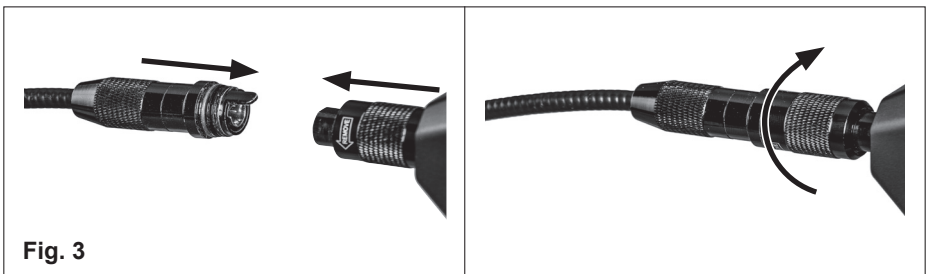

REMS CamScope HD

Art.-Nr. 175400 R4

Betriebsanleitung REMS CamScope HD beachten!

Siehe auch www.rems.de → Downloads → Betriebsanleitungen → REMS CamScope HD

deu	Lieferumfang
eng	Supply format
fra	Conditionnement de livraison
ita	La fornitura comprende
spa	Volumen de suministro
nld	Leveringsomvang
swe	Leverans
nno	Leveranse
dan	Leveringen omfatter
fin	Toimitus
por	Entrega
pol	Zakres dostawy
ces	Rozsah dodávky
slk	Doručenie
hun	Szállítási terjedelem
hrv	Veličina isporuke
srp	Veličina isporuke
slv	Dostava
ron	Livrare
rus	Комплект поставки
ell	Παράδοση
tur	Teslimat kapsamı
bul	Доставка
lit	Paskirstymas
lav	Piegāde
est	Kättetoimetamine

REMS CamScope HD Set

Art.-Nr. 175400 R4

Kamera-Kabelsatz Color 8-1 180°/90°

Fig. 4

Fig. 5