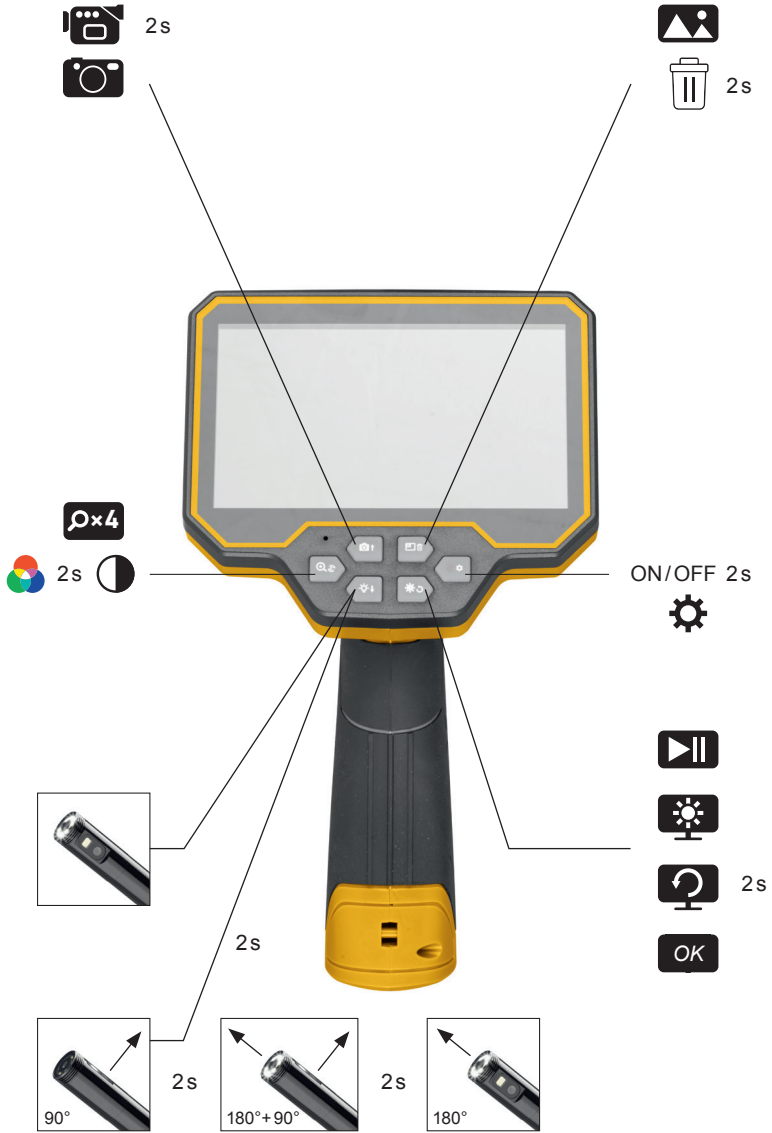

REMS CamScope HD

Art.-Nr. 175400 R4

Betriebsanleitung REMS CamScope HD beachten!

Siehe auch www.rems.de → Downloads → Betriebsanleitungen → REMS CamScope HD

deu	Lieferumfang
eng	Supply format
fra	Conditionnement de livraison
ita	La fornitura comprende
spa	Volumen de suministro
nld	Leveringsomvang
swe	Leverans
nno	Leveranse
dan	Leveringen omfatter
fin	Toimitus
por	Entrega
pol	Zakres dostawy
ces	Rozsah dodávky
slk	Doručenie
hun	Szállítási terjedelem
hrv	Veličina isporuke
srp	Veličina isporuke
slv	Dostava
ron	Livrare
rus	Комплект поставки
ell	Παράδοση
tur	Teslimat kapsamı
bul	Доставка
lit	Paskirstymas
lav	Piegāde
est	Kättetoimetamine

REMS CamScope HD Set

Art.-Nr. 175400 R4

Kamera-Kabelsatz Color 8-1 180°/90°

Fig. 4

Fig. 5