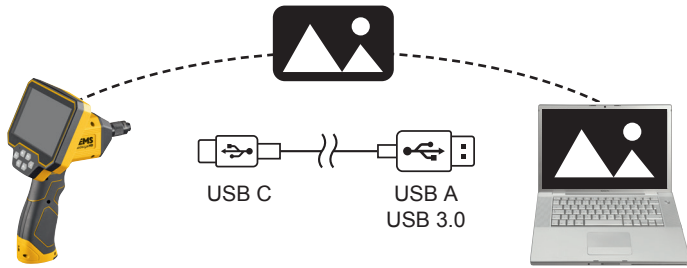

REMS CamScope HD

Art.-Nr. 175400 R4

Betriebsanleitung REMS CamScope HD beachten!

Siehe auch www.rems.de → Downloads → Betriebsanleitungen → REMS CamScope HD

deu	Lieferumfang
eng	Supply format
fra	Conditionnement de livraison
ita	La fornitura comprende
spa	Volumen de suministro
nld	Leveringsomvang
swe	Leverans
nno	Leveranse
dan	Leveringen omfatter
fin	Toimitus
por	Entrega
pol	Zakres dostawy
ces	Rozsah dodávky
slk	Doručenie
hun	Szállítási terjedelem
hrv	Veličina isporuke
srp	Veličina isporuke
slv	Dostava
ron	Livrare
rus	Комплект поставки
ell	Παράδοση
tur	Teslimat kapsamı
bul	Доставка
lit	Paskirstymas
lav	Piegāde
est	Kättetoimetamine

REMS CamScope HD Set

Art.-Nr. 175400 R4

Kamera-Kabelsatz Color 8-1 180°/90°

Fig. 4

Fig. 5