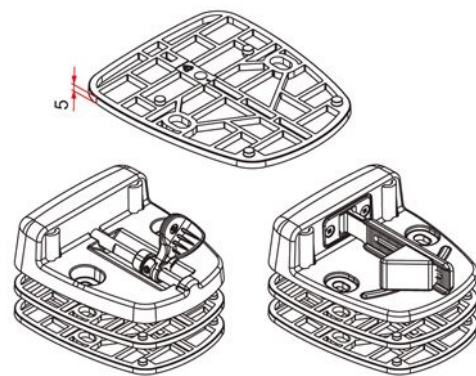

Les applications possibles sont :

Portails battants

Caractéristiques

- Cale en composite de 5 mm
- Permet d'adapter la hauteur du sabot
- Ajout de deux cales maximum
- Plots permettant d'éviter tout glissement et garantissant l'empilage des cales entre elles