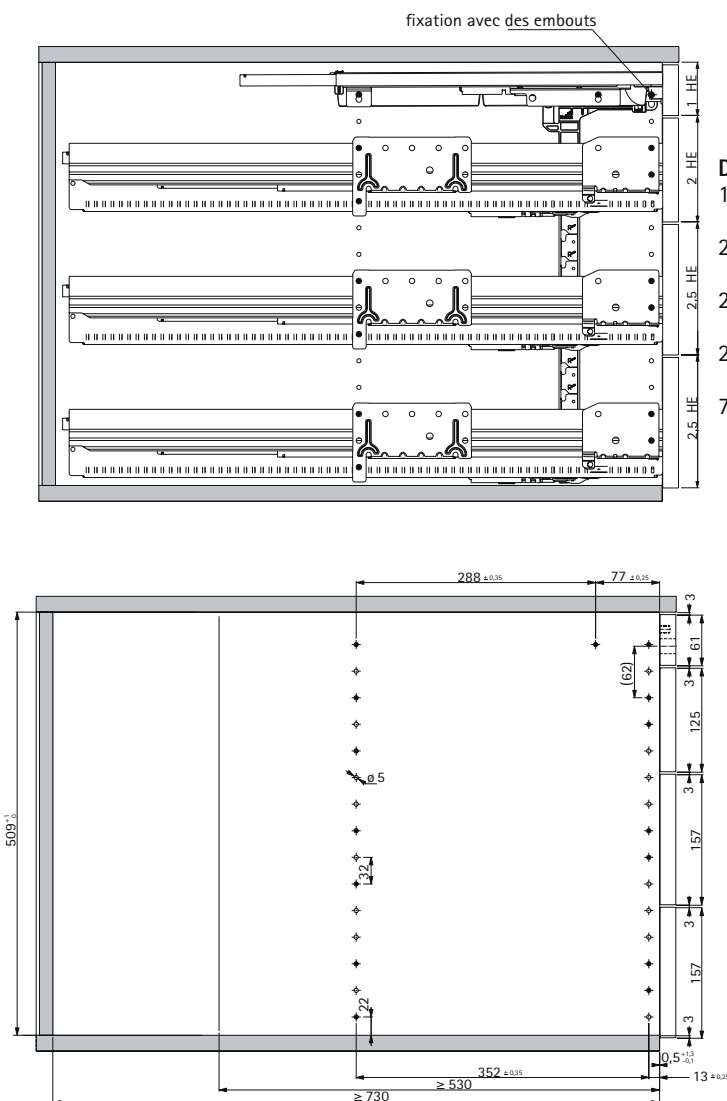

Caisson de bureau Systema Top 2000 kit complet avec Silent System

Largeur d'installation 392 mm / Rangée de trous 32 mm

► Kit de caisson avec coulisses à sortie totale

Kit de caisson avec coulisses à sortie totale

Kit composé de :

- 1 tirette-plumier
- 3 tiroirs en acier
- 3 paires de coulisses Quadro Duplex 25, coulisses à sortie totale, capacité de charge 25 kg
- 1 système de verrouillage centralisé Stop Control avec amortissement Silent System
- 1 serrure à cylindre à levier y compris cylindre intérieur

Tous les accessoires du kit sont emballés dans un carton prêt à l'expédition.

Profondeur d'installation mini mm	Réf.	UE
530	0 041 062	1 kits
730	0 041 063	1 kits

Cotes de planification, plan à l'échelle 1:1

Réf.	UE
0 043 466	1 pcs

Division en hauteur

- 1 HE Tirette-plumier
Coulisse Quadro 12
- 2 HE Tiroir en acier
Coulisse Quadro Duplex 25 à sortie totale
- 2,5 HE Tiroir en acier
Coulisse Quadro Duplex 25 à sortie totale
- 2,5 HE Tiroir en acier
Coulisse Quadro Duplex 25 à sortie totale
- 7 HE + 1 = Tringle de verrouillage Stop Control