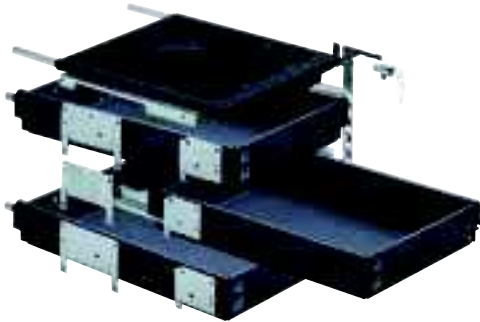

Caisson de bureau Systema Top 2000 kit complet avec Silent System

Largeur d'installation 392 mm / Rangée de trous 32 mm

► Kit de caisson avec coulisses à sortie totale

Kit de caisson avec coulisses à sortie totale

Kit composé de :

- 1 tirette-plumier
- 3 tiroirs en acier
- 3 paires de coulisses Quadro Duplex 25, coulisses à sortie totale, capacité de charge 25 kg
- 1 système de verrouillage centralisé Stop Control avec amortissement Silent System
- 1 serrure à cylindre à levier y compris cylindre intérieur

Tous les accessoires du kit sont emballés dans un carton prêt à l'expédition.

Profondeur d'installation mini mm	Réf.	UE
530	0 041 062	1 kits
730	0 041 063	1 kits

Cotes de planification, plan à l'échelle 1:1