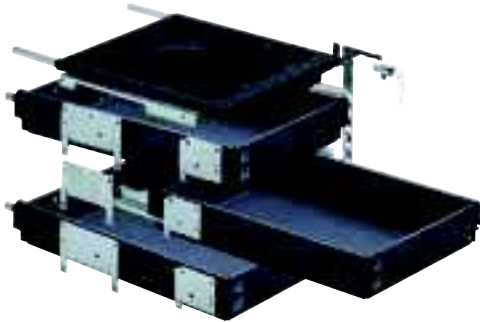

# Caisson de bureau Systema Top 2000 kit complet avec Silent System

Largeur d'installation 392 mm / Rangée de trous 32 mm

► Kit de caisson avec coulisses à sortie totale

## Kit de caisson avec coulisses à sortie totale

Kit composé de :

- 1 tirette-plumier
- 3 tiroirs en acier
- 3 paires de coulisses Quadro Duplex 25, coulisses à sortie totale, capacité de charge 25 kg
- 1 système de verrouillage centralisé Stop Control avec amortissement Silent System
- 1 serrure à cylindre à levier y compris cylindre intérieur

Tous les accessoires du kit sont emballés dans un carton prêt à l'expédition.

Profondeur d'installation mini mm	Réf.	UE
530	0 041 062	1 kits
730	0 041 063	1 kits