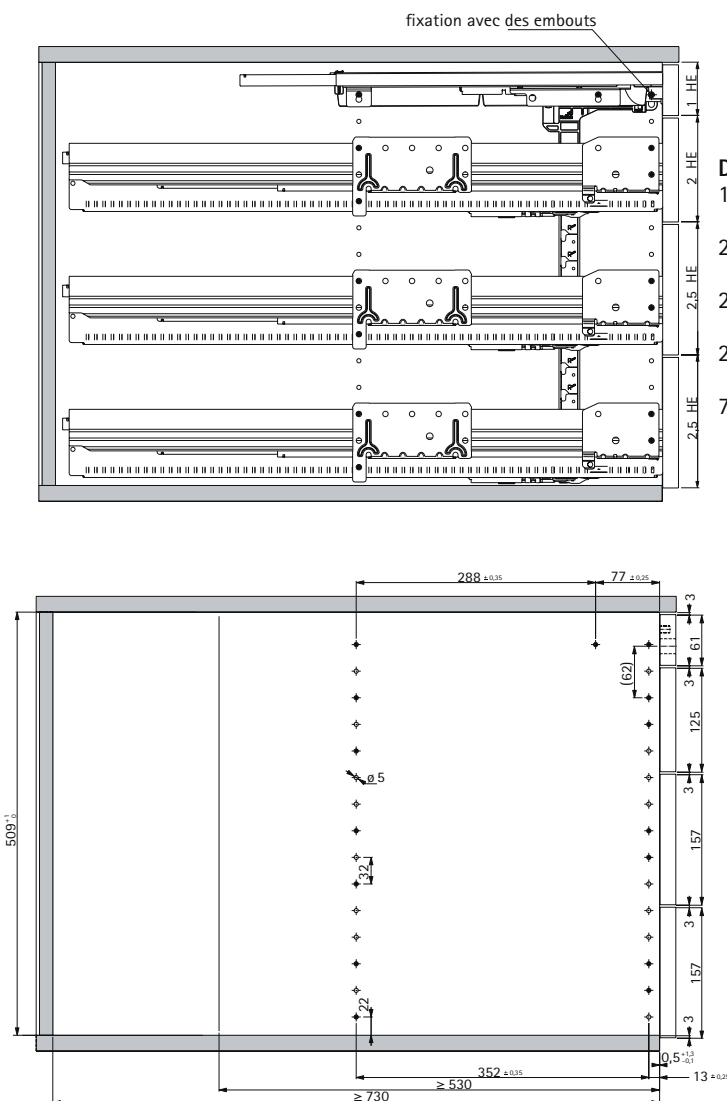

# Caisson de bureau Systema Top 2000 kit complet avec Silent System

Largeur d'installation 392 mm / Rangée de trous 32 mm

► Kit de caisson avec coulisses à sortie totale

## Kit de caisson avec coulisses à sortie totale

Kit composé de :

- 1 tirette-plumier
- 3 tiroirs en acier
- 3 paires de coulisses Quadro Duplex 25, coulisses à sortie totale, capacité de charge 25 kg
- 1 système de verrouillage centralisé Stop Control avec amortissement Silent System
- 1 serrure à cylindre à levier y compris cylindre intérieur

## Cotes de planification, plan à l'échelle 1:1

Réf.	UE
0 043 466	1 pcs