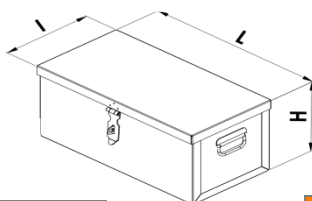

Informations techniques :

- Rigidité optimisée garantissant une bonne fermeture du couvercle
- 2 poignées sur platines garanties indésoudables
- 2 charnières 5 nœuds renforcées de 90mm avec butée d'ouverture à 95°
- Ferraillage porte cadenas grand modèle renforcé avec trou Ø 14 mm pour cadenas
- Plateau baladeur avec angles à soudure renforcée

Charnière renforcement avec butée d'ouverture

Ferraillage porte-cadenas

Poignée indésoudable

Avec plateau baladeur

Sans plateau baladeur

Référence	Dimensions utiles (L x l x h)	Volume (L)	Poids (Kg)
CR500B	500x250x250	30	6,5
CR550B	550x300x300	50	7,3
CR570B	550x350x350	65	11,6
CR600B	600x350x350	70	12,5
CR670B	670x350x350	80	13,5
CR800B	800x350x350	100	15,8
CR820B	800x380x380	115	16,2
CR850B	850x350x350	105	16
CR1035B	1000x350x350	120	19,6
CR1000B	1000x480x365	175	22
CR1048B	1000x480x480	230	24

Référence	Dimensions utiles (L x l x h)	Volume (L)	Poids (Kg)
CR500	500x250x250	30	5,2
CR550	550x300x300	50	6,2
CR570	550x350x350	65	9,8
CR600	600x350x350	70	10,5
CR670	670x350x350	80	11,3
CR800	800x350x350	100	13,6
CR820	800x380x380	115	13,9
CR850	850x350x350	105	13,8
CR1035	1000x350x350	120	17,6
CR1000	1000x480x365	175	18,6
CR1048	1000x480x480	230	21