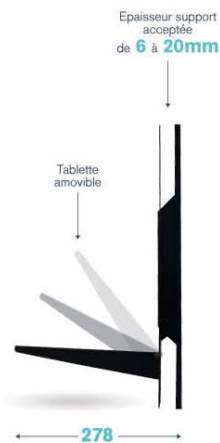

DECAYEUX

TRENOIS
DECAMPS

DECAYEUX

////////// *Cadre d'encastrement*

PROFIL+

**La touche esthétique,
pour votre clôture !**

POUR BOITE AUX LETTRES DECAYEUX
SIMPLE & DOUBLE PORTE

Adaptable **lames bois ou composite**
& **panneaux grillage** jusqu'à 2 cm d'épaisseur.

Structure en **acier renforcé**
et recouvert **résine haute résistance aux UV.**

LAMES
bois ou composite

PANNEAUX
grillage

caractéristiques

UNE FABRICATION MADE IN FRANCE GAGE DE QUALITÉ.

DIMENSIONS HORS TOUT

L. 455 x H. 445 x P. 58,2mm
L. 455 x H. 445 x P. 278mm (avec tablette support)

DIMENSIONS ENCASTREMENT

Minimum L. 320 x H. 320mm
Maximum L. 400 x H. 400mm

POIDS
5,5kg

Réf. 156203 CADRE PROFILS+ VERT
Réf. 156209 CADRE PROFILS+ NOIR

installation

ADAPTABLE SUR DES SUPPORTS JUSQU'À 2 CM D'ÉPAISSEUR.

Kit comprenant

1 Cadre FACE INTÉRIEUR
avec tablette amovible

1 Cadre FACE EXTÉRIEUR
pour finition parfaite

8 VIS
pour un ajustement optimal
de 6 à 20mm. d'épaisseur