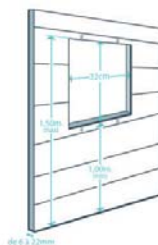

Kit comprenant

1 Cadre FACE INTÉRIEUR
avec tablette amovible

1 Cadre FACE EXTÉRIEUR
pour finition parfaite

8 VIS
pour un ajustement optimal
de 6 à 20mm. d'épaisseur

4 VIS pour la fixation
de votre boîte aux lettres
DECAEUX®

*Gabarit de Pose
à l'intérieur*

**Notice et Gabarit de Pose
INCLUS dans le packaging**

INSTALLATION
LAMES bois ou composite

INSTALLATION
PANNEAUX grillage

1
TRACER & DÉCOUPER
À L'AIDE DU GABARIT DE POSE FOURNIS