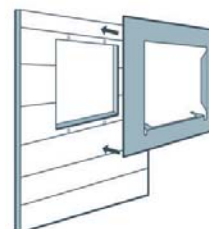

2
PRÉSENTER
LE CADRE EXTÉRIEUR