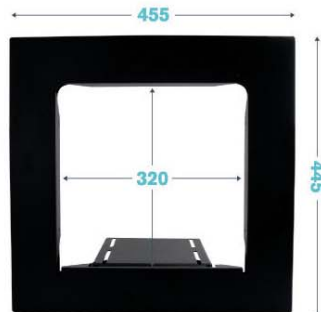

Structure en **acier renforcé**
et recouvert **résine haute résistance aux UV.**

LAMES
bois ou composite

PANNEAUX
grillage

caractéristiques

UNE FABRICATION MADE IN FRANCE GAGE DE QUALITÉ.

DIMENSIONS HORS TOUT

L. 455 x H. 445 x P. 58,2mm
L. 455 x H. 445 x P. 278mm (avec tablette support)

DIMENSIONS ENCASTREMENT

Minimum L. 320 x H. 320mm
Maximum L. 400 x H. 400mm

POIDS
5,5kg

Réf. 156203 CADRE PROFILS+ VERT
Réf. 156209 CADRE PROFILS+ NOIR

installation

ADAPTABLE SUR DES SUPPORTS JUSQU'À 2 CM D'ÉPAISSEUR.

Kit comprenant

1 Cadre FACE INTÉRIEUR
avec tablette amovible

1 Cadre FACE EXTÉRIEUR
pour finition parfaite

8 VIS
pour un ajustement optimal
de 6 à 20mm. d'épaisseur