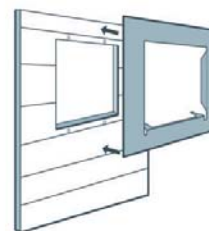

installation

ADAPTABLE SUR DES SUPPORTS JUSQU'À 2 CM D'ÉPAISSEUR.

Kit comprenant

1 Cadre FACE INTÉRIEUR
avec tablette amovible

1 Cadre FACE EXTÉRIEUR
pour finition parfaite

8 VIS
pour un ajustement optimal
de 6 à 20mm. d'épaisseur

4 VIS pour la fixation
de votre boîte aux lettres
DECAEUX®

*Gabarit de Pose
à l'intérieur*

**Notice et Gabarit de Pose
INCLUS dans le packaging**

INSTALLATION
LAMES bois ou composite

INSTALLATION
PANNEAUX grillage

1
TRACER & DÉCOUPER
À L'AIDE DU GABARIT DE POSE FOURNIS

2
PRÉSENTER
LE CADRE EXTÉRIEUR

3
ASSEMBLER
AVEC LES VIS FOURNIS