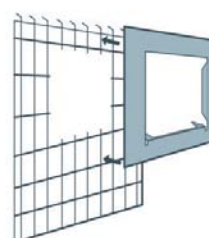

installation

ADAPTABLE SUR DES SUPPORTS JUSQU'À 2 CM D'ÉPAISSEUR.

Kit comprenant

1 Cadre FACE INTÉRIEUR
avec tablette amovible

1 Cadre FACE EXTÉRIEUR
pour finition parfaite

8 VIS
pour un ajustement optimal
de 6 à 20mm. d'épaisseur

4 VIS pour la fixation
de votre boîte aux lettres
DECAEUX®

*Gabarit de Pose
à l'intérieur*

**Notice et Gabarit de Pose
INCLUS dans le packaging**

INSTALLATION
LAMES bois ou composite

INSTALLATION
PANNEAUX grillage

1
TRACER & DÉCOUPER
À L'AIDE DU GABARIT DE POSE FOURNIS

2
PRÉSENTER
LE CADRE EXTÉRIEUR

3
ASSEMBLER
AVEC LES VIS FOURNIS