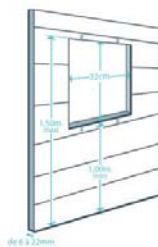

Kit comprenant

1 Cadre FACE INTÉRIEUR
avec tablette amovible

1 Cadre FACE EXTÉRIEUR
pour finition parfaite

8 VIS
pour un ajustement optimal
de 6 à 20mm. d'épaisseur

4 VIS pour la fixation
de votre boîte aux lettres
DECAEUX®

*Gabarit de Pose
à l'intérieur*

**Notice et Gabarit de Pose
INCLUS dans le packaging**

INSTALLATION
LAMES bois ou composite

INSTALLATION
PANNEAUX grillage

1
TRACER & DÉCOUPER
À L'AIDE DU GABARIT DE POSE FOURNIS