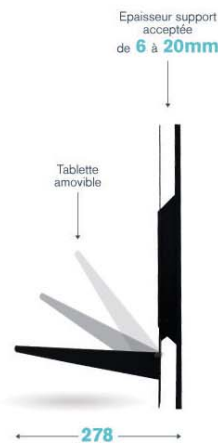

DECAYEUX

TRENOIS
DECAMPS

DECAYEUX

////////// *Cadre d'encastrement*

PROFIL+

**La touche esthétique,
pour votre clôture !**

POUR BOITE AUX LETTRES DECAYEUX
SIMPLE & DOUBLE PORTE

Adaptable **lames bois ou composite**
& **panneaux grillage** jusqu'à 2 cm d'épaisseur.

Structure en **acier renforcé**
et recouvert **résine haute résistance aux UV.**

LAMES
bois ou composite

PANNEAUX
grillage

caractéristiques

UNE FABRICATION MADE IN FRANCE GAGE DE QUALITÉ.

DIMENSIONS HORS TOUT

L. 455 x H. 445 x P. 58,2mm
L. 455 x H. 445 x P. 278mm (avec tablette support)

DIMENSIONS ENCASTREMENT

Minimum L. 320 x H. 320mm
Maximum L. 400 x H. 400mm

POIDS
5,5kg

Réf. 156203 CADRE PROFILS+ VERT
Réf. 156209 CADRE PROFILS+ NOIR

installation

ADAPTABLE SUR DES SUPPORTS JUSQU'À 2 CM D'ÉPAISSEUR.

Kit comprenant

1 Cadre FACE INTÉRIEUR
avec tablette amovible

1 Cadre FACE EXTÉRIEUR
pour finition parfaite

8 VIS
pour un ajustement optimal
de 6 à 20mm. d'épaisseur