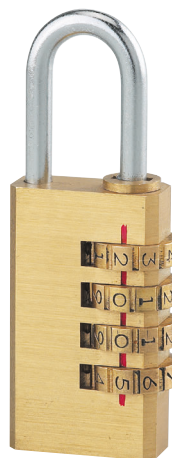

VENUS

258

090801	090802
30	40
31	37
13	13
22	27
16	25
4	5

000258
28
48,5
12
27,5
13
5

Acier

Laiton

Combinaison modifiable

Acier

Laiton

Combinaison modifiable

Description / Description / Descripción

Corps laiton monobloc. Anse acier nickelé. Mécanisme à viroles. Combinaison modifiable.

Compact brass body. Nickel plated steel shackle. Dial mechanism. Resettable combination.

Cuerpo de latón monobloque. Arco de acero niquelado. Mecanismo con virolas. Combinación modificable.

Description / Description / Descripción

Corps laiton monobloc. Anse acier nickelé. Mécanisme à viroles. Combinaison modifiable.

Compact brass body. Nickel plated steel shackle. Dial mechanism. Resettable combination.

Cuerpo de latón monobloque. Arco de acero niquelado. Mecanismo con virolas. Combinación modificable.

Finition / Finish / Acabado