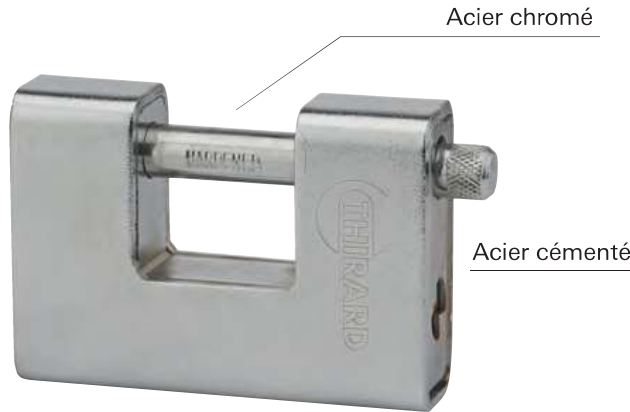

# Cadenas de sûreté / LAND BLINDE RESIST

NIVEAU DE SÉCURITÉ

GARANTIE

Land 80 avec blindage pour une sécurité accrue.

### Description/Description/Descripción

Corps acier monobloc. Blindage acier cémenté et protection contre le perçage. Anse acier chromé. Mécanisme à goupilles. LE CADENAS DOIT ÊTRE FERMÉ POUR REPRENDRE LA CLÉ. 3 clés acier nickelé.

*Compact steel body. Hardened steel shell and anti drilling protection Chrome plated steel shackle. Pin mechanism. THE PADLOCK MUST BE CLOSED TO REMOVE THE KEY. 3 nickel plated steel keys.*

Cuerpo de acero monobloque. Blindaje de acero cementado y protección contra el taladrado Arco de acero cromado. Mecanismo de pasadores. EL CANDADO DEBE ESTAR CERRADO PARA RETIRAR LA LLAVE. 3 llaves de acero niquelado.

294405 - Cuerpo de latón. Cuerpo de latón con doble paso de arco, 2 llaves. Llaves suplementarias sobre modelo. Sin fabricación con número impuesto. Candado con la misma combinación