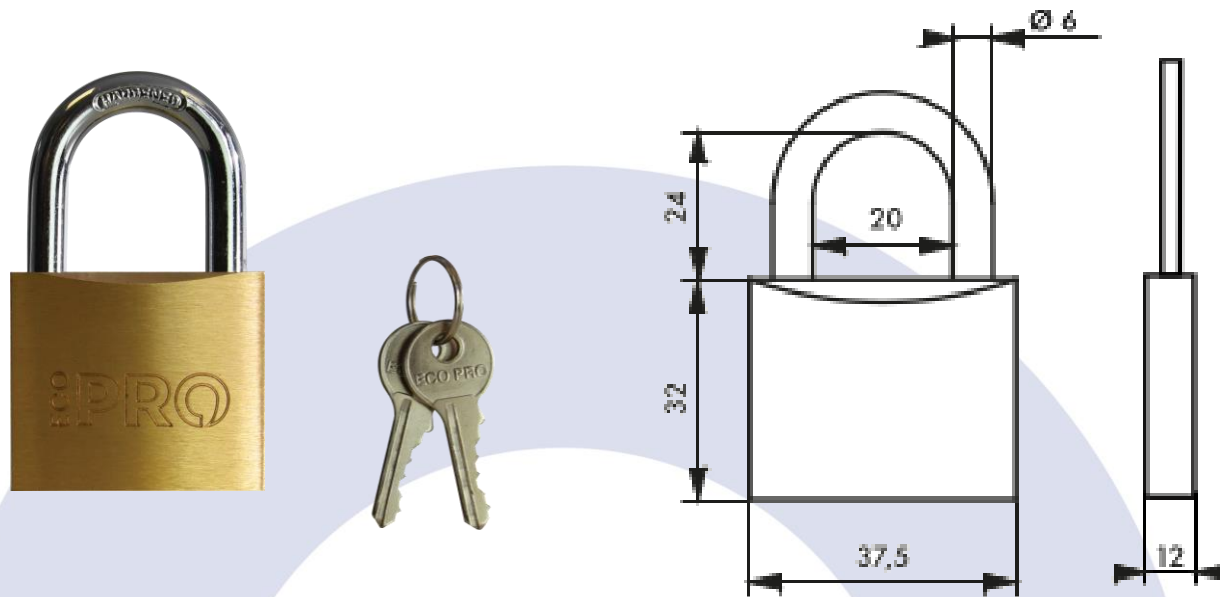

## CADENAS INTERIEUR LAITON 37,5 X 32 MM ANSE ACIER + 2 CLES

### Descriptif technique :

Corps : 37,5 x 32 x 12 mm

Anse :  $\varnothing$  6 mm

Double ancrage