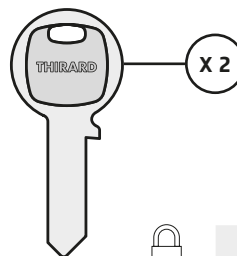

Cadenas de sûreté / MARINOX

Anse inox protégée contre la casse, idéal pour le milieu marin.

096602

096402

Acier
cémenté

Laiton

Goup.

	40 mm	50 mm	60 mm
	50	60	76
	15	23	19
	18	22	37
	20	19	28
	7	9,5	10
	3	3	4

Description / Description / Descripción

Corps inox avec protecteur d'anse épaulé. Anse inox. Mécanisme à goupilles. Double verrouillage par billes. 2 clés acier nickelé.

Stainless steel body with raised guard. Stainless steel shackle. Pin mechanism. Double ball locking. 2 nickel plated steel keys.