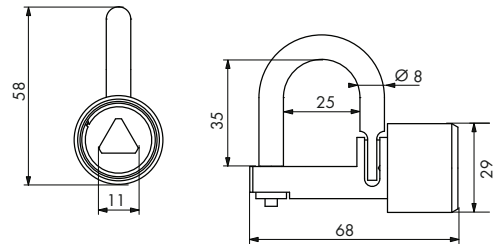

N NOUVEAU

011395

011395

011394

011396

Description / Description / Descripción

Corps laiton massif. Anse laiton.
 Condamnation par triangle.
 Solid brass body. Brass shackle.
 Closing by triangle.
 Cuerpo de latón macizo. Arco de latón.
 Condenación por triángulo.

Finition / Finish / Acabado

Laiton
 Brass
 Latón

Utilisation / Use / Utilización

Extérieur
 Outdoor
 Exterior

Designation	Boite	Colis.	Prix	Bac	Colis.	Prix	Blister				Colis.	Prix
							France	Euro 1	Euro 2	Euro 3		
Cadenas talon droit anse laiton triangle 9 mm	N 0113945*	10		-			-	-	-	-		
Cadenas talon droit anse laiton triangle 11 mm	N 0113952*	10		-			-	-	-	-		
Cadenas talon droit anse laiton triangle 14 mm	N 0113969*	10		-			-	-	-	-		
Clé triangle 9 mm	0139235	10		-			-	-	-	-		
Clé triangle 11 mm	0139242	10		-			-	-	-	-		
Clé triangle 14 mm	0139259	10		-			-	-	-	-		