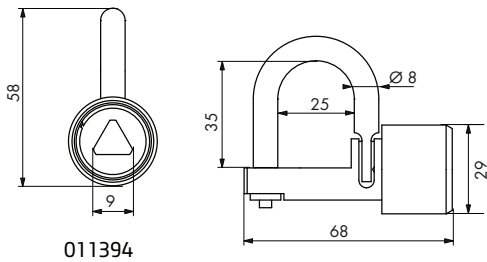

N NOUVEAU

011395

011395

011394

011396

Description / Description / Descripción

Corps laiton massif. Anse laiton.
 Condamnation par triangle.
 Solid brass body. Brass shackle.
 Closing by triangle.
 Cuerpo de latón macizo. Arco de latón.
 Condenación por triángulo.

Finition / Finish / Acabado

Laiton
 Brass
 Latón

Utilisation / Use / Utilización

Extérieur
 Outdoor
 Exterior

Designation	Boite	Colis.	Prix	Bac	Colis.	Prix	Blister				Colis.	Prix
							France	Euro 1	Euro 2	Euro 3		
Cadenas talon droit anse laiton triangle 9 mm	N 0113945*	10		-			-	-	-	-		
Cadenas talon droit anse laiton triangle 11 mm	N 0113952*	10		-			-	-	-	-		
Cadenas talon droit anse laiton triangle 14 mm	N 0113969*	10		-			-	-	-	-		
Clé triangle 9 mm	0139235	10		-			-	-	-	-		
Clé triangle 11 mm	0139242	10		-			-	-	-	-		
Clé triangle 14 mm	0139259	10		-			-	-	-	-		