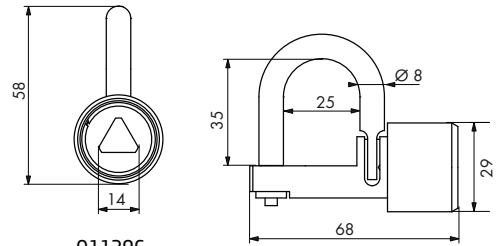

N NOUVEAU

011395

011395

011394

011396

Description / Description / Descripción

Corps laiton massif. Anse laiton.
 Condamnation par triangle.
 Solid brass body. Brass shackle.
 Closing by triangle.
 Cuerpo de latón macizo. Arco de latón.
 Condenación por triángulo.

Finition / Finish / Acabado

Laiton
 Brass
 Latón

Utilisation / Use / Utilización

Extérieur
 Outdoor
 Exterior

Designation	Boite	Colis.	Prix	Bac	Colis.	Prix	Blister				Colis.	Prix
							France	Euro 1	Euro 2	Euro 3		
Cadenas talon droit anse laiton triangle 9 mm	N 0113945*	10		-			-	-	-	-		
Cadenas talon droit anse laiton triangle 11 mm	N 0113952*	10		-			-	-	-	-		
Cadenas talon droit anse laiton triangle 14 mm	N 0113969*	10		-			-	-	-	-		
Clé triangle 9 mm	0139235	10		-			-	-	-	-		
Clé triangle 11 mm	0139242	10		-			-	-	-	-		
Clé triangle 14 mm	0139259	10		-			-	-	-	-		