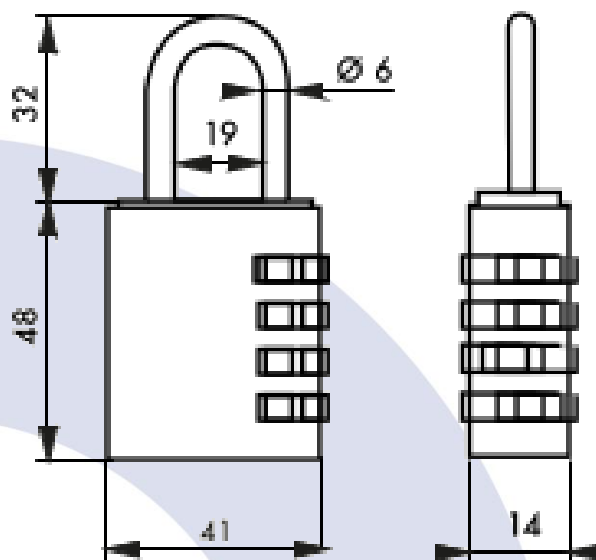

## CADENAS INTERIEUR 48 X 41 MM 4 CHIFFRES NOIR

### Descriptif technique :

Corps : 48 x 41 mm x 14 mm

Anse :  $\varnothing$  6 mm

A combinaison : 4 chiffres