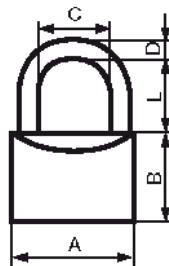

description

- Corps monobloc en laiton massif
- Anse sautante en acier cémenté
- Trou d'évacuation d'eau
- Livré avec 2 clés laiton nickelé
- Existe en s'entrouvrant (30 et 40 mm) par boîte de 10
- Existe en anse longue en 30, 40 et 50 mm
- Il n'existe aucune possibilité de :
 - réaliser des cadenas s'entrouvrant
 - réaliser des cadenas sur numéro donné
- variures limitées : nous consulter

ligne Classique

gros plan
UTILISATION STANDARD
gamme

- 5 tailles de corps
- 2 tailles d'anse

	A	B	L	D	C
30 mm	28	18,5	5,5	15,5	
35 mm	30	20,8	6	19	
40 mm	33	22,7	7	22,5	
45 mm	35	24	8	25	
50 mm	41	26	9	27,5	
Anse longue					
50 mm	41	64	9	27,5	