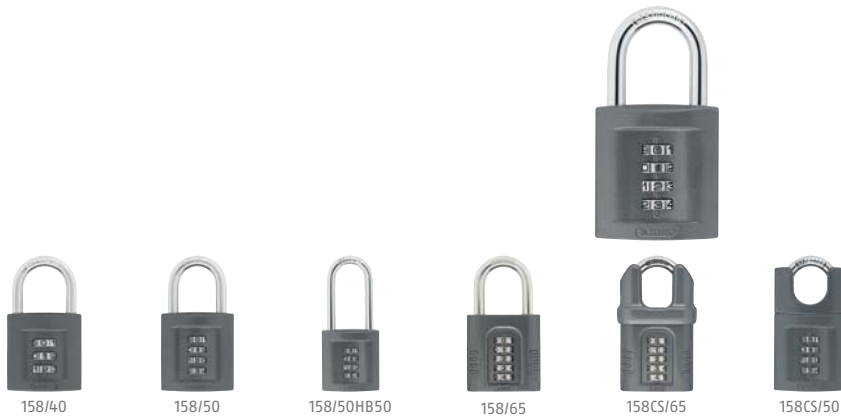

Cadenas à combinaison avec code personnalisable

Caractéristiques techniques

- Boîtier robuste en zamac
- Anse en acier cémenté
- Double verrouillage de l'anse
- CS : anse blindée: pratiquement inaccessible aux outils d'attaques conventionnels

- 40 mm : code personnalisable à 3 chiffres
- 50 mm : code personnalisable à 4 chiffres
- 65 mm : code personnalisable à 5 chiffres

| Référence | N° Article | EAN 4003318 | Groupe Remise Article |  mm |  mm |  mm |  mm |  mm |  mm | Poids g | GPS ABUS | UE | Brut / pce € |
|--------------------|------------|----------------|-----------------------------|--|--|--|--|--|---|------------|-------------|----|-----------------|
| 158/65 | 0055186 | 20332 9 | 0125 | 63 | 31 | 40 | 10 | 26 | 116 | 450 | 8 | 6 | |
| 158/40 B/DFNLI | 0034969 | 46799 8 | 0125 | 42 | 24 | 26 | 6 | 21 | 72 | 164 | 4 | 6 | |
| 158/50 B/F | 0026223 | 33301 9 | 0125 | 51 | 26 | 32 | 8 | 23 | 96 | 293 | 5 | 6 | |
| 158/50 B/DFNLI | 0027313 | 35011 5 | 0125 | 51 | 26 | 32 | 8 | 23 | 96 | 293 | 5 | 6 | |
| 158/65 B/DFNLI | 0055716 | 21464 6 | 0125 | 63 | 31 | 40 | 10 | 26 | 116 | 450 | 8 | 3 | |
| 158/50HB/50 B/EFSP | 0053210 | 08396 9 | 0125 | 52 | 26 | 57 | 8 | 23 | 120 | 274 | 5 | 6 | |
| 158CS/50 B/EFSP | 0066527 | 72968 3 | 0125 | 52 | 23 | 27 | 8 | 23 | 96 | 332 | 6 | 6 | |
| 158CS/65 B/EFSP | 0066528 | 72969 0 | 0125 | 69 | 25,5 | 35 | 10 | 26 | 116 | 596 | 9 | 3 | |