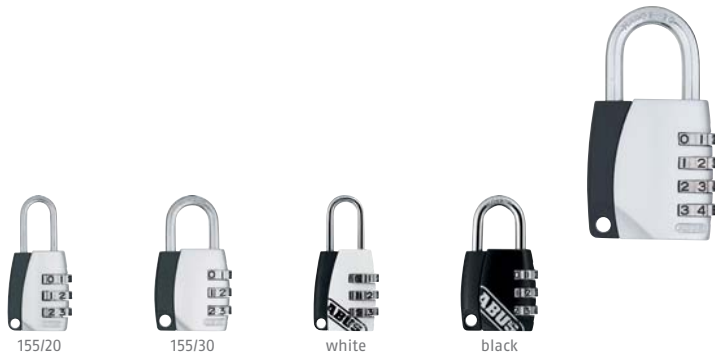

# 155 | 155 Black & White

Cadenas à combinaison avec code interchangeable

## Caractéristiques techniques

- Boîtier robuste en zinc coulé sous pression avec anse en acier
- 155/20 et 155/30 : code personnalisable à 3 chiffres

- 155/40 : code personnalisable à 4 chiffres

Référence	N° Article	EAN 4003318	Groupe Remise Article							Poids g	GPS ABUS	UE	Brut / pce €
				mm	mm	mm	mm	mm	mm				
155/20 Vrac	0023886	30888 8	0125	22	9	19	3	14	54	40	3	6	
155/30 Vrac	0023887	30889 5	0125	34	14	19	5	16	60	70	3	6	
155/40 Vrac	0023888	30890 1	0125	44	19	26	6	18	80	145	4	6	
155/20 B/F	002637	33719 2	0225	22	9	19	3	14	54	40	3	6	
155/20 B/DFNLI	0026637	33719 2	0225	22	9	19	3	14	54	40	3	6	
155/30 B/F	0026637	33719 2	0225	34	14	19	5	16	60	70	3	6	
155/30 B/DFNLI	0027304	35002 3	0225	34	14	19	5	16	60	70	3	6	
155/40 B/F	0026637	33719 2	0225	44	19	26	6	18	80	145	4	6	
155/40 B/DFNLI	0025087	32115 3	0225	44	19	26	6	18	80	145	4	6	
155/20 Noir B/DFNLIESPP	0041446	53509 3	0225	22	9	19	3	14	54	40	3	12	
155/20 Blanc B/DFNLIESPP	0041447	53510 9	0225	22	9	19	3	14	54	40	3	12	
155/30 Noir B/DFNLIESPP	0041454	53517 8	0225	34	14	19	5	16	60	70	3	6	
155/30 Blanc B/DFNLIESPP	0041457	53520 8	0225	34	14	19	5	16	60	70	3	6	
155/20 Color B/DFNLIESPP	0041452	53515 4	0225	22	9	19	3	14	54	40	3	12	
155/30 Color B/DFNLIESPP	0041465	53528 4	0225	34	14	19	5	16	60	76	3	12	
155/20 Twins C/DFNLI	0026612	33693 5	0225	22	9	19	3	14	54	40	3	6	