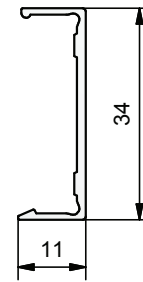

**FIXATION MURALE SANS SUPPORTS**

**PROFIL SUPERIEUR**

**AK1.118.\*\*\***

**CACHE-RAIL**

**AK1.918.\*\*\***

Longueurs disponibles : 2-3-4-6m

**KIT D'EMBOUS**

**AK9.118**

Uniquement applicable avec  
AK0.308 ou AK0.808

**A COMMANDER SÉPARÉMENT**

Profil de suspension **110.828**

| L (mm) | No.         |
|--------|-------------|
| 236    | 110.828     |
| 1000   | 110.828.100 |
| 1500   | 110.828.150 |
| 2000   | 110.828.200 |
| 3000   | 110.828.300 |

Embout en caoutchouc **110.829**