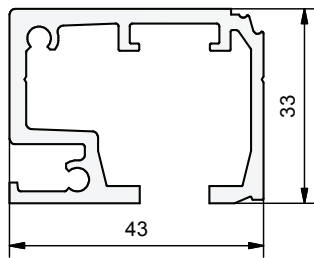

**FIXATION MURALE SANS SUPPORTS**

**PROFIL SUPERIEUR**

**AK1.118.\*\*\***

**CACHE-RAIL**

**AK1.918.\*\*\***

Longueurs disponibles : 2-3-4-6m

**KIT D'EMBOUS**

**AK9.118**

Uniquement applicable avec  
AK0.308 ou AK0.808

**A COMMANDER SÉPARÉMENT**

Profil de suspension **110.828**

| L (mm) | No.         |
|--------|-------------|
| 236    | 110.828     |
| 1000   | 110.828.100 |
| 1500   | 110.828.150 |
| 2000   | 110.828.200 |
| 3000   | 110.828.300 |