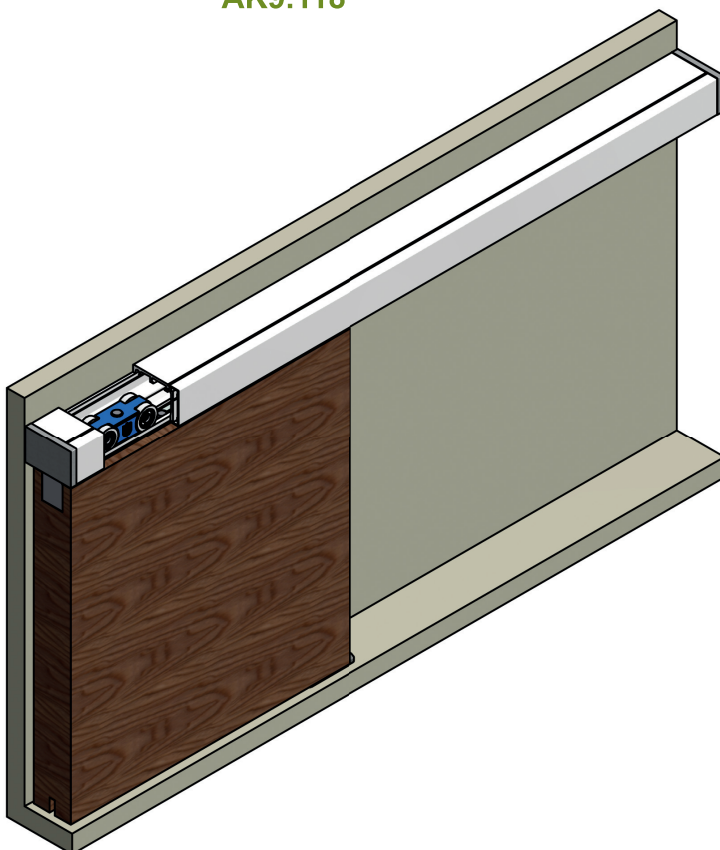

**FIXATION MURALE SANS SUPPORTS**

**PROFIL SUPERIEUR**

**AK1.118.\*\*\***

**CACHE-RAIL**

**AK1.918.\*\*\***

Longueurs disponibles : 2-3-4-6m

**KIT D'EMBOUS**

**AK9.118**

Uniquement applicable avec  
AK0.308 ou AK0.808

**A COMMANDER SÉPARÉMENT**

Profil de suspension **110.828**

| L (mm) | No.         |
|--------|-------------|
| 236    | 110.828     |
| 1000   | 110.828.100 |
| 1500   | 110.828.150 |
| 2000   | 110.828.200 |
| 3000   | 110.828.300 |