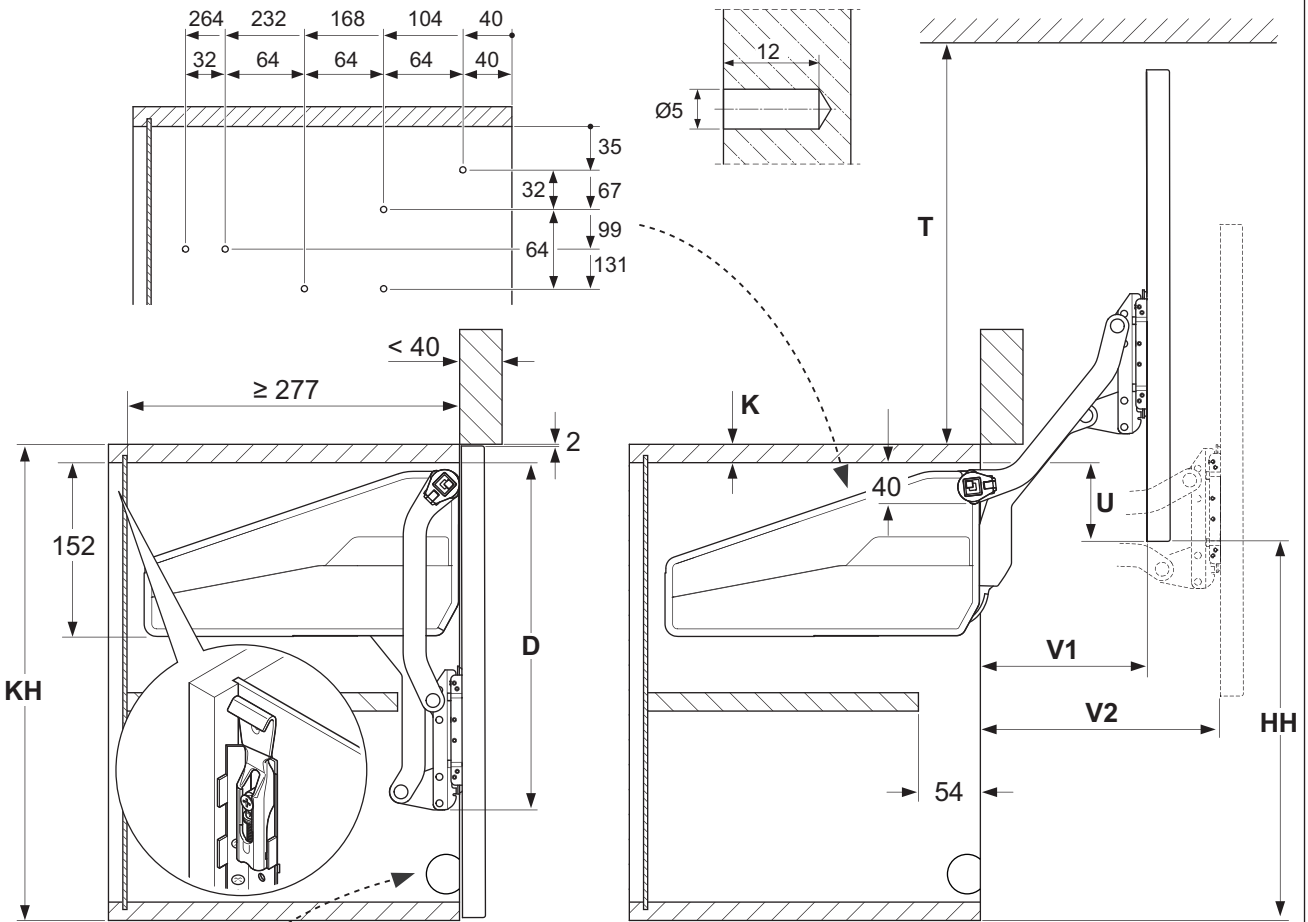

+

2x S

403722 0000

05/2015

12.0001.010.432.0000.00

KESSEBÖHMER

i		„mm“			
	KH: 320 - 360 LH: ≥ 280	271964 0006	3.0 - 5.7	O1us	2719010006
			4.8 - 9.3	O2us	2719020006
			8.7 - 16.5	O3us	2719030006
	KH: 345 - 420 LH: ≥ 308	271965 0006	2.4 - 4.8	P1us	2719040006
			4.1 - 8.0	P2us	2719050006
			7.4 - 14.0	P3us	2719060006
			11.0 - 19.6	P4us	2719070006
	KH: 380 - 500 LH: ≥ 343	271966 0006	2.0 - 3.8	Q1us	2719080006
3.4 - 6.7			Q2us	2719090006	
6.3 - 11.8			Q3us	2719100006	
9.3 - 17.4			Q4us	2719110006	
KH: 430 - 600 LH: ≥ 388	271967 0006	1.6 - 3.3	R1us	2719120006	
		2.6 - 5.5	R2us	2719130006	
		5.0 - 9.7	R3us	2719140006	
		7.4 - 14.6	R4us	2719150006	

1		„mm“		
KB ≥ 1200 				
	600	16	449	271979 0038
	900	16	749	271981 0038
		19		
	1200	16	1049	271983 0038
19				
KB	16	KB - (2 x K) - 113		
	19			

403722 0000

05/2015

12.0001.010.432.0000.00

KESSEBÖHMER

i

„mm“