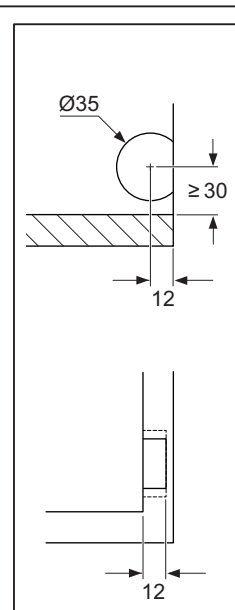

+

2x S

403722 0000

05/2015

12.0001.010.432.0000.00

KESSEBÖHMER

i		„mm“			
	KH: 320 - 360 LH: ≥ 280	271964 0006	3.0 - 5.7	O1us	2719010006
			4.8 - 9.3	O2us	2719020006
			8.7 - 16.5	O3us	2719030006
	KH: 345 - 420 LH: ≥ 308	271965 0006	2.4 - 4.8	P1us	2719040006
			4.1 - 8.0	P2us	2719050006
			7.4 - 14.0	P3us	2719060006
			11.0 - 19.6	P4us	2719070006
	KH: 380 - 500 LH: ≥ 343	271966 0006	2.0 - 3.8	Q1us	2719080006
3.4 - 6.7			Q2us	2719090006	
6.3 - 11.8			Q3us	2719100006	
9.3 - 17.4			Q4us	2719110006	
KH: 430 - 600 LH: ≥ 388	271967 0006	1.6 - 3.3	R1us	2719120006	
		2.6 - 5.5	R2us	2719130006	
		5.0 - 9.7	R3us	2719140006	
		7.4 - 14.6	R4us	2719150006	

1		„mm“		
KB ≥ 1200 				
	600	16	449	271979 0038
	900	16	749	271981 0038
		19		
	1200	16	1049	271983 0038
19				
KB	16	KB - (2 x K) - 113		
	19			

403722 0000

05/2015

12.0001.010.432.0000.00

KESSEBÖHMER

i

„mm“

KH	U = KH - HH - K					
	X	D	HH	T	V1	V2
320 - 360	157	274.5	278	≥ 281	128	177
345 - 420	185	302.5	328	≥ 333	146	205
380 - 500	220	337.5	390	≥ 393	168	240
430 - 600	265	382.5	470	≥ 473	196	284

403722 0000

05/2015

12.0001.010.432.0000.00

KESSEBÖHMER

1

„mm“

2

„mm“

403722 0000