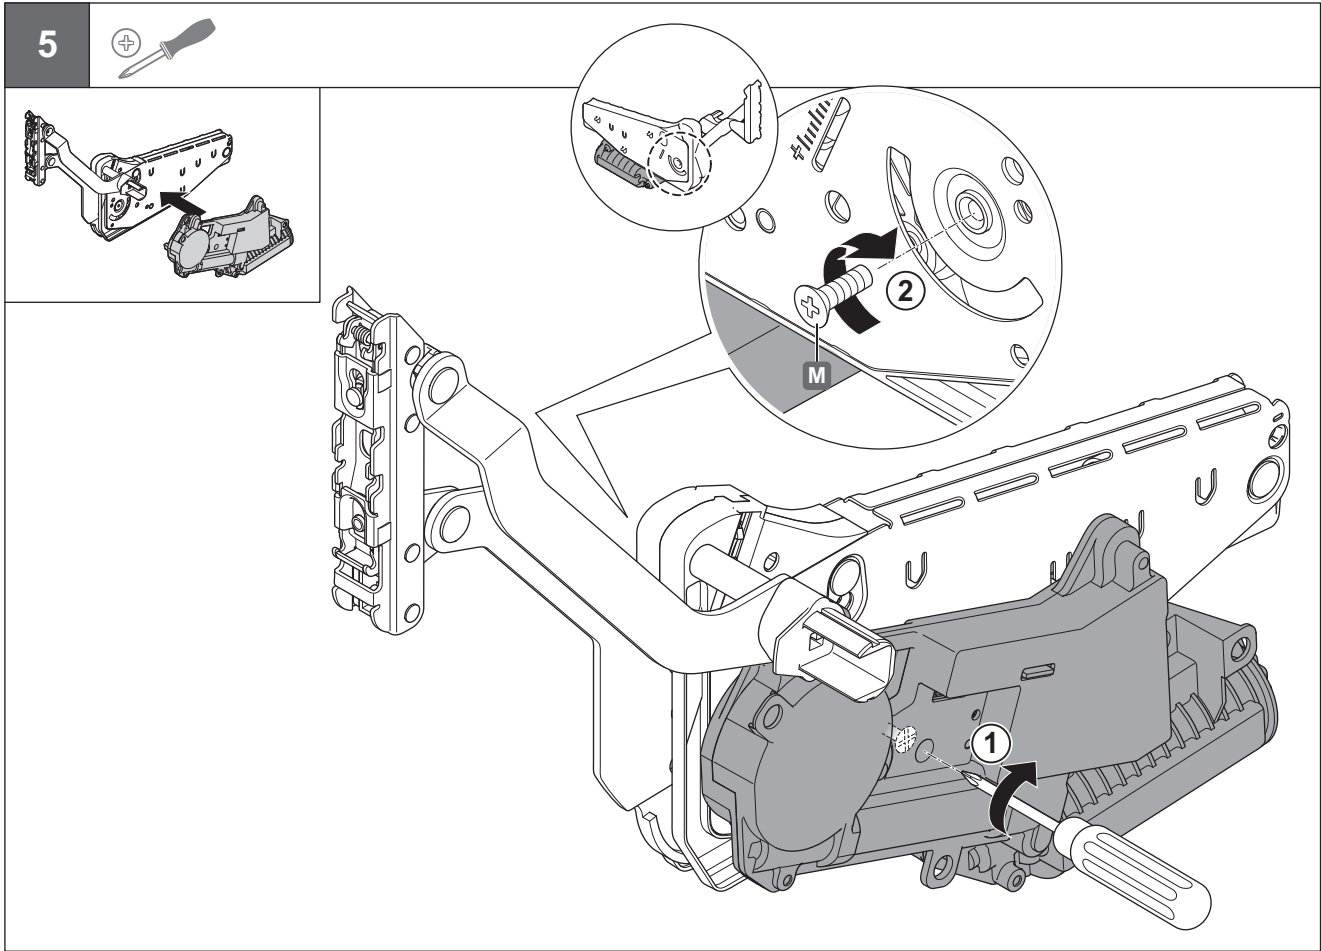

403722 0000

05/2015

12.0001.010.432.0000.00

KESSEBÖHMER