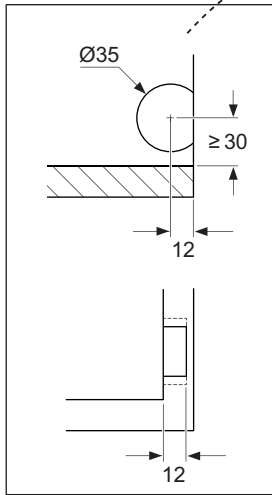

+

2x S

403722 0000

05/2015

12.0001.010.432.0000.00

KESSEBÖHMER

i		„mm“			
	KH: 320 - 360 LH: ≥ 280	271964 0006	3.0 - 5.7	O1us	2719010006
			4.8 - 9.3	O2us	2719020006
			8.7 - 16.5	O3us	2719030006
	KH: 345 - 420 LH: ≥ 308	271965 0006	2.4 - 4.8	P1us	2719040006
			4.1 - 8.0	P2us	2719050006
			7.4 - 14.0	P3us	2719060006
			11.0 - 19.6	P4us	2719070006
	KH: 380 - 500 LH: ≥ 343	271966 0006	2.0 - 3.8	Q1us	2719080006
3.4 - 6.7			Q2us	2719090006	
6.3 - 11.8			Q3us	2719100006	
9.3 - 17.4			Q4us	2719110006	
KH: 430 - 600 LH: ≥ 388	271967 0006	1.6 - 3.3	R1us	2719120006	
		2.6 - 5.5	R2us	2719130006	
		5.0 - 9.7	R3us	2719140006	
		7.4 - 14.6	R4us	2719150006	

1		„mm“		
KB ≥ 1200 				
	600	16	449	271979 0038
	900	16	749	271981 0038
		19		
	1200	16	1049	271983 0038
19				
KB	16	KB - (2 x K) - 113		
	19			

403722 0000

05/2015

12.0001.010.432.0000.00

KESSEBÖHMER

i

„mm“

KH	U = KH - HH - K					
	X	D	HH	T	V1	V2
320 - 360	157	274.5	278	≥ 281	128	177
345 - 420	185	302.5	328	≥ 333	146	205
380 - 500	220	337.5	390	≥ 393	168	240
430 - 600	265	382.5	470	≥ 473	196	284

403722 0000