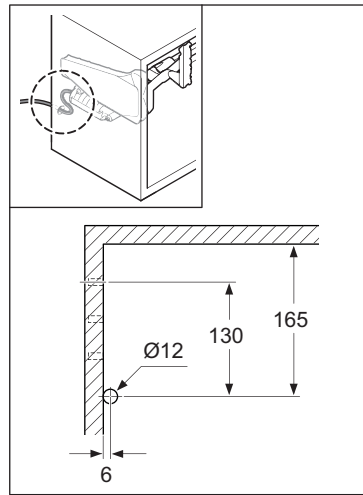

+

2x S

403722 0000

05/2015

12.0001.010.432.0000.00

KESSEBÖHMER

i		„mm“			
	KH: 320 - 360 LH: ≥ 280	271964 0006	3.0 - 5.7	O1us	2719010006
			4.8 - 9.3	O2us	2719020006
			8.7 - 16.5	O3us	2719030006
	KH: 345 - 420 LH: ≥ 308	271965 0006	2.4 - 4.8	P1us	2719040006
			4.1 - 8.0	P2us	2719050006
			7.4 - 14.0	P3us	2719060006
			11.0 - 19.6	P4us	2719070006
	KH: 380 - 500 LH: ≥ 343	271966 0006	2.0 - 3.8	Q1us	2719080006
3.4 - 6.7			Q2us	2719090006	
6.3 - 11.8			Q3us	2719100006	
9.3 - 17.4			Q4us	2719110006	
KH: 430 - 600 LH: ≥ 388	271967 0006	1.6 - 3.3	R1us	2719120006	
		2.6 - 5.5	R2us	2719130006	
		5.0 - 9.7	R3us	2719140006	
		7.4 - 14.6	R4us	2719150006	

1		„mm“		
KB ≥ 1200 				
	600	16	449	271979 0038
	900	16	749	271981 0038
		19		
	1200	16	1049	271983 0038
19				
KB	16	KB - (2 x K) - 113		
	19			

403722 0000

05/2015

12.0001.010.432.0000.00

KESSEBÖHMER

i

„mm“