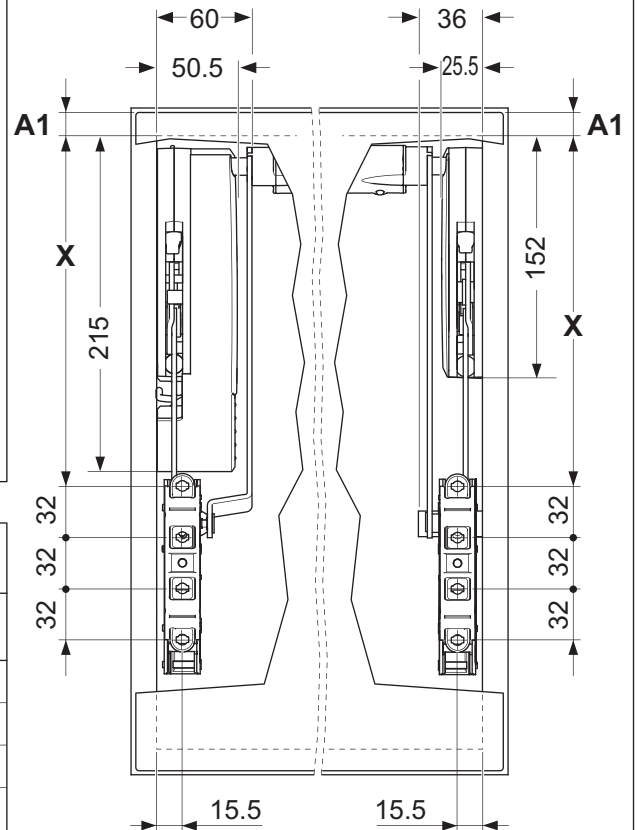

+

2x S

403722 0000

05/2015

12.0001.010.432.0000.00

KESSEBÖHMER

i		„mm“			
	KH: 320 - 360 LH: ≥ 280	271964 0006	3.0 - 5.7	O1us	2719010006
			4.8 - 9.3	O2us	2719020006
			8.7 - 16.5	O3us	2719030006
	KH: 345 - 420 LH: ≥ 308	271965 0006	2.4 - 4.8	P1us	2719040006
			4.1 - 8.0	P2us	2719050006
			7.4 - 14.0	P3us	2719060006
			11.0 - 19.6	P4us	2719070006
	KH: 380 - 500 LH: ≥ 343	271966 0006	2.0 - 3.8	Q1us	2719080006
3.4 - 6.7			Q2us	2719090006	
6.3 - 11.8			Q3us	2719100006	
9.3 - 17.4			Q4us	2719110006	
KH: 430 - 600 LH: ≥ 388	271967 0006	1.6 - 3.3	R1us	2719120006	
		2.6 - 5.5	R2us	2719130006	
		5.0 - 9.7	R3us	2719140006	
		7.4 - 14.6	R4us	2719150006	

1		„mm“		
KB ≥ 1200 				
	600	16	449	271979 0038
	900	16	749	271981 0038
		19		
	1200	16	1049	271983 0038
19				
KB	16	KB - (2 x K) - 113		
	19			

403722 0000

05/2015

12.0001.010.432.0000.00

KESSEBÖHMER

i

„mm“

KH	U = KH - HH - K					
	X	D	HH	T	V1	V2
320 - 360	157	274.5	278	≥ 281	128	177
345 - 420	185	302.5	328	≥ 333	146	205
380 - 500	220	337.5	390	≥ 393	168	240
430 - 600	265	382.5	470	≥ 473	196	284

403722 0000