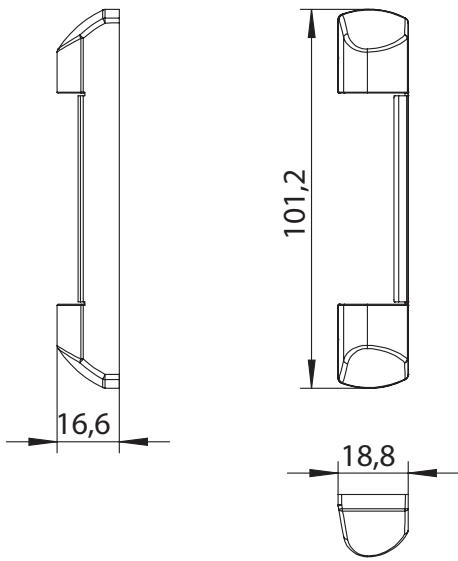

CACHE K.SL.HW.BR 4998107

Remarque

Pour une utilisation conforme à l'usage prévu, veuillez tenir compte des informations contenues dans les aperçus des ferrures, les instructions de montage et les abaques. Tous droits et modifications réservés.