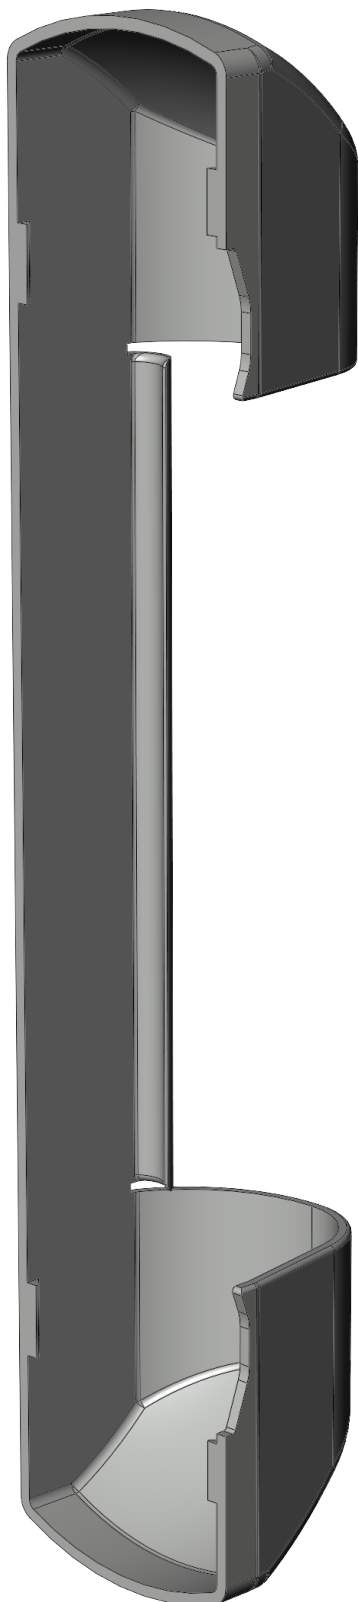

# CACHE K.SL.HW.BR

## 4998107

### Spécification

Type de composant	Cache de pivot de compas
Matériau de fenêtre	bois, PVC
Côté ferrage	DIN gauche, DIN droit
Couleur côté pivots	brun (similaire à RAL 8019)
Cache de pivot de compas	HW
Emballage	Réutilisable

# CACHE K.SL.HW.BR 4998107