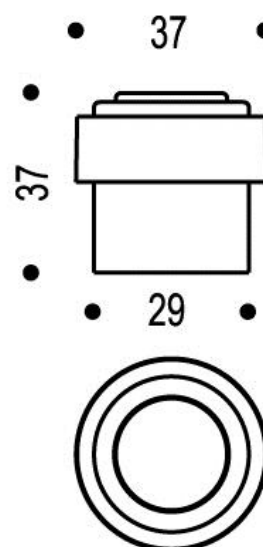

## Butée ALUMINIUM 3737

Vachette®  
ASSA ABLOY