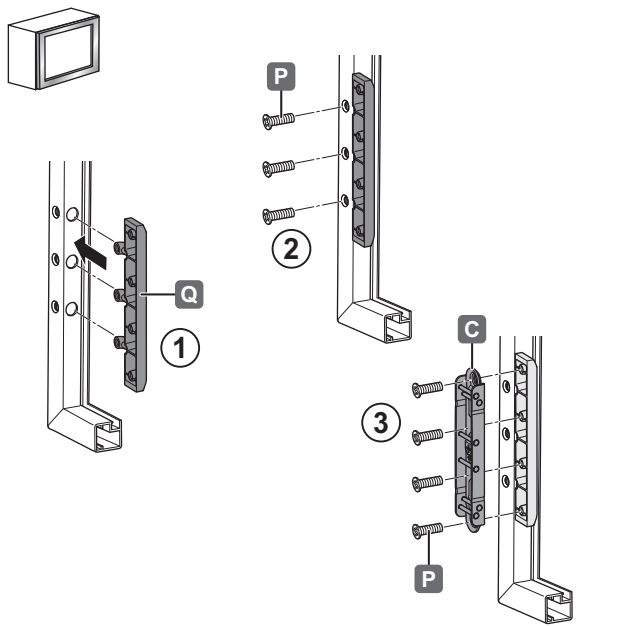

403722 0000

12