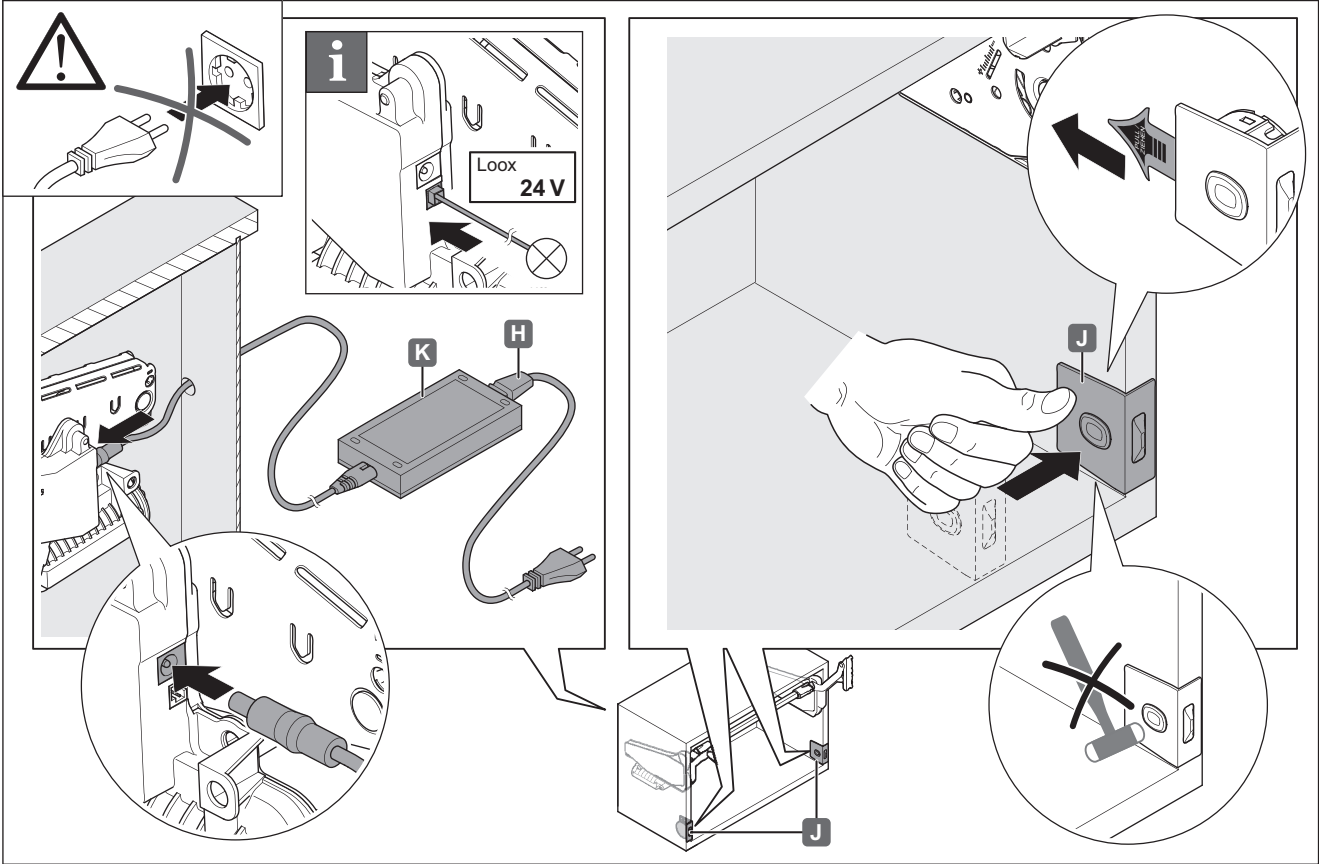

9

403722 0000

10