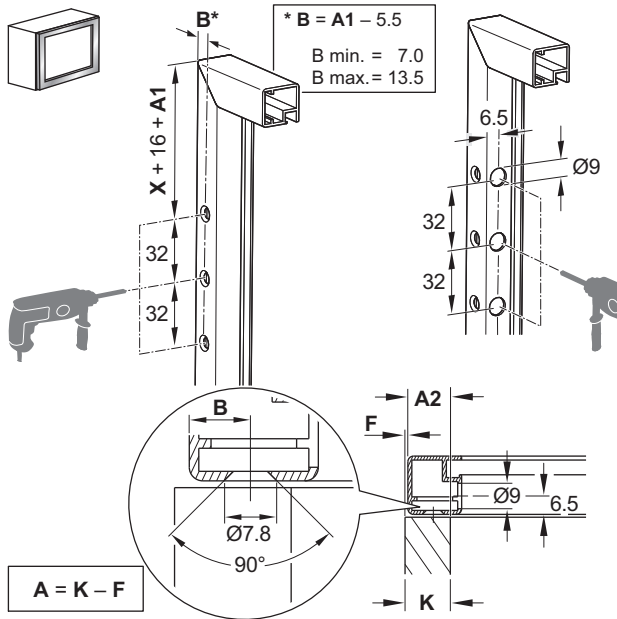

05/2015

12.0001.010.432.0000.00

KESSEBÖHMER

11

5 mm

9 mm

„mm“

KH	X
320 - 360	157
345 - 420	185
380 - 500	220
430 - 600	265