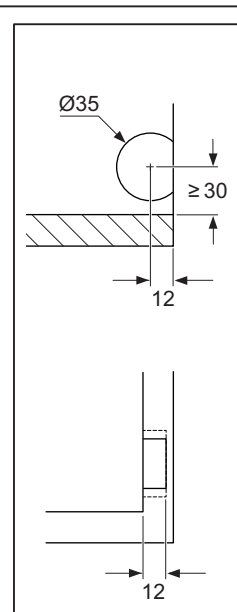

**3**

**4**

■ 271970 7035  
□ 271970 9966

**5**

271962 7035

M4 x 12

4 x 35

M4 x 8  
DIN 965

271687 0006

403722 0000

05/2015

12.0001.010.432.0000.00

KESSEBÖHMER

i

„mm“

KH	U = KH - HH - K					
	X	D	HH	T	V1	V2
320 - 360	157	274.5	278	$\geq 281$	128	177
345 - 420	185	302.5	328	$\geq 333$	146	205
380 - 500	220	337.5	390	$\geq 393$	168	240
430 - 600	265	382.5	470	$\geq 473$	196	284

403722 0000

05/2015

12.0001.010.432.0000.00

KESSEBÖHMER

1

„mm“

2

„mm“

05/2015

12.0001.010.432.0000.00

KESSEBÖHMER

11

5 mm

9 mm

„mm“

KH	X
320 - 360	157
345 - 420	185
380 - 500	220
430 - 600	265