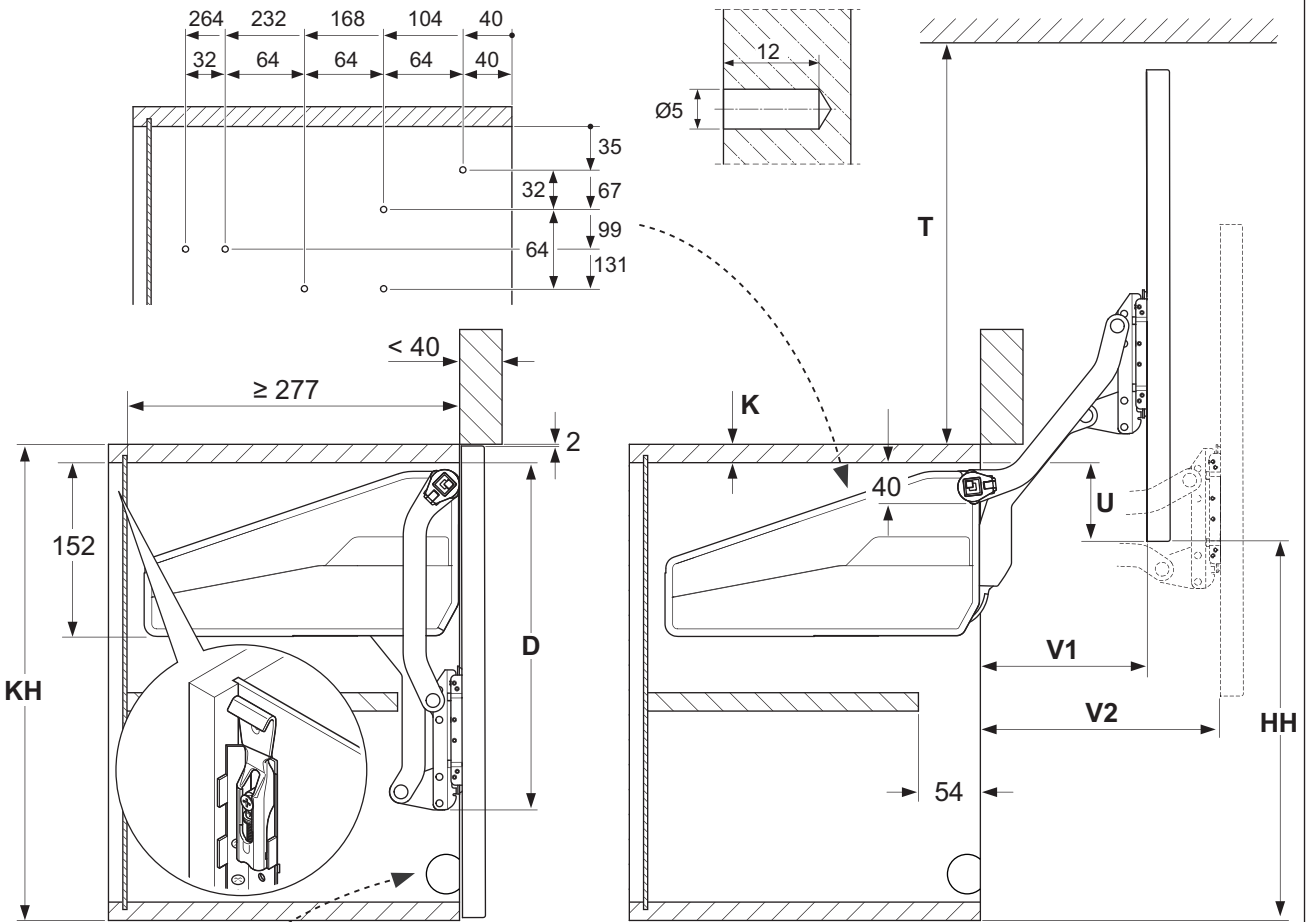

271687 0006

403722 0000

05/2015

12.0001.010.432.0000.00

KESSEBÖHMER

i

„mm“

KH	U = KH - HH - K					
	X	D	HH	T	V1	V2
320 - 360	157	274.5	278	$\geq 281$	128	177
345 - 420	185	302.5	328	$\geq 333$	146	205
380 - 500	220	337.5	390	$\geq 393$	168	240
430 - 600	265	382.5	470	$\geq 473$	196	284