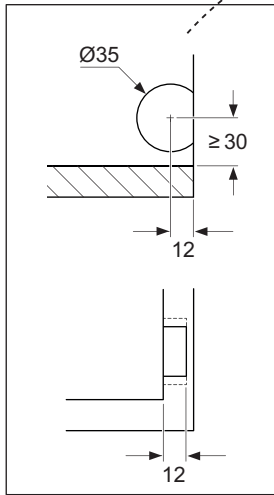

271687 0006

403722 0000

05/2015

12.0001.010.432.0000.00

KESSEBÖHMER

i

„mm“

KH	U = KH - HH - K					
	X	D	HH	T	V1	V2
320 - 360	157	274.5	278	$\geq 281$	128	177
345 - 420	185	302.5	328	$\geq 333$	146	205
380 - 500	220	337.5	390	$\geq 393$	168	240
430 - 600	265	382.5	470	$\geq 473$	196	284