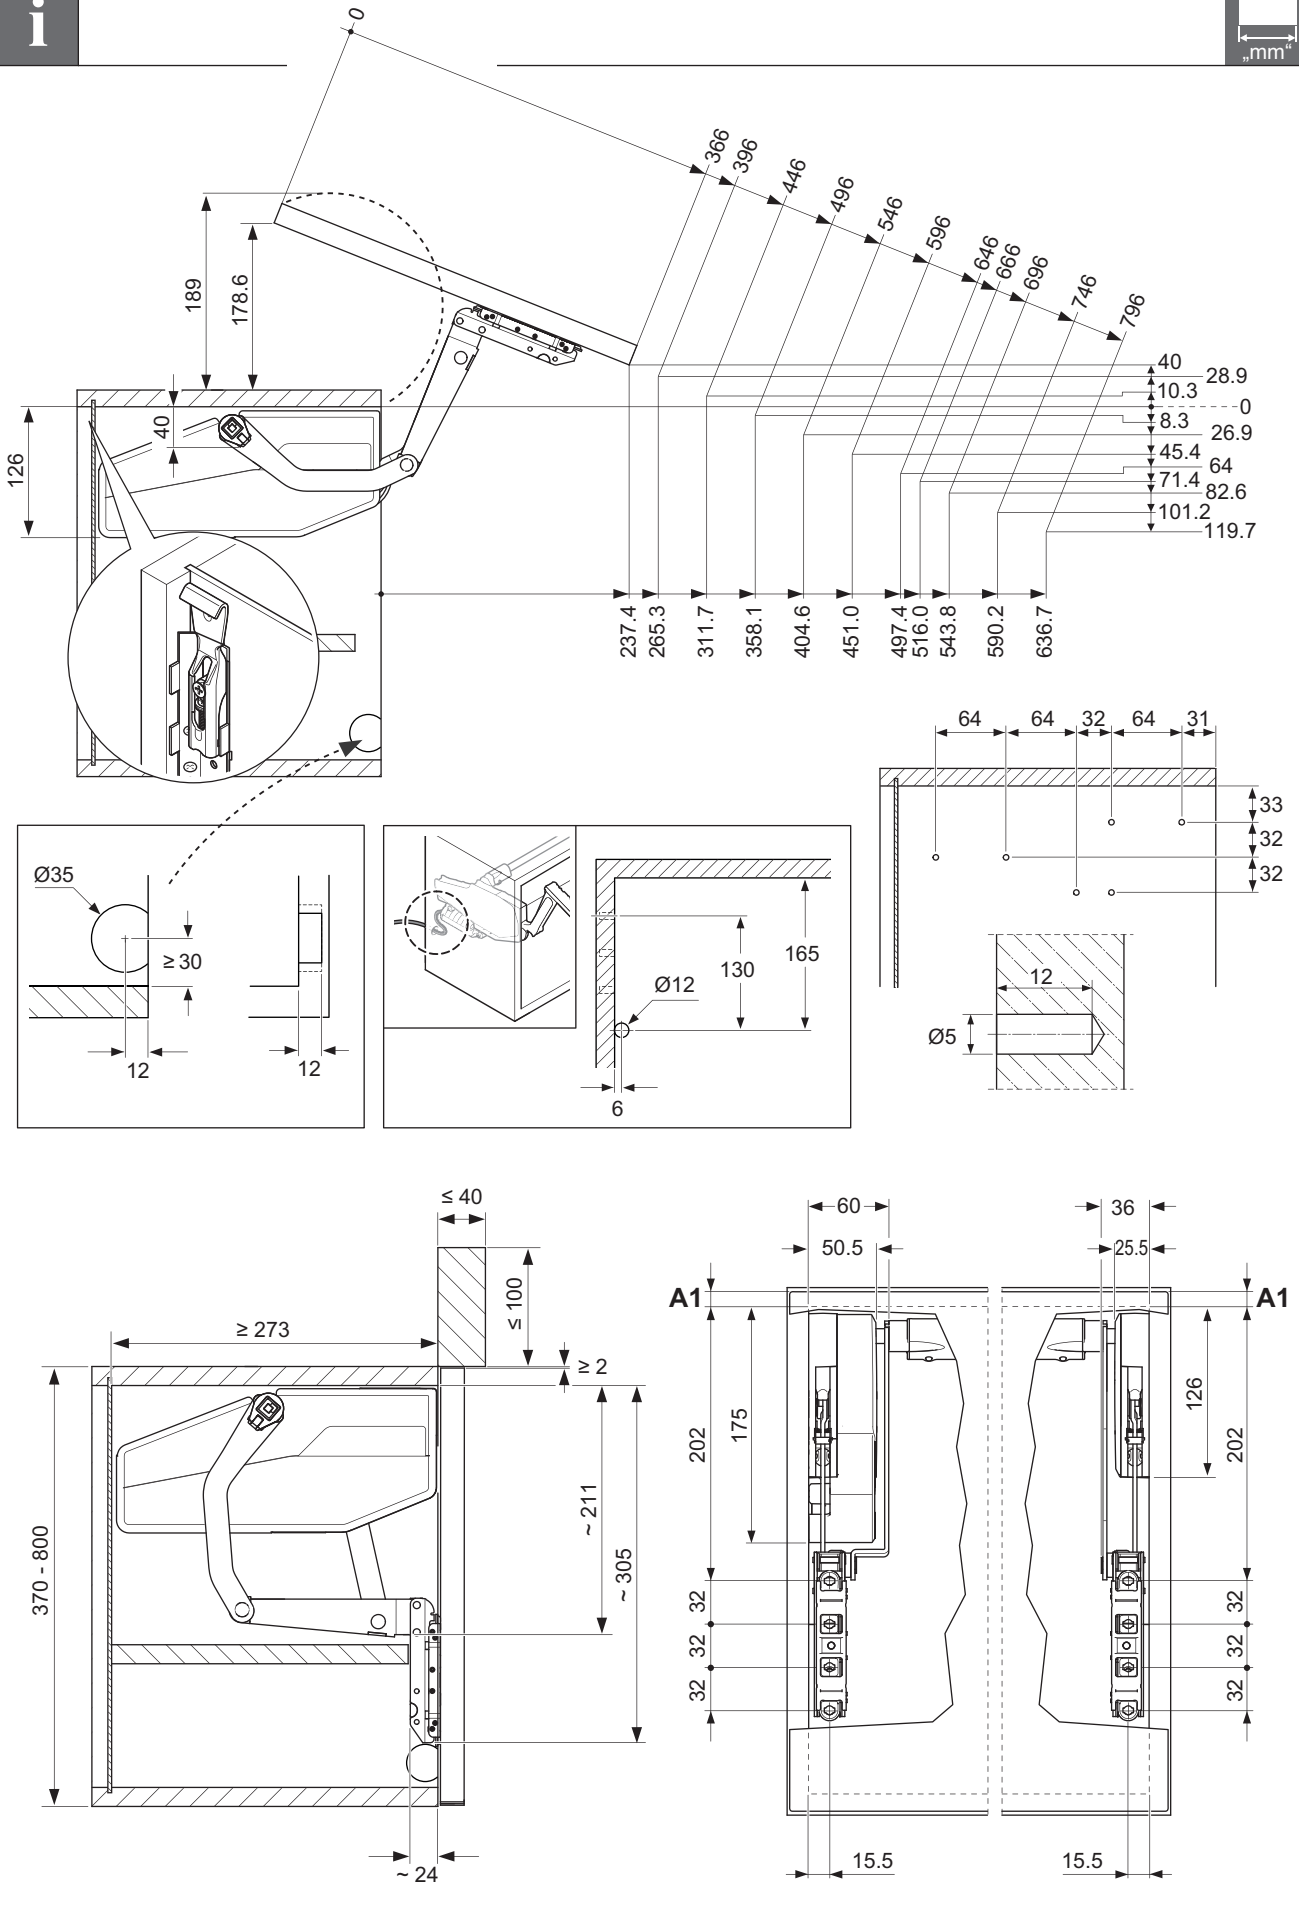

KESSEBÖHMER

1

„mm“

2

„mm“

403721 0000

05/2015

12.0001.010.434.0000.00