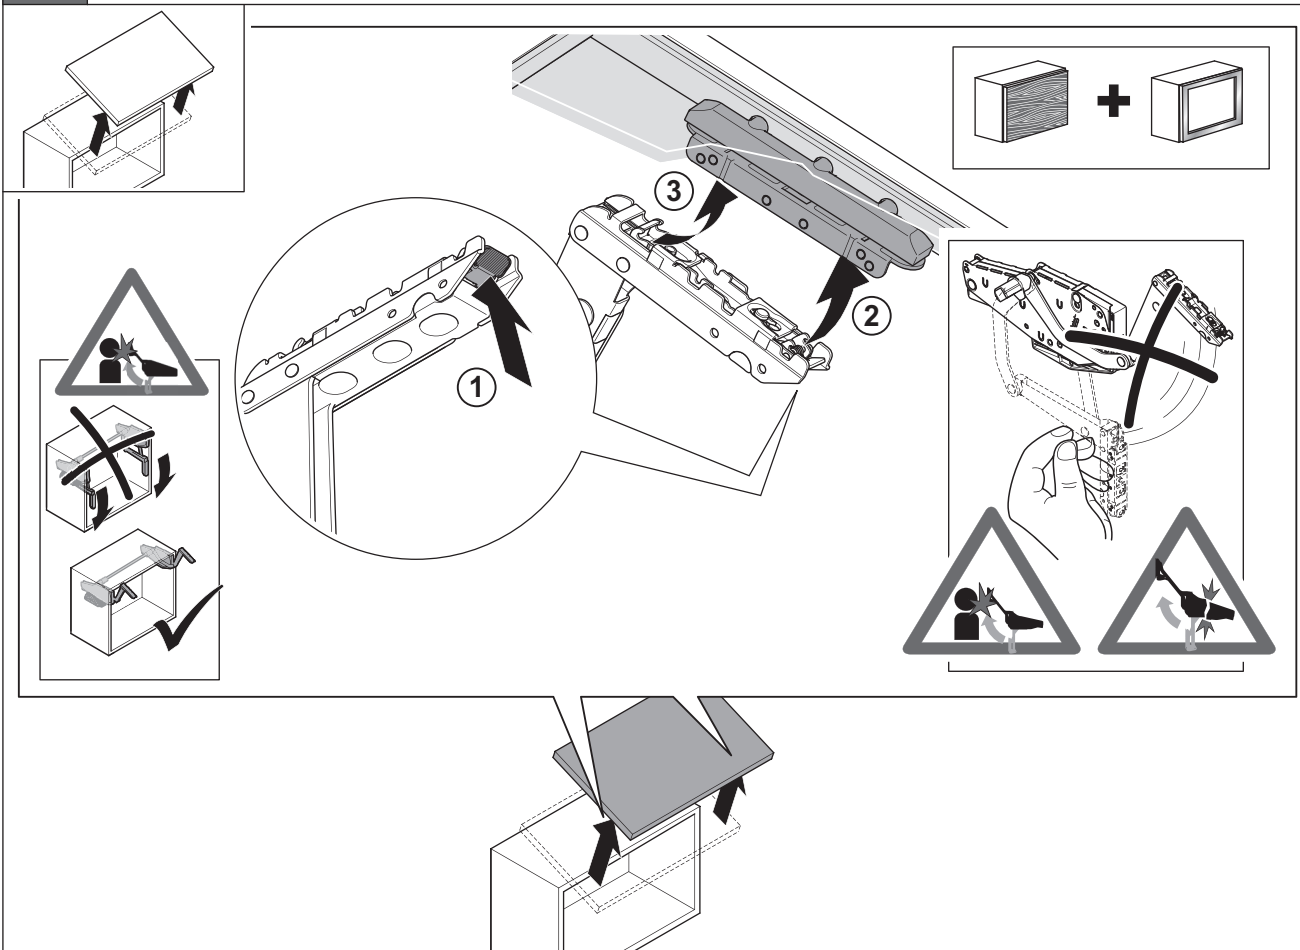

14

i

403721 0000

05/2015

12.0001.010.434.0000.00

KESSEBÖHMER