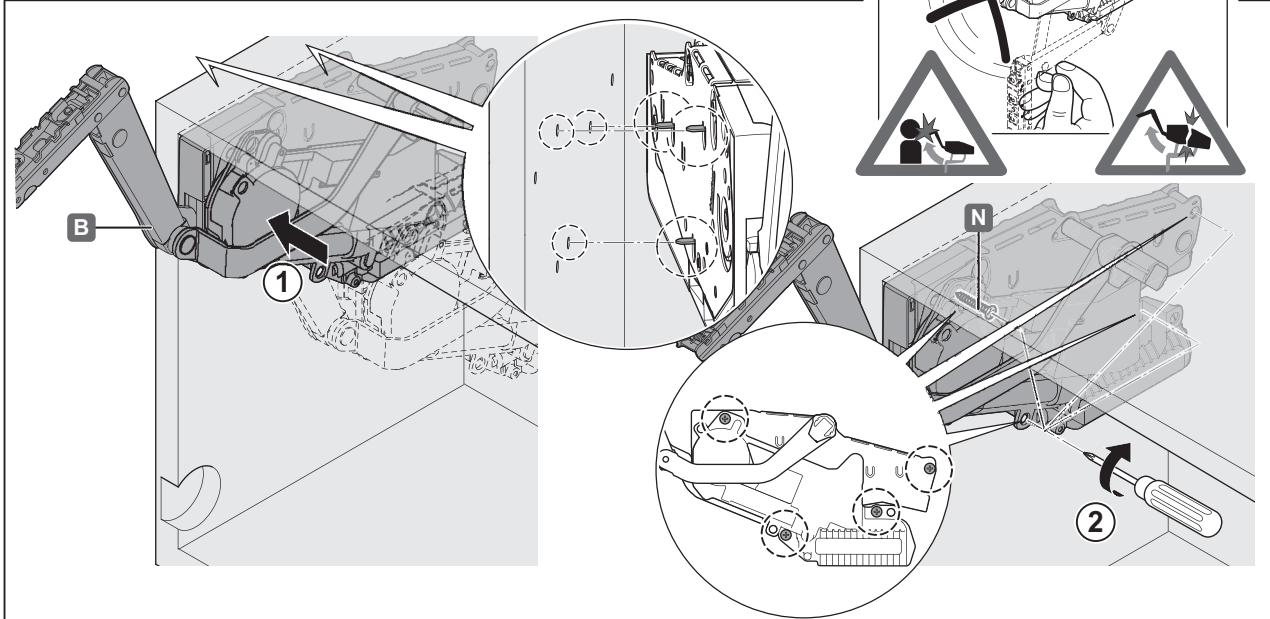

7

8

403721 0000

05/2015

12.0001.010.434.0000.00

KESSEBÖHMER