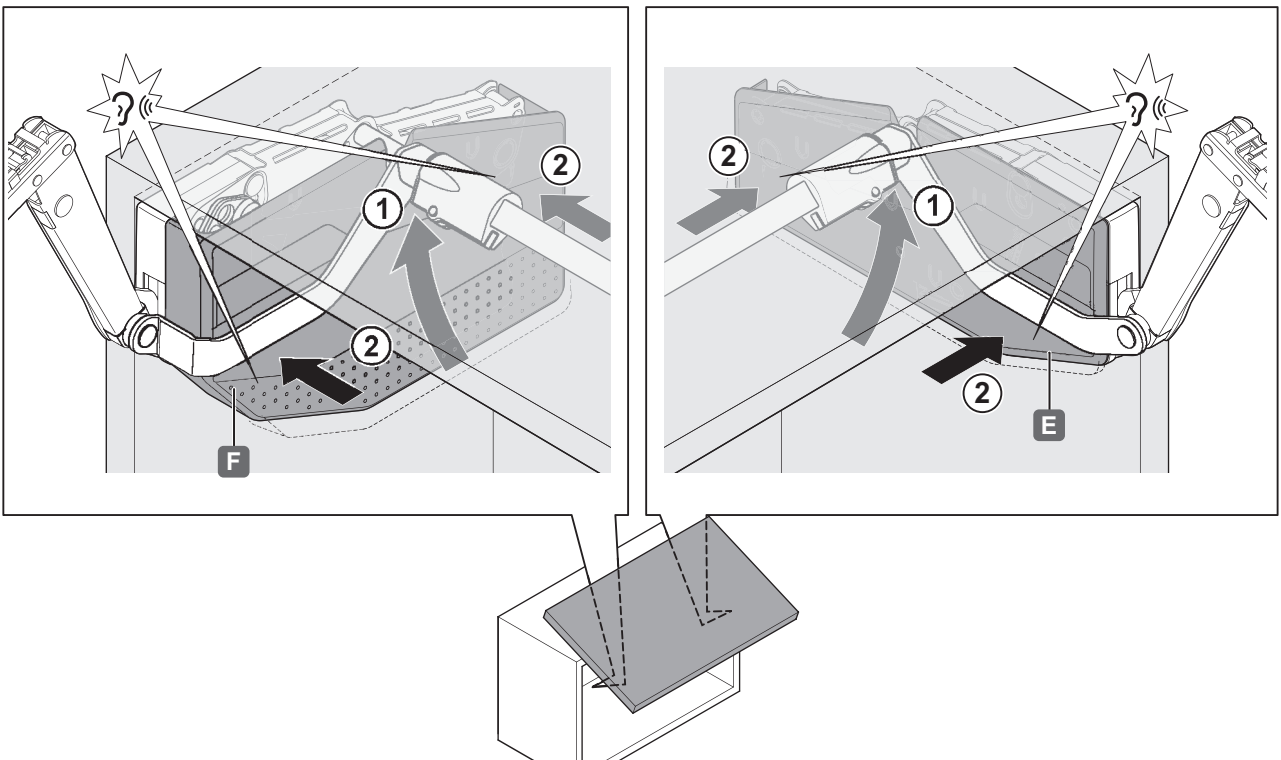

14

i

403721 0000

05/2015

12.0001.010.434.0000.00

KESSEBÖHMER