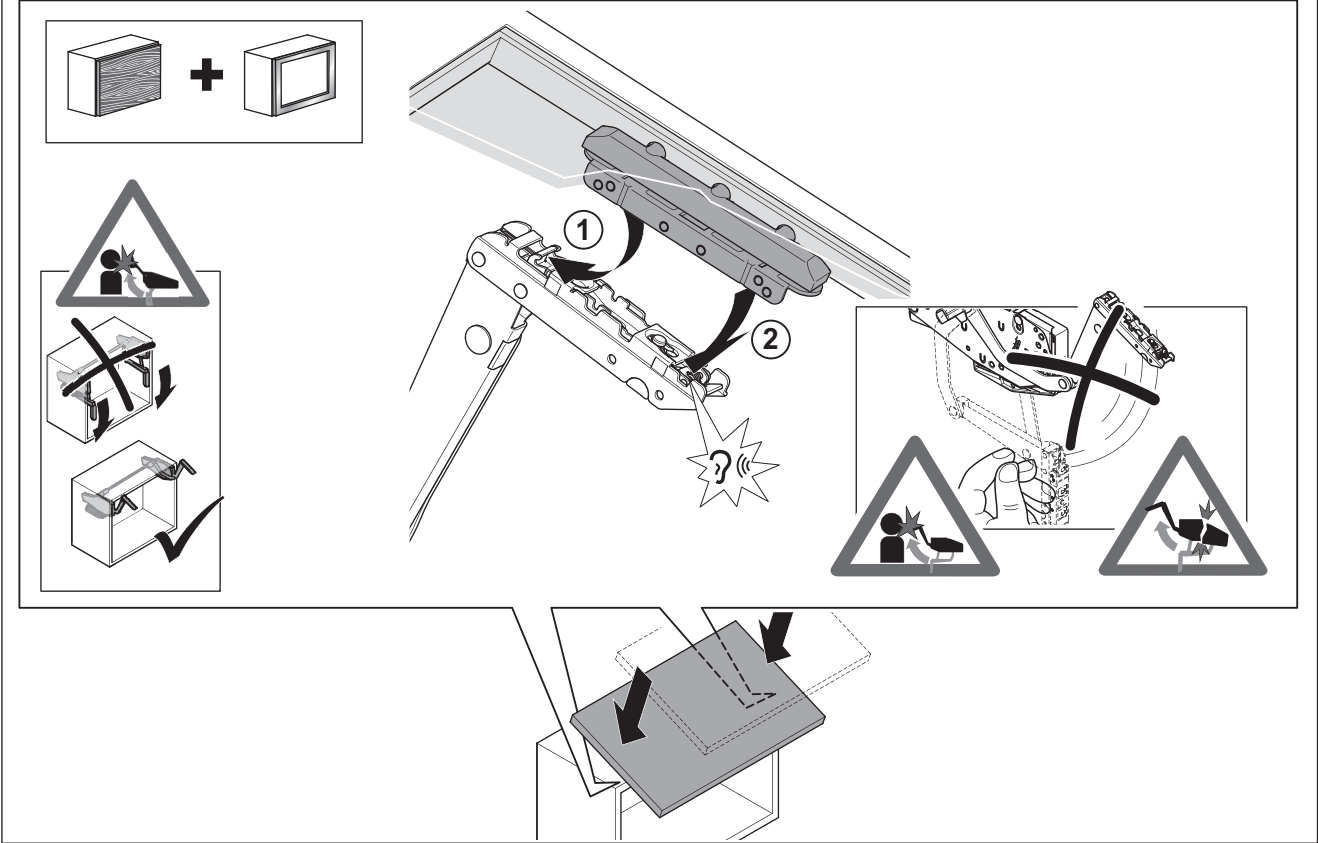

13

403721 0000

05/2015

12.0001.010.434.0000.00

KESSEBÖHMER