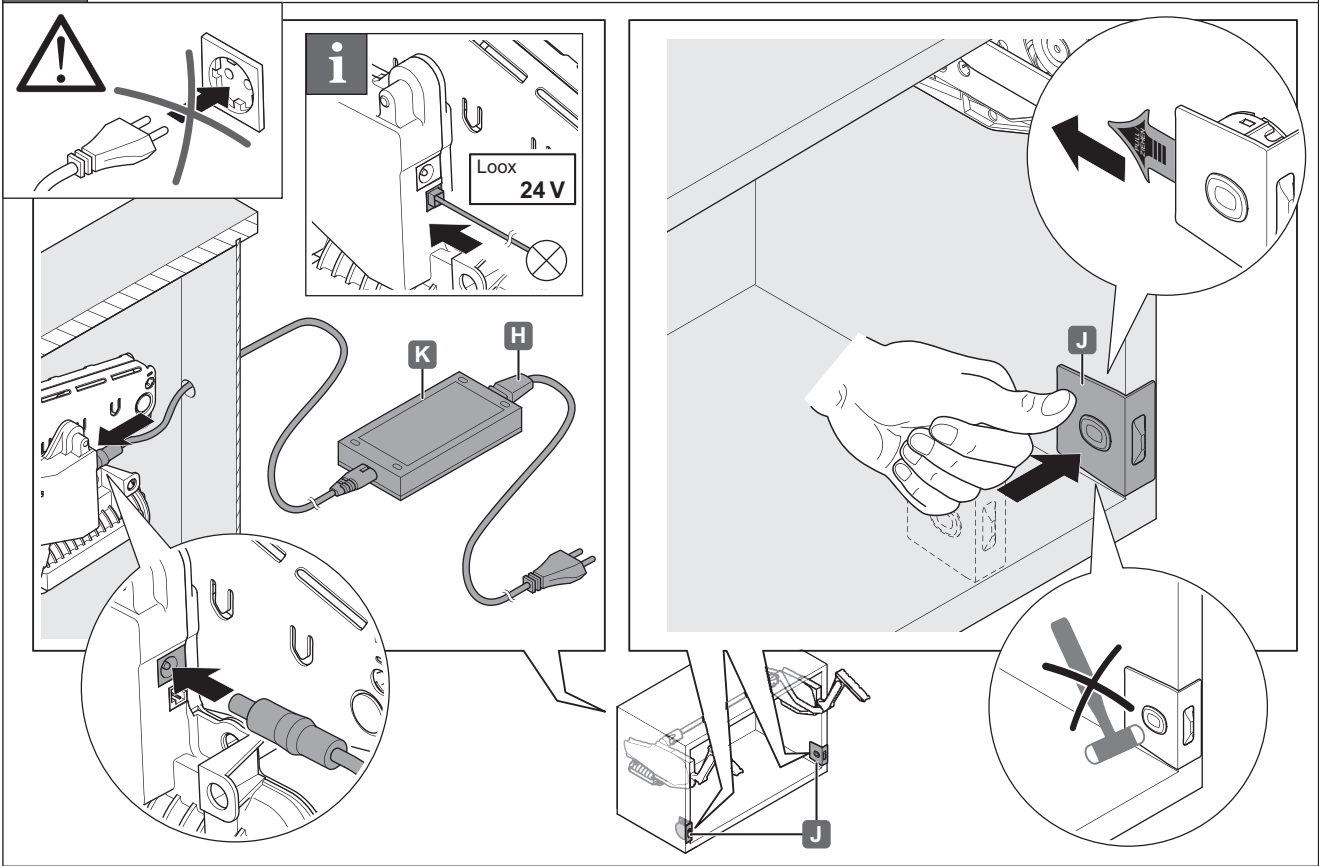

9

403721 0000

10