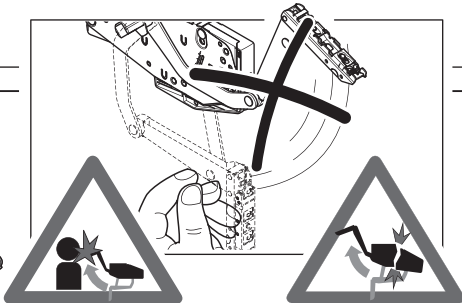

5

6

403721 0000

05/2015

12.0001.010.434.0000.00

KESSEBÖHMER