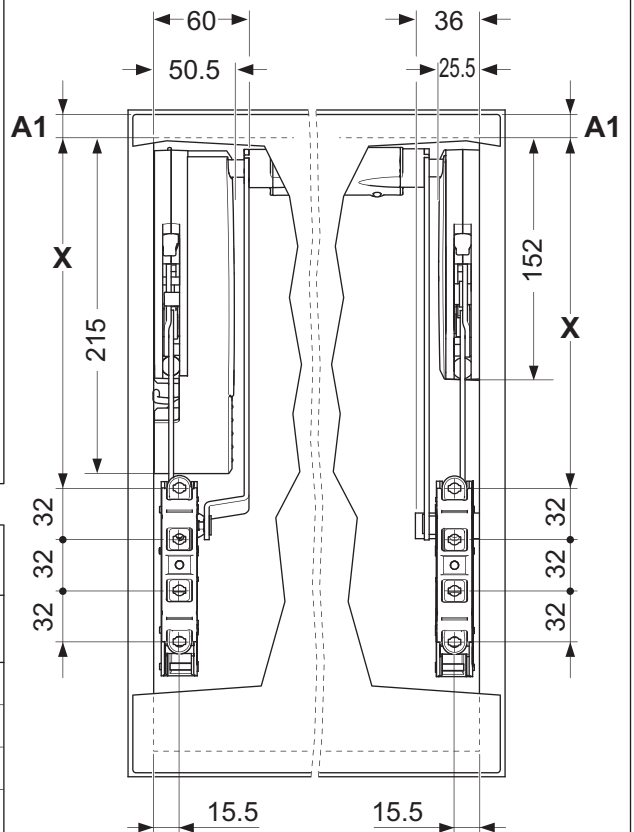

+

2x S

403722 0000

05/2015

12.0001.010.432.0000.00

KESSEBÖHMER

i		„mm“			
	KH: 320 - 360 LH: ≥ 280	271964 0006	3.0 - 5.7	O1us	2719010006
			4.8 - 9.3	O2us	2719020006
			8.7 - 16.5	O3us	2719030006
	KH: 345 - 420 LH: ≥ 308	271965 0006	2.4 - 4.8	P1us	2719040006
			4.1 - 8.0	P2us	2719050006
			7.4 - 14.0	P3us	2719060006
			11.0 - 19.6	P4us	2719070006
	KH: 380 - 500 LH: ≥ 343	271966 0006	2.0 - 3.8	Q1us	2719080006
3.4 - 6.7			Q2us	2719090006	
6.3 - 11.8			Q3us	2719100006	
9.3 - 17.4			Q4us	2719110006	
KH: 430 - 600 LH: ≥ 388	271967 0006	1.6 - 3.3	R1us	2719120006	
		2.6 - 5.5	R2us	2719130006	
		5.0 - 9.7	R3us	2719140006	
		7.4 - 14.6	R4us	2719150006	

1		„mm“	
KB ≥ 1200			
	600	16	449
		19	
	900	16	749
		19	
1200	16	1049	271983 0038
	19		
KB	16	KB - (2 x K) - 113	
	19		

403722 0000

05/2015

12.0001.010.432.0000.00

KESSEBÖHMER

i

„mm“

KH	U = KH - HH - K					
	X	D	HH	T	V1	V2
320 - 360	157	274.5	278	≥ 281	128	177
345 - 420	185	302.5	328	≥ 333	146	205
380 - 500	220	337.5	390	≥ 393	168	240
430 - 600	265	382.5	470	≥ 473	196	284

403722 0000

05/2015

12.0001.010.432.0000.00

KESSEBÖHMER

1

„mm“

2

„mm“