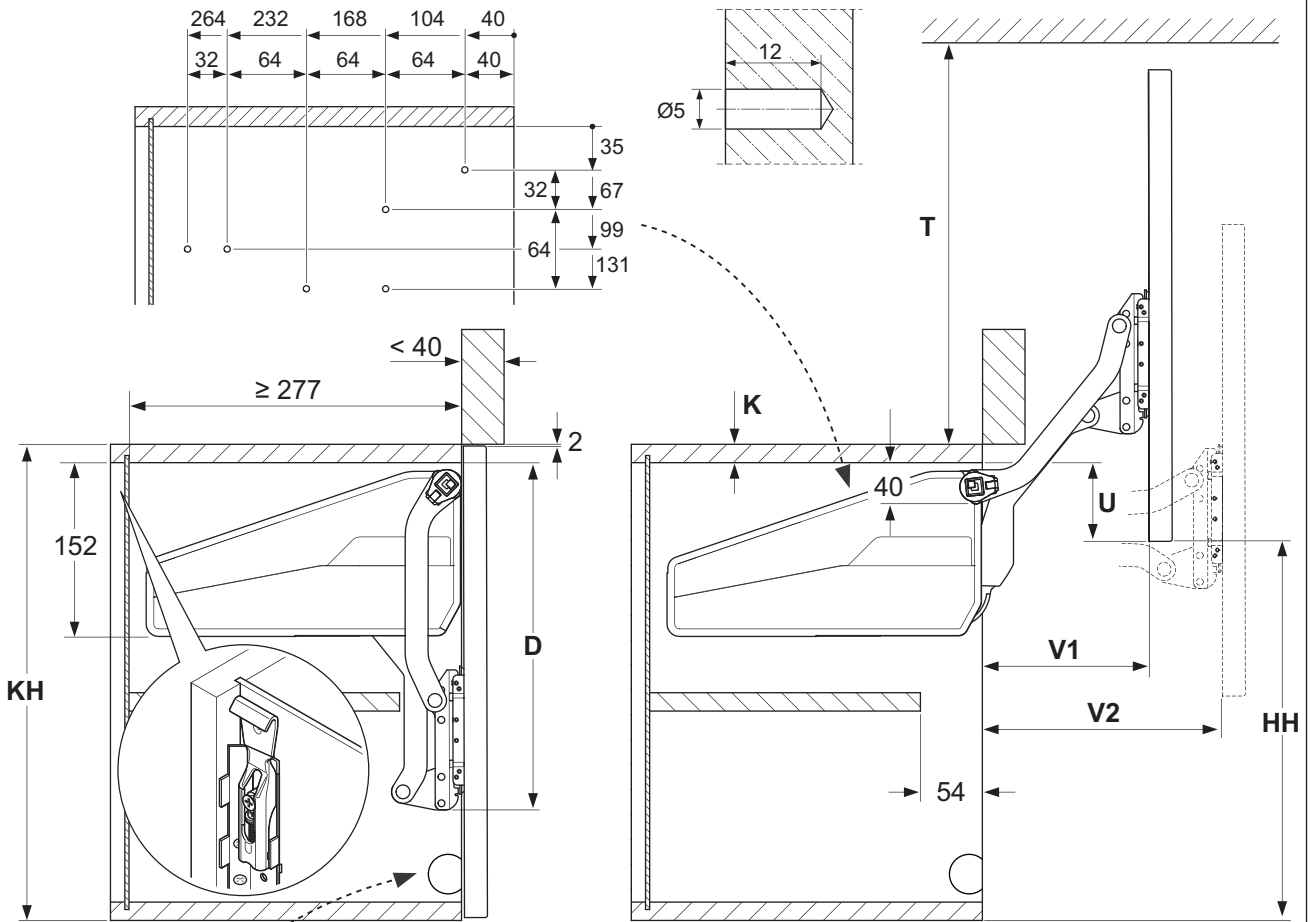

+

2x S

403722 0000

05/2015

12.0001.010.432.0000.00

KESSEBÖHMER

i		„mm“			
	KH: 320 - 360 LH: ≥ 280	271964 0006	3.0 - 5.7	O1us	2719010006
			4.8 - 9.3	O2us	2719020006
			8.7 - 16.5	O3us	2719030006
	KH: 345 - 420 LH: ≥ 308	271965 0006	2.4 - 4.8	P1us	2719040006
			4.1 - 8.0	P2us	2719050006
			7.4 - 14.0	P3us	2719060006
			11.0 - 19.6	P4us	2719070006
	KH: 380 - 500 LH: ≥ 343	271966 0006	2.0 - 3.8	Q1us	2719080006
3.4 - 6.7			Q2us	2719090006	
6.3 - 11.8			Q3us	2719100006	
9.3 - 17.4			Q4us	2719110006	
KH: 430 - 600 LH: ≥ 388	271967 0006	1.6 - 3.3	R1us	2719120006	
		2.6 - 5.5	R2us	2719130006	
		5.0 - 9.7	R3us	2719140006	
		7.4 - 14.6	R4us	2719150006	

1		„mm“	
KB ≥ 1200			
	600	16	449
		19	
	900	16	749
		19	
1200	16	1049	271983 0038
	19		
KB	16	KB - (2 x K) - 113	
	19		

403722 0000

05/2015

12.0001.010.432.0000.00

KESSEBÖHMER

i

„mm“

KH	U = KH - HH - K					
	X	D	HH	T	V1	V2
320 - 360	157	274.5	278	≥ 281	128	177
345 - 420	185	302.5	328	≥ 333	146	205
380 - 500	220	337.5	390	≥ 393	168	240
430 - 600	265	382.5	470	≥ 473	196	284