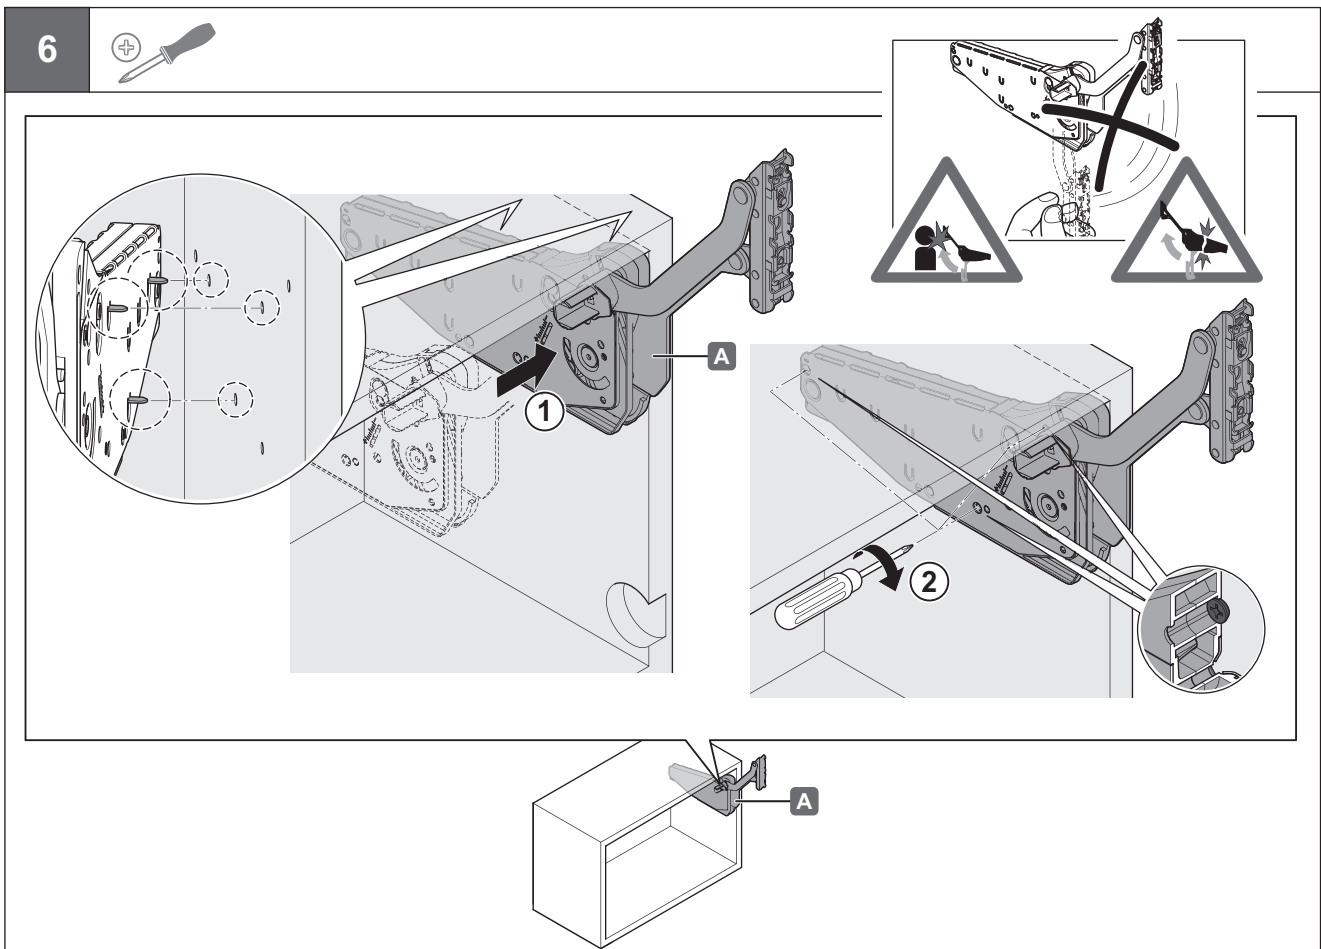

403722 0000

05/2015

12.0001.010.432.0000.00

KESSEBÖHMER