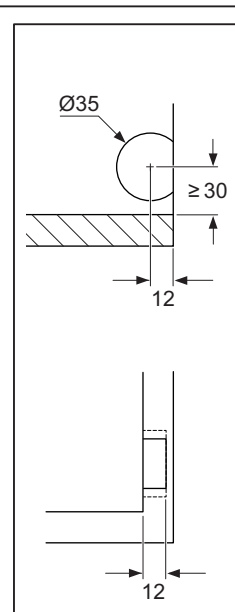

+

2x S

403722 0000

05/2015

12.0001.010.432.0000.00

KESSEBÖHMER

i		„mm“			
	KH: 320 - 360 LH: ≥ 280	271964 0006	3.0 - 5.7	O1us	2719010006
			4.8 - 9.3	O2us	2719020006
			8.7 - 16.5	O3us	2719030006
	KH: 345 - 420 LH: ≥ 308	271965 0006	2.4 - 4.8	P1us	2719040006
			4.1 - 8.0	P2us	2719050006
			7.4 - 14.0	P3us	2719060006
			11.0 - 19.6	P4us	2719070006
	KH: 380 - 500 LH: ≥ 343	271966 0006	2.0 - 3.8	Q1us	2719080006
3.4 - 6.7			Q2us	2719090006	
6.3 - 11.8			Q3us	2719100006	
9.3 - 17.4			Q4us	2719110006	
KH: 430 - 600 LH: ≥ 388	271967 0006	1.6 - 3.3	R1us	2719120006	
		2.6 - 5.5	R2us	2719130006	
		5.0 - 9.7	R3us	2719140006	
		7.4 - 14.6	R4us	2719150006	

1		„mm“	
KB ≥ 1200			
	600	16	449
		19	
	900	16	749
		19	
1200	16	1049	271983 0038
	19		
KB	16	KB - (2 x K) - 113	
	19		

403722 0000

05/2015

12.0001.010.432.0000.00

KESSEBÖHMER

i

„mm“

KH	U = KH - HH - K					
	X	D	HH	T	V1	V2
320 - 360	157	274.5	278	≥ 281	128	177
345 - 420	185	302.5	328	≥ 333	146	205
380 - 500	220	337.5	390	≥ 393	168	240
430 - 600	265	382.5	470	≥ 473	196	284

403722 0000

05/2015

12.0001.010.432.0000.00

KESSEBÖHMER

1

„mm“

2

„mm“