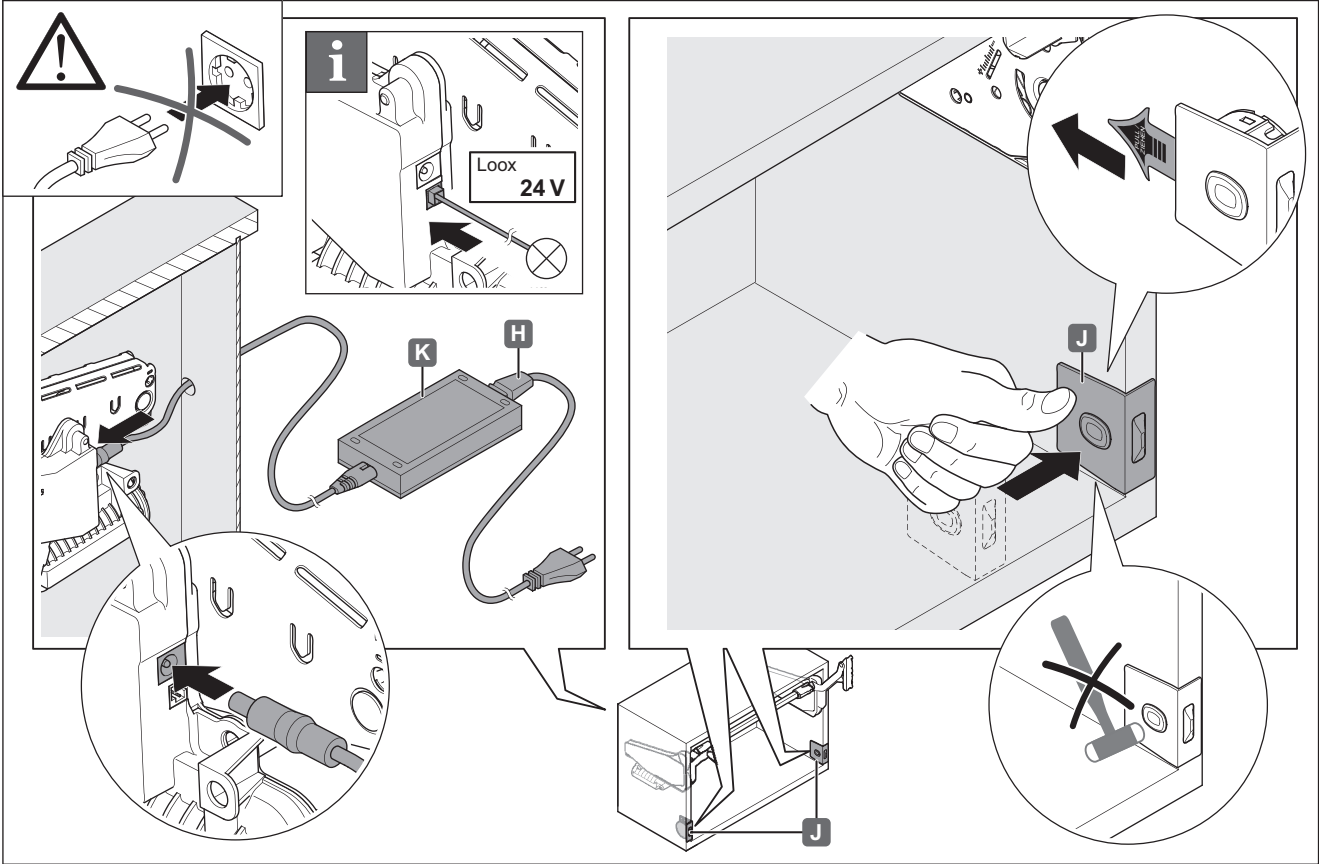

9

403722 0000

10

05/2015

12.0001.010.432.0000.00

KESSEBÖHMER