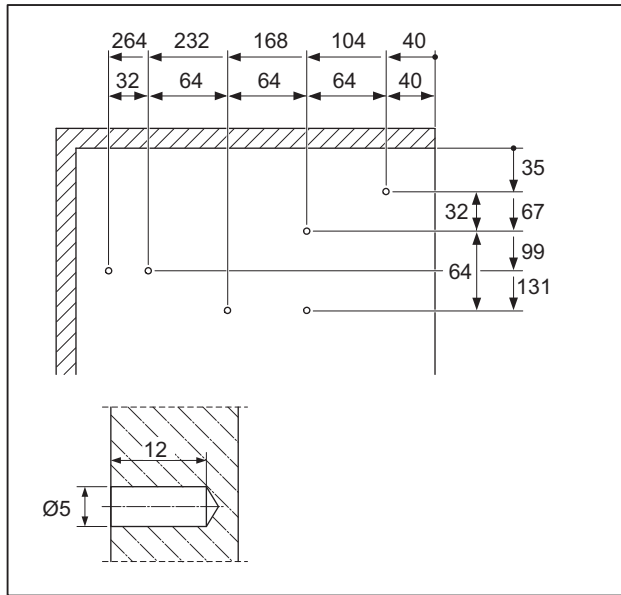

1

„mm“

2

„mm“