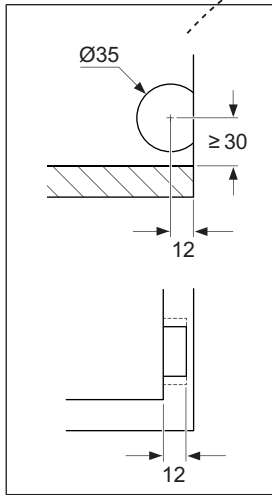

+

2x S

403722 0000

05/2015

12.0001.010.432.0000.00

KESSEBÖHMER

i		„mm“			
	KH: 320 - 360 LH: ≥ 280	271964 0006	3.0 - 5.7	O1us	2719010006
			4.8 - 9.3	O2us	2719020006
			8.7 - 16.5	O3us	2719030006
	KH: 345 - 420 LH: ≥ 308	271965 0006	2.4 - 4.8	P1us	2719040006
			4.1 - 8.0	P2us	2719050006
			7.4 - 14.0	P3us	2719060006
			11.0 - 19.6	P4us	2719070006
	KH: 380 - 500 LH: ≥ 343	271966 0006	2.0 - 3.8	Q1us	2719080006
3.4 - 6.7			Q2us	2719090006	
6.3 - 11.8			Q3us	2719100006	
9.3 - 17.4			Q4us	2719110006	
KH: 430 - 600 LH: ≥ 388	271967 0006	1.6 - 3.3	R1us	2719120006	
		2.6 - 5.5	R2us	2719130006	
		5.0 - 9.7	R3us	2719140006	
		7.4 - 14.6	R4us	2719150006	

1		„mm“	
KB ≥ 1200			
	600	16	449
		19	
	900	16	749
		19	
1200	16	1049	271983 0038
	19		
KB	16	KB - (2 x K) - 113	
	19		

403722 0000

05/2015

12.0001.010.432.0000.00

KESSEBÖHMER

i

„mm“

KH	U = KH - HH - K					
	X	D	HH	T	V1	V2
320 - 360	157	274.5	278	≥ 281	128	177
345 - 420	185	302.5	328	≥ 333	146	205
380 - 500	220	337.5	390	≥ 393	168	240
430 - 600	265	382.5	470	≥ 473	196	284