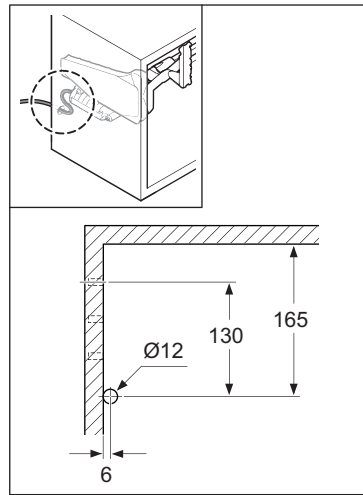

+

2x S

403722 0000

05/2015

12.0001.010.432.0000.00

KESSEBÖHMER

i		„mm“			
	KH: 320 - 360 LH: ≥ 280	271964 0006	3.0 - 5.7	O1us	2719010006
			4.8 - 9.3	O2us	2719020006
			8.7 - 16.5	O3us	2719030006
	KH: 345 - 420 LH: ≥ 308	271965 0006	2.4 - 4.8	P1us	2719040006
			4.1 - 8.0	P2us	2719050006
			7.4 - 14.0	P3us	2719060006
			11.0 - 19.6	P4us	2719070006
	KH: 380 - 500 LH: ≥ 343	271966 0006	2.0 - 3.8	Q1us	2719080006
3.4 - 6.7			Q2us	2719090006	
6.3 - 11.8			Q3us	2719100006	
9.3 - 17.4			Q4us	2719110006	
KH: 430 - 600 LH: ≥ 388	271967 0006	1.6 - 3.3	R1us	2719120006	
		2.6 - 5.5	R2us	2719130006	
		5.0 - 9.7	R3us	2719140006	
		7.4 - 14.6	R4us	2719150006	

1		„mm“	
KB ≥ 1200			
	600	16	449
		19	
	900	16	749
		19	
1200	16	1049	271983 0038
	19		
KB	16	KB - (2 x K) - 113	
	19		

403722 0000

05/2015

12.0001.010.432.0000.00

KESSEBÖHMER

i

„mm“

KH	U = KH - HH - K					
	X	D	HH	T	V1	V2
320 - 360	157	274.5	278	≥ 281	128	177
345 - 420	185	302.5	328	≥ 333	146	205
380 - 500	220	337.5	390	≥ 393	168	240
430 - 600	265	382.5	470	≥ 473	196	284