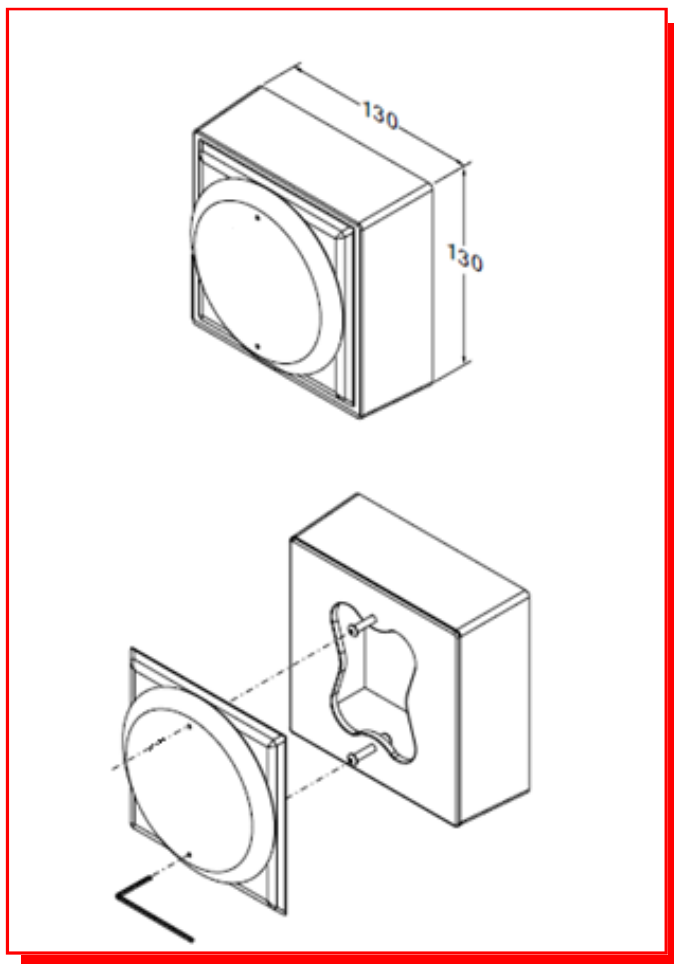

Spécifications

Plaque avant inoxydable
1 contact N.O. / N.F. / COM
Pouvoir de coupure : 3 A / 125 VAC
6A / 24 VDC
Température d'utilisation : -20°C à +70°C
Nombre de cycles 100 000 cycles

PBT-900-4