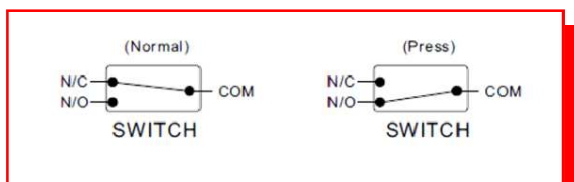

Spécifications

Plaque avant inoxydable
1 contact N.O. / N.F. / COM
Pouvoir de coupure : 3 A / 125 VAC
6A / 24 VDC
Température d'utilisation : -20°C à +70°C
Nombre de cycles 100 000 cycles

PBT-900-4