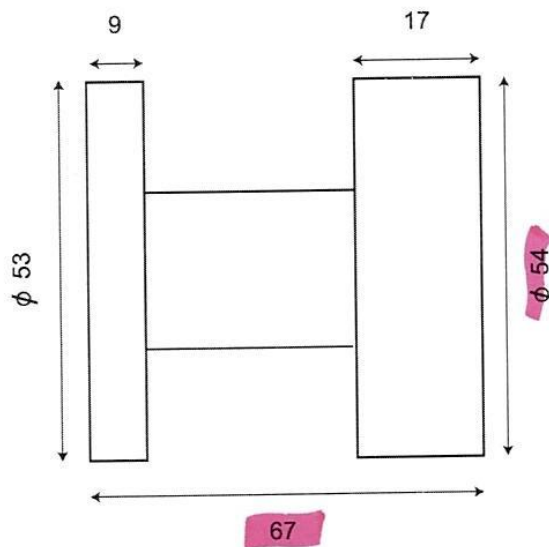

Bouton cylindrique plat fixe sur rosace ronde à fixer en applique.

3 fonctions : PATÈRE . PALIÈRE . BOUTON CENTRAL DE PORTE

Ensemble palière Cylindre - Pomerol Noire
réf. IN262NO-104NO

28.03.25