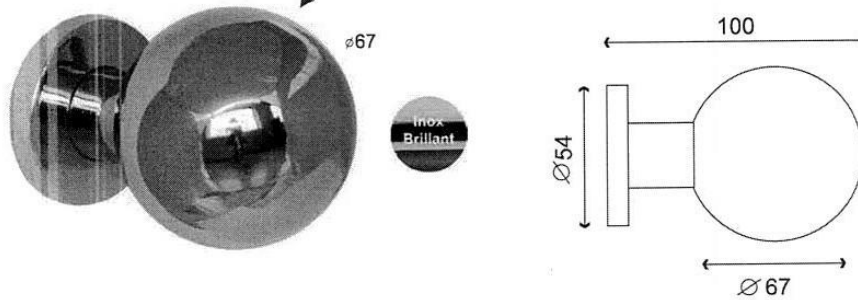

BOULE FIXE

Inox 304

réf. IN265FI

Nouvelle dimension - Prise en main ergonomique

réf. IN261FI

Montage facile et rapide = fixation de la base (rosace) puis vissage de la boule

réf. IN261FIB

Fixation en applique ou traversante en option

Vendue à l'unité avec vis de fixation.

GARANTIE INOX AISI 304

(non adapté aux ambiances salines)