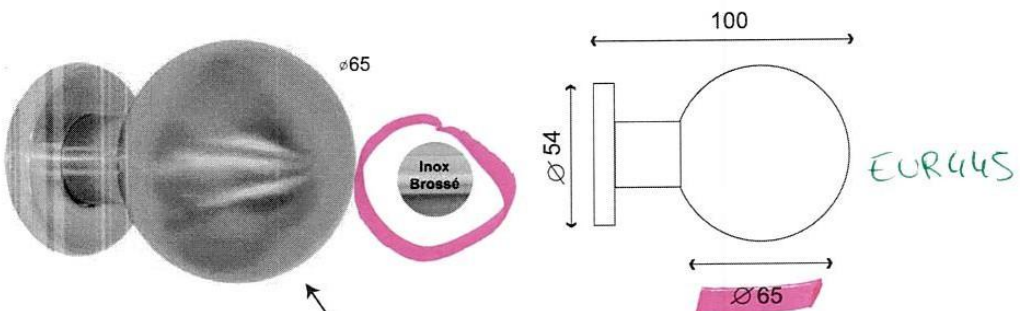

BOULE FIXE

Inox 304

réf. IN265FI

Nouvelle dimension - Prise en main ergonomique

réf. IN261FI

Montage facile et rapide = fixation de la base (rosace) puis vissage de la boule

réf. IN261FIB

Fixation en applique ou traversante en option