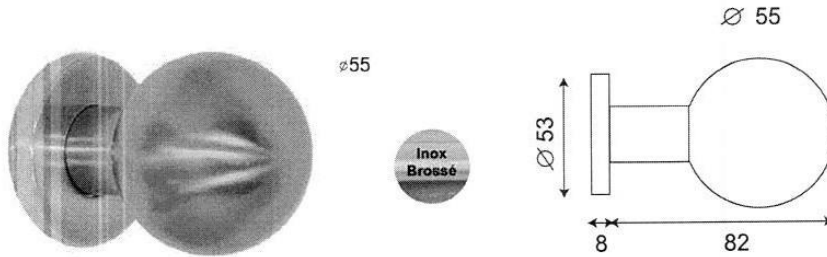

BOULE FIXE

Inox 304

réf. IN265FI

Nouvelle dimension - Prise en main ergonomique

réf. IN261FI

Montage facile et rapide = fixation de la base (rosace) puis vissage de la boule

réf. IN261FIB

Fixation en applique ou traversante en option

Vendue à l'unité avec vis de fixation.

GARANTIE INOX AISI 304

(non adapté aux ambiances salines)