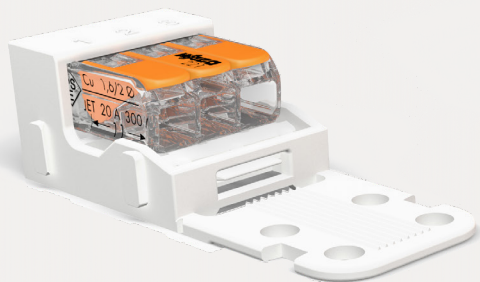

## Série 221

Maintenant jusqu'à 6 mm<sup>2</sup>

## Les mini bornes à levier universelles

221-413,  
Version - 4mm<sup>2</sup>

221-613,  
Version - 6mm<sup>2</sup>

- Température d'utilisation continue : max. 105 °C
- Température ambiante : max. 85 °C (T85)

### Adaptateur

	Description	Référence	Unité d'emb.
	Plaque de décharge de traction, pour fixation sur 221-500	222-505	50
	Adaptateur de fixation pour bornes à 2, 3 et 5 conducteurs ; Version - 4mm <sup>2</sup>	221-500	50
	Adaptateur coudé universel, pour montage de 221-500 sur rail DIN TS35	222-510	50
	Adaptateur de fixation pour bornes à 2, 3 et 5 conducteurs ; Version - 6mm <sup>2</sup>	221-510	50

NOUVEAU

Deux prises de test

La capacité de connexion la plus étendue

- Tous types de conducteurs

Boîtier transparent

- Position correcte et dénudage du conducteur visible