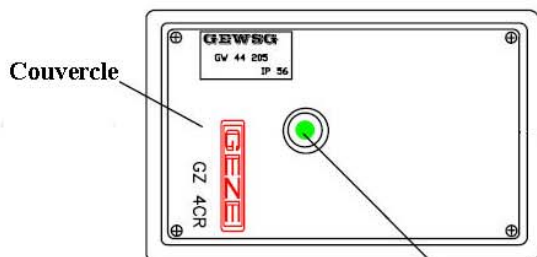

BOITIER DE CONNEXION D.A.S. 24/48 V

GEZE GZ 4CR

En option : bouton de réarmement à câbler sur le bornier REARM