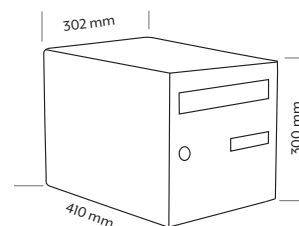

## PROBAT

- Dimensions : L 302 x H 300 x P 410 mm  
L : 302 x H 292 x P 157 mm (1/2 profondeur)
- Porte emboutie renforçant la rigidité
- Tôle d'acier électrozinguée
- Goulotte antivol
- Volet en acier peint
- 3 versions : Simple Face, Double Face et 1/2 Profondeur
- Peinture 100% polyester