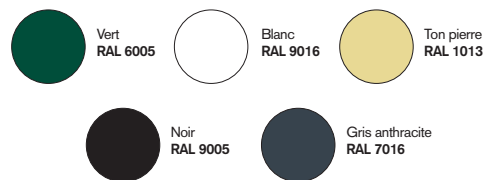

Serrure Colislock®

5 Coloris Intemporels

LE CORPS

Tôle acier électrozingué
Fenêtre d'introduction du courrier
280x35mm.

LA PORTE

Tôle acier électrozingué
Fermeture par une serrure
COLISLOCK brevetée assurant
la sécurisation des colis.

Version 1 PORTE

	Prix TARIF Unitaire H.T
125611	SF BLANC 9016
125612	SF BEIGE 1013
125613	SF VERT 6005
125614	SF GRIS ANTHR.7016
125615	SF NOIR 9005

Version 2 PORTES

	Prix TARIF
125631	DF BLANC 9016
125632	DF BEIGE 1013
125633	DF VERT 6005
125634	DF GRIS ANTHR.7016
125635	DF NOIR 9005