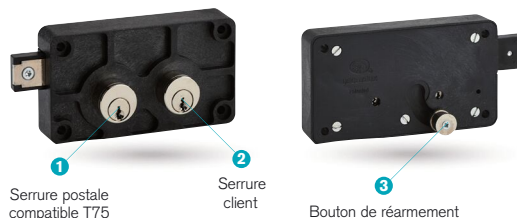

Avec ses dimensions
SPÉCIAL COLIS
la @BOX300 permet
de recevoir et d'envoyer
les colissimo taille M !

Avec le
COLLECT & REVERSE
cela permet
la réception et l'envoi de colis
directement de chez soi !

Boîte aux lettres

@BOX300

La boîte aux lettres avec serrure Colislock

POUR VOTRE COURRIER
& VOS ACHATS E-COMMERCE

Colis MAXI 150x310x210 (M)

Envoyez et renvoyez vos Colissimo
depuis votre boîte aux lettres
en toute sécurité !

Serrure Colislock®

5 Coloris Intemporels

LE CORPS

Tôle acier électrozingué
Fenêtre d'introduction du courrier
280x35mm.

LA PORTE

Tôle acier électrozingué
Fermeture par une serrure
COLISLOCK brevetée assurant
la sécurisation des colis.