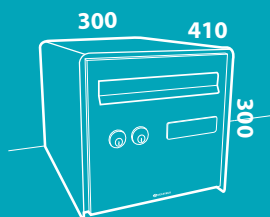

Avec ses dimensions
SPÉCIAL COLIS
la @BOX300 permet
de recevoir et d'envoyer
les colissimo taille M !

Avec le
COLLECT & REVERSE
cela permet
la réception et l'envoi de colis
directement de chez soi !

Boîte aux lettres

@BOX300

La boîte aux lettres avec serrure Colislock

POUR VOTRE COURRIER
& VOS ACHATS E-COMMERCE

Colis MAXI 150x310x210 (M)

Envoyez et renvoyez vos Colissimo
depuis votre boîte aux lettres
en toute sécurité !