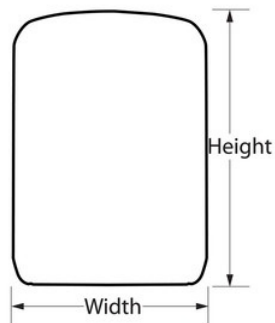

Modèle N° 5401EURD

Rangement sécurisé pour les clés Select Access® - Format M - Montage mural

Utilisation recommandée :

Partager clés et cartes d'accès

Présentation et caractéristiques

Caractéristiques du produit

Spécificités du produit

Référence	5401EURD
Dimensions extérieures (HxLxP)	11,9 cm x 8,5 cm x 3,6 cm
Couleur	Gris
Description	
Quantité par carton	4

Master Lock Europe, S.A.S.

10 avenue de l'arche - Le Colisée Gardens, bâtiment A - 92 400 Courbevoie - La Défense - France
O : +33-1-41437200 | F : +33-1-41437204
www.masterlock.eu