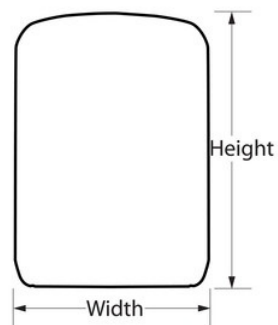

Modèle N° 5403EURD

Rangement sécurisé pour les clés Select Access® - Format XL - Montage mural

Utilisation recommandée :

Partager clés et cartes d'accès

Présentation et caractéristiques

Caractéristiques du produit

Spécificités du produit

Référence	5403EURD
Largeur du corps	106 mm
Dimensions extérieures (HxLxP)	14,6 cm x 10,6 cm x 5,3 cm
Dimensions intérieures (HxLxP)	11,5 cm x 7,7 cm x 4 cm
Couleur	Gris
Description	Emballage à l'unité sous blister
Quantité par carton	4