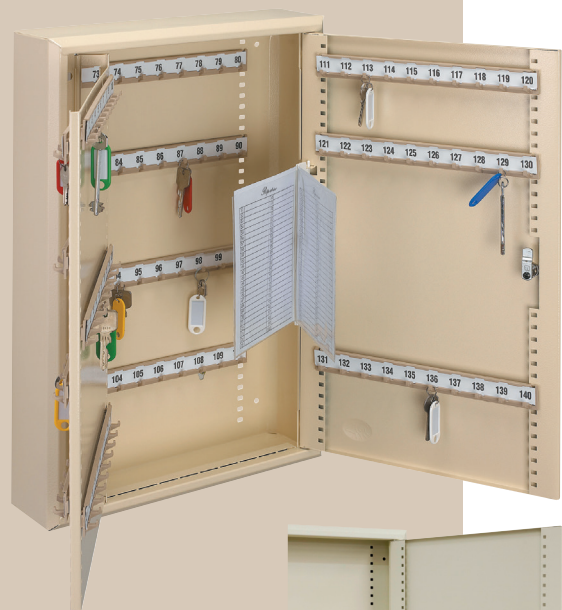

ARMOIRES À CLÉS

BARRETTES RÉGLABLES

GRANDE CAPACITÉ

Verrouillage par clavier à code **mécanique** à combinaison à 4 chiffres

Verrouillage par clavier à affichage **électronique** digital à combinaison à 4 chiffres. 2 master code permettent l'ouverture de la porte en cas de perte du code utilisateur.

- Tôle d'acier
- Finition structurée coloris "Galet" résine thermodurcissable
- Pênes haut et bas dans les modèles de plus de 300 clés (fermeture 2 points)
- Barrettes de 10 crochets ajustables en hauteur par crémaillères (stabilité renforcée)
- Intercalaires intérieurs pivotants
- Livrée avec attache-clés, fiches répertoire et numéros de repère
- Fermeture à barillet de sécurité (2 clés)