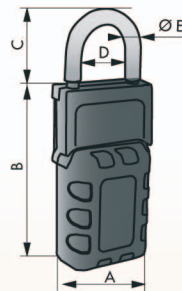

Utilisation

Stockage de clés

	471005
A	65
B	134
C	53
D	39
ØE	11,5
EP.	37